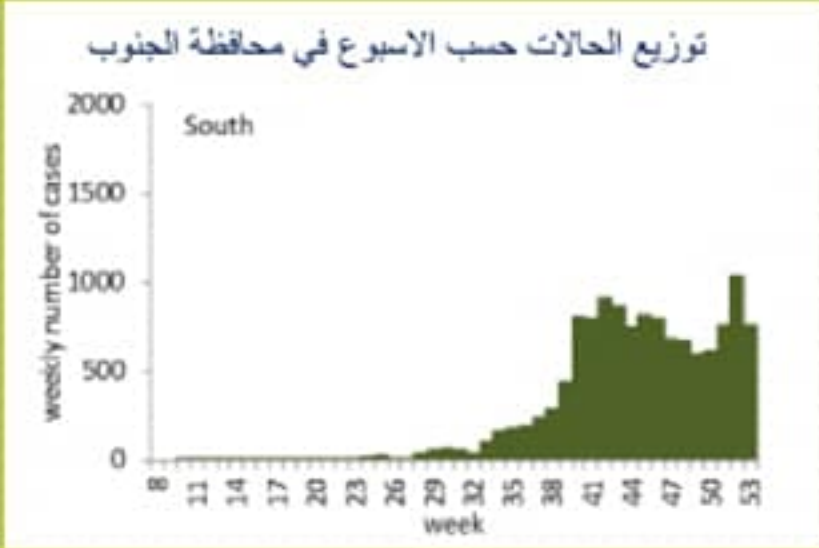

16984 PCR tests

15822 Local PCR tests

1162 Airport PCR tests

- Border PCR tests

Other indicators

150 Duplicate cases in past day

129790 Remission (cumulative)

Caza	نسبة الوفيات / Mortality rate		نسبة الحدوث / Incidence rate		Past day / يوم أمس				Cumulative / التراكمي						القضاء					
	14 لايام الأخيرة / Past 14 days	التراكمي / Cumulative	14 لايام الأخيرة / Past 14 days	التراكمي / Cumulative	غير الوافدة Local /	الوافدة / Travel	الوفيات / Deaths	الحالات / Cases	الشفاء / Remission	الشفاء الزمني / Time remission	الشفاء المخبري / Lab- remission	غير الوافدة Local /	الوافدة / Travel	الوفيات / Deaths		الحالات / Cases				
																	/100000	/100000	/100000	/100000
Beirut	4.32	35.0	601.5	3,612.1	248	0	1	248	12,647	12,485	162	16,875	684	170	17,559	بيروت				
Baabda	3.04	25.7	572.0	3,809.9	199	0	1	199	18,024	17,945	79	24,760	311	169	25,071	بعبدا				
Metn	3.30	21.2	559.9	3,251.4	259	0	1	259	14,377	14,243	134	20,445	221	135	20,666	المتن				
Chouf	0.95	15.7	590.9	3,391.8	95	0	1	95	4,723	4,699	24	7,031	81	33	7,112	الشوف				
Aleyh	3.41	38.7	875.8	5,901.0	87	1	1	88	7,469	7,447	22	10,190	186	68	10,376	عاليه				
Kesrwan	3.72	27.9	877.4	3,778.5	206	0	0	206	5,178	5,107	71	8,035	91	60	8,126	كسروان				
Jbeil	5.47	29.2	988.5	3,838.1	175	0	1	175	2,491	2,443	48	4,177	32	32	4,209	جبيل				
Tripoli	4.71	40.0	203.8	2,510.2	66	0	0	66	6,905	6,885	20	8,390	145	136	8,535	طرابلس				
Koura	1.34	21.4	603.2	2,630.8	56	0	0	56	1,216	1,205	11	1,932	35	16	1,967	الكورة				
Zghorta	1.31	28.8	1,126.9	3,978.1	99	0	0	99	1,637	1,583	54	2,999	44	22	3,043	زغرتا				
Batroun	9.09	41.8	712.4	2,707.7	36	0	1	36	854	840	14	1,479	11	23	1,490	البترون				
Akkar	0.96	11.8	386.3	1,874.4	56	0	0	56	3,458	3,405	53	5,827	49	37	5,876	عكار				
Becharreh	0.00	15.3	287.5	1,671.5	17	0	0	17	272	215	57	435	1	4	436	بشري				
Minieh Danieh	2.79	19.6	154.2	1,059.8	34	0	0	34	1,532	1,516	16	2,244	31	42	2,275	المنية الضنية				
Zahleh	12.75	77.9	678.6	4,712.7	136	2	0	138	6,978	6,950	28	10,260	88	171	10,348	زحلة				
West Bekaa	7.98	39.9	387.9	2,340.1	16	0	1	16	1,453	1,450	3	2,311	36	40	2,347	البقاع الغربي				
Baalbeck	10.52	54.4	420.2	3,695.4	74	0	0	74	7,214	7,202	12	10,474	61	155	10,535	بعلبك				
Hermel	18.41	38.4	369.7	1,689.0	17	0	2	17	635	635		1,093	8	25	1,101	الهرمل				
Rashaya	9.89	39.6	440.2	1,820.3	24	0	0	24	363	362	1	728	8	16	736	راشيا				
Saida	0.31	15.0	322.3	2,273.6	125	0	0	125	5,512	5,498	14	7,235	180	49	7,415	صيدا				
Sour	0.58	5.5	277.8	1,433.3	77	0	1	77	3,314	3,295	19	4,696	232	19	4,928	صور				
Jezzine	0.00	18.8	306.5	1,601.5	25	0	0	25	345	341	4	511	1	6	512	جزين				
Nabatieh	1.41	10.6	485.8	2,335.7	51	0	0	51	2,156	2,148	8	3,193	110	15	3,303	النبطية				
Bint Jbeil	0.00	8.7	221.6	1,595.0	13	0	0	13	932	928	4	1,221	60	7	1,281	بنت جبيل				
Marjeoun	1.59	17.5	290.2	1,522.6	10	0	0	10	629	626	3	930	25	11	955	مرجعيون				
Hasbaya	10.08	16.8	413.4	2,107.3	6	0	0	6	311	311		621	6	5	627	حاصبيا				
Unspecified					174	1	0	175	19,165	19,163	2	22,397	662	0	23,059	قيد التحقق				
Lebanon	3.89	27.6	544.3	3,458.3	2,381	4	11	2,385	129,790	128,927	863	180,489	3,399	1,466	183,888	لبنان				