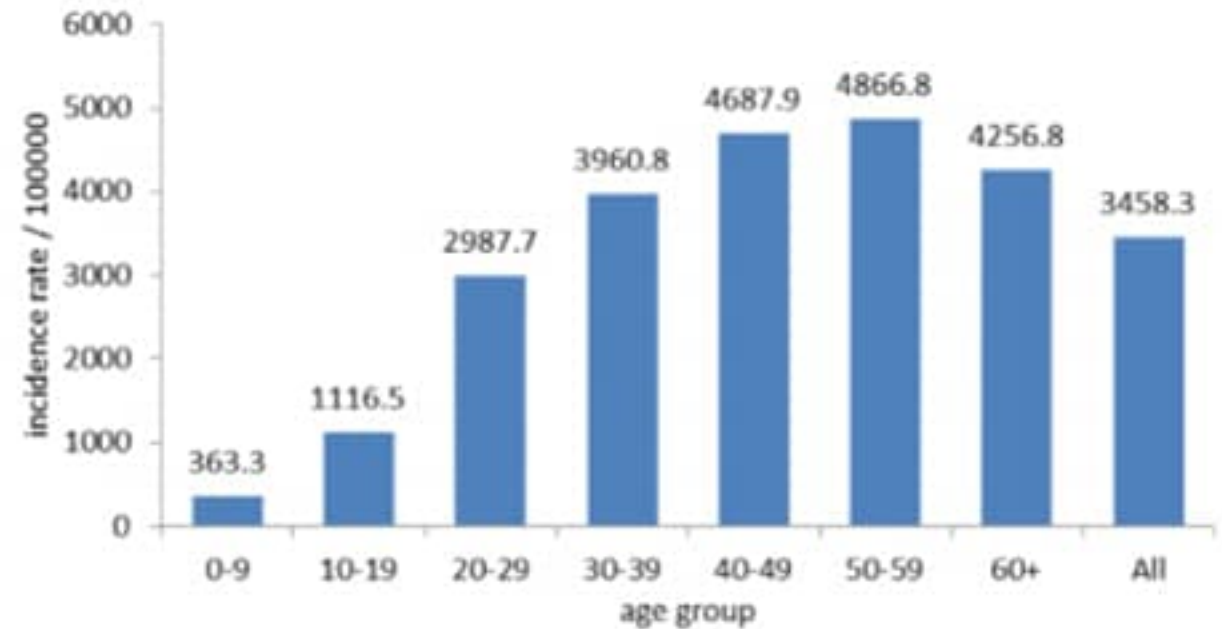

نسب الحدوث التراكمية حسب الفئة العمرية (لكل مئة الف نسمة)
Age-specific cumulative incidence rate (/100000) 2