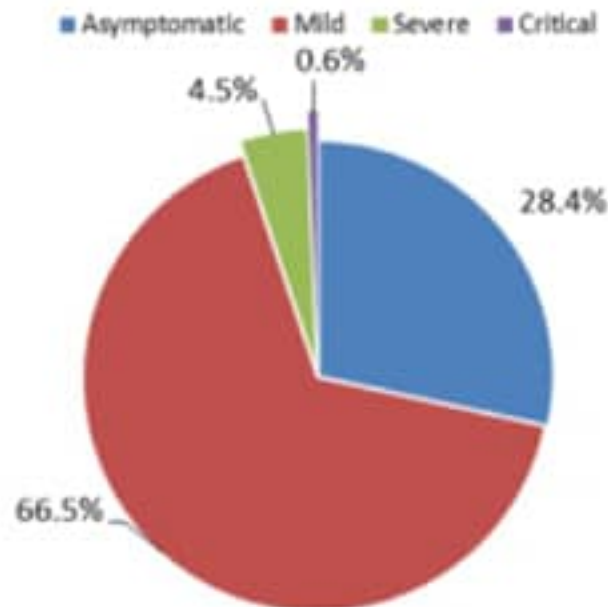

نسبة الحدوث حسب العمر والاسبوع (لكل مئة الف نسمة)
Age specific incidence rate by age group and week (/100000)

نسبة الحالات الجديدة لكل مئة الف نسمة خلال 14 يوم السابقة
Incidence rate for the 14 days (/100000)