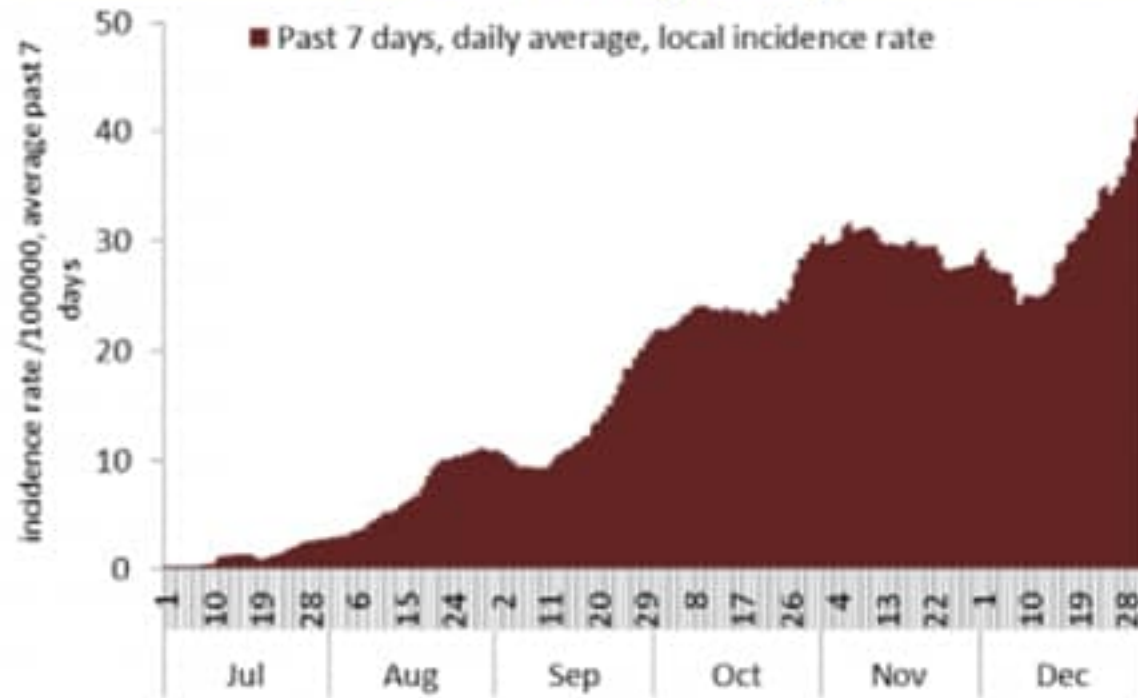

نسبة الوفيات لكل مئة ألف نسمة
Mortality rate (/100000)

نسبة الحالات الجديدة لكل مئة ألف نسمة
Incidence rate s (/100000)