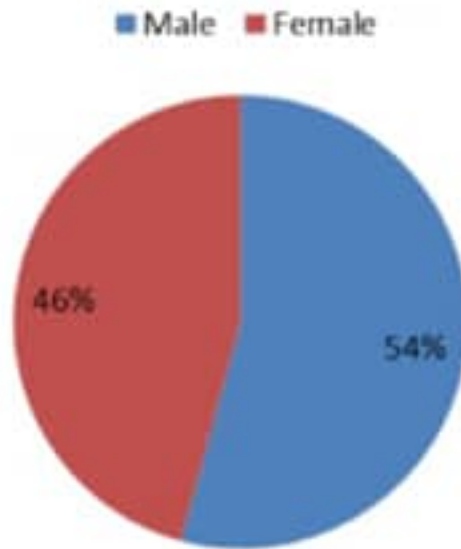

توزيع الحالات حسب الجنس
Case distribution by gender (%)