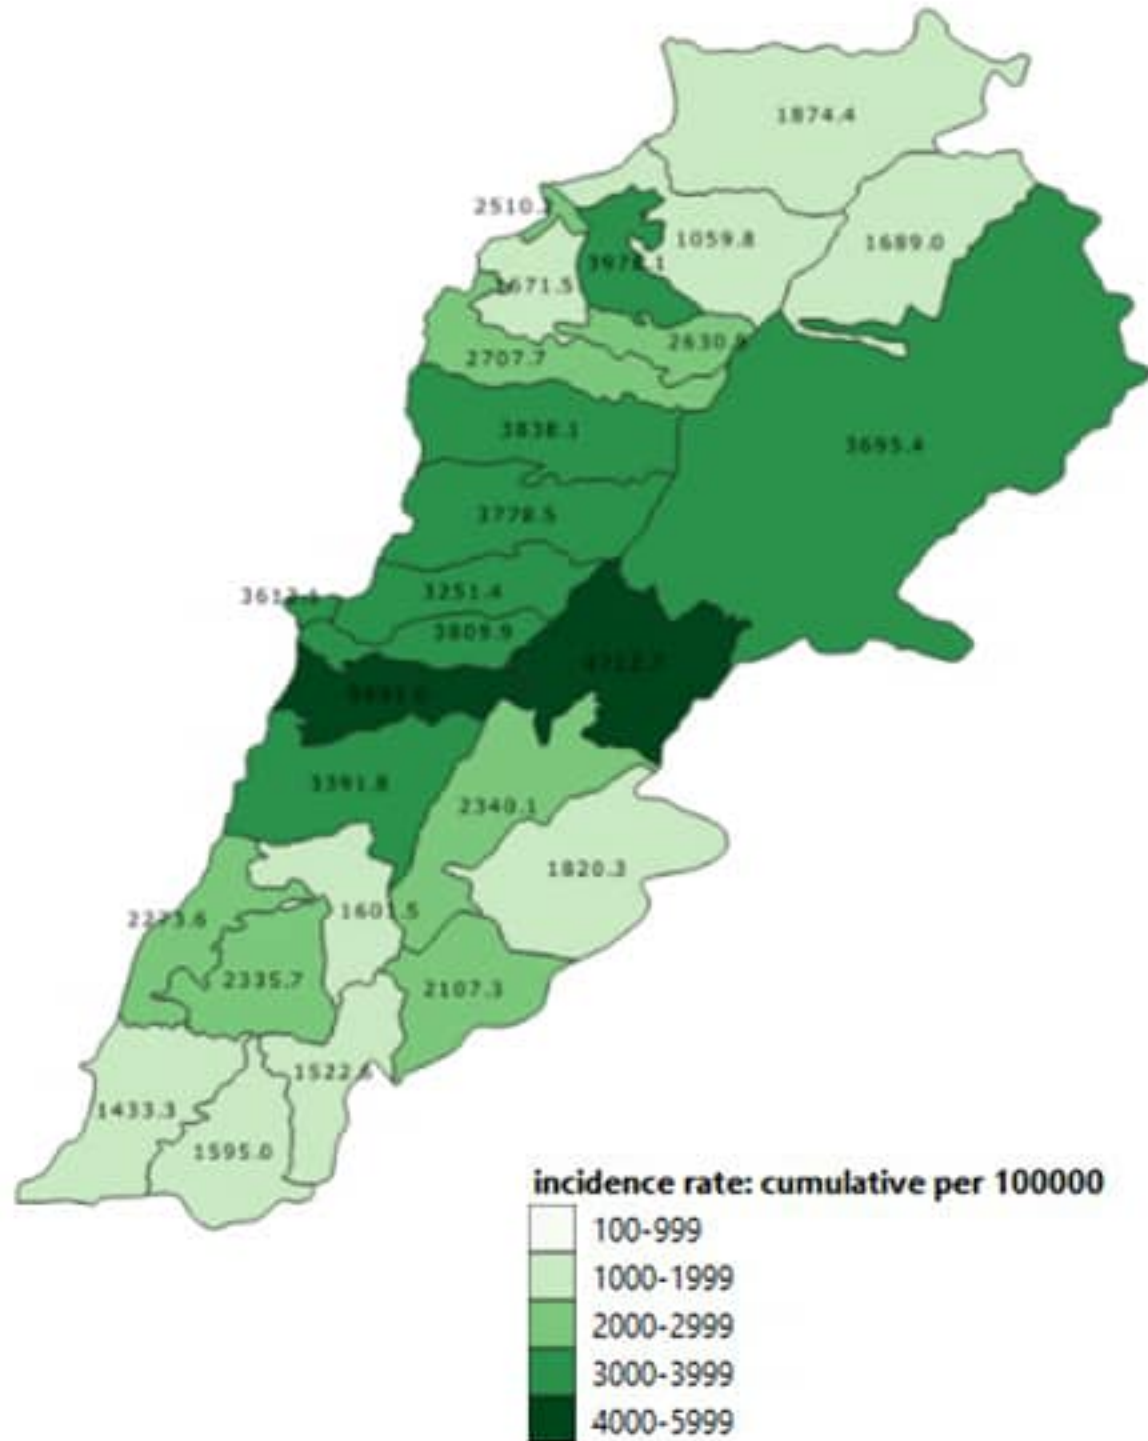

نسب الحدوث التراكمية لكل مئة الف نسمة
Cumulative incidence rate /100000