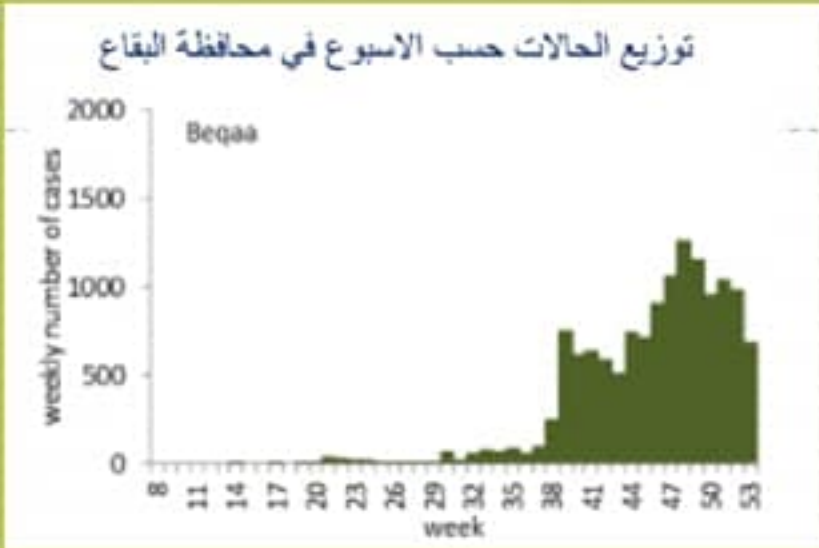

16984 PCR tests

15822 Local PCR tests

1162 Airport PCR tests

- Border PCR tests

Other indicators

150 Duplicate cases in past day

129790 Remission (cumulative)

Caza	نسبة الوفيات / Mortality rate		نسبة الحدوث / Incidence rate		Past day / يوم أمس				Cumulative / التراكمي						القضاء					
	14 لايام الأخيرة / Past 14 days	التراكمي / Cumulative	14 لايام الأخيرة / Past 14 days	التراكمي / Cumulative	غير الوافدة Local /	الوافدة / Travel	الوفيات / Deaths	الحالات / Cases	الشفاء / Remission	الشفاء الزمني / Time remission	الشفاء المخبري / Lab- remission	غير الوافدة Local /	الوافدة / Travel	الوفيات / Deaths		الحالات / Cases				
																	/100000	/100000	/100000	/100000
Beirut	4.32	35.0	601.5	3,612.1	248	0	1	248	12,647	12,485	162	16,875	684	170	17,559	بيروت				
Baabda	3.04	25.7	572.0	3,809.9	199	0	1	199	18,024	17,945	79	24,760	311	169	25,071	بعبدا				
Metn	3.30	21.2	559.9	3,251.4	259	0	1	259	14,377	14,243	134	20,445	221	135	20,666	المتن				
Chouf	0.95	15.7	590.9	3,391.8	95	0	1	95	4,723	4,699	24	7,031	81	33	7,112	الشوف				
Aleyh	3.41	38.7	875.8	5,901.0	87	1	1	88	7,469	7,447	22	10,190	186	68	10,376	عاليه				
Kesrwan	3.72	27.9	877.4	3,778.5	206	0	0	206	5,178	5,107	71	8,035	91	60	8,126	كسروان				
Jbeil	5.47	29.2	988.5	3,838.1	175	0	1	175	2,491	2,443	48	4,177	32	32	4,209	جبيل				
Tripoli	4.71	40.0	203.8	2,510.2	66	0	0	66	6,905	6,885	20	8,390	145	136	8,535	طرابلس				
Koura	1.34	21.4	603.2	2,630.8	56	0	0	56	1,216	1,205	11	1,932	35	16	1,967	الكورة				
Zghorta	1.31	28.8	1,126.9	3,978.1	99	0	0	99	1,637	1,583	54	2,999	44	22	3,043	زغرتا				
Batroun	9.09	41.8	712.4	2,707.7	36	0	1	36	854	840	14	1,479	11	23	1,490	البترون				
Akkar	0.96	11.8	386.3	1,874.4	56	0	0	56	3,458	3,405	53	5,827	49	37	5,876	عكار				
Becharreh	0.00	15.3	287.5	1,671.5	17	0	0	17	272	215	57	435	1	4	436	بشري				
Minieh Danieh	2.79	19.6	154.2	1,059.8	34	0	0	34	1,532	1,516	16	2,244	31	42	2,275	المنية الضنية				
Zahleh	12.75	77.9	678.6	4,712.7	136	2	0	138	6,978	6,950	28	10,260	88	171	10,348	زحلة				
West Bekaa	7.98	39.9	387.9	2,340.1	16	0	1	16	1,453	1,450	3	2,311	36	40	2,347	البقاع الغربي				
Baalbeck	10.52	54.4	420.2	3,695.4	74	0	0	74	7,214	7,202	12	10,474	61	155	10,535	بعلبك				
Hermel	18.41	38.4	369.7	1,689.0	17	0	2	17	635	635		1,093	8	25	1,101	الهرمل				
Rashaya	9.89	39.6	440.2	1,820.3	24	0	0	24	363	362	1	728	8	16	736	راشيا				
Saida	0.31	15.0	322.3	2,273.6	125	0	0	125	5,512	5,498	14	7,235	180	49	7,415	صيدا				
Sour	0.58	5.5	277.8	1,433.3	77	0	1	77	3,314	3,295	19	4,696	232	19	4,928	صور				
Jezzine	0.00	18.8	306.5	1,601.5	25	0	0	25	345	341	4	511	1	6	512	جزين				
Nabatieh	1.41	10.6	485.8	2,335.7	51	0	0	51	2,156	2,148	8	3,193	110	15	3,303	النبطية				
Bint Jbeil	0.00	8.7	221.6	1,595.0	13	0	0	13	932	928	4	1,221	60	7	1,281	بنت جبيل				
Marjeoun	1.59	17.5	290.2	1,522.6	10	0	0	10	629	626	3	930	25	11	955	مرجعيون				
Hasbaya	10.08	16.8	413.4	2,107.3	6	0	0	6	311	311		621	6	5	627	حاصبيا				
Unspecified					174	1	0	175	19,165	19,163	2	22,397	662	0	23,059	قيد التحقق				
Lebanon	3.89	27.6	544.3	3,458.3	2,381	4	11	2,385	129,790	128,927	863	180,489	3,399	1,466	183,888	لبنان				