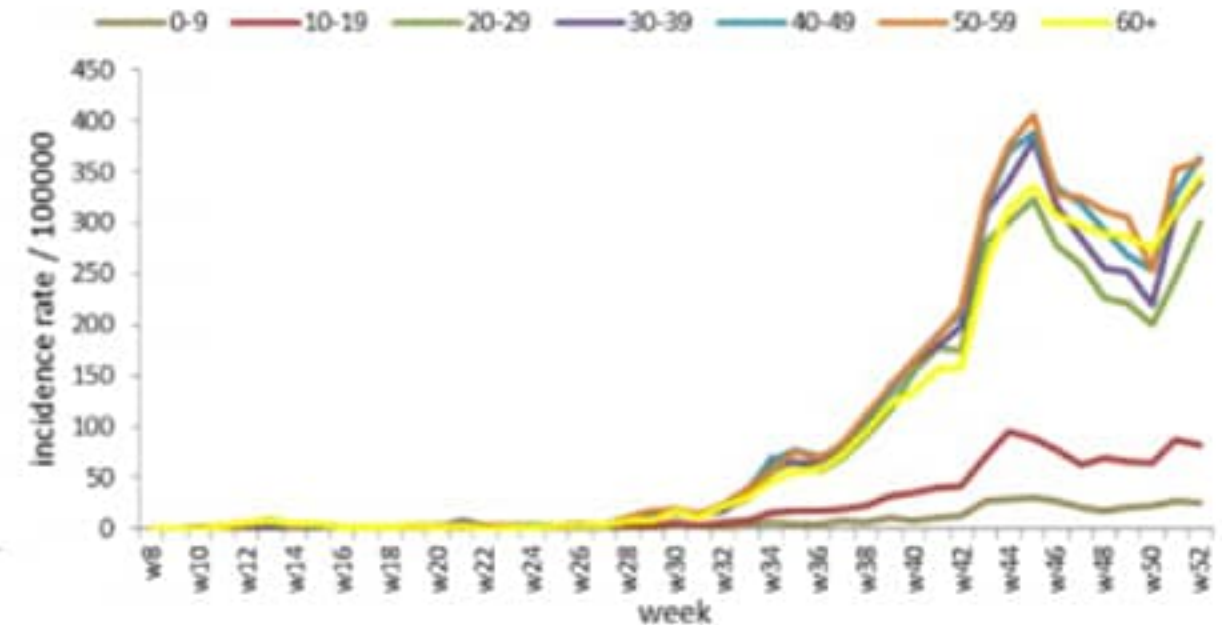

نسبة الحدوث حسب العمر والاسبوع (لكل مئة الف نسمة)
Age specific incidence rate by age group and week (/100000)

نسبة الحالات الجديدة لكل مئة الف نسمة خلال 14 يوم السابقة
Incidence rate for the 14 days (/100000)