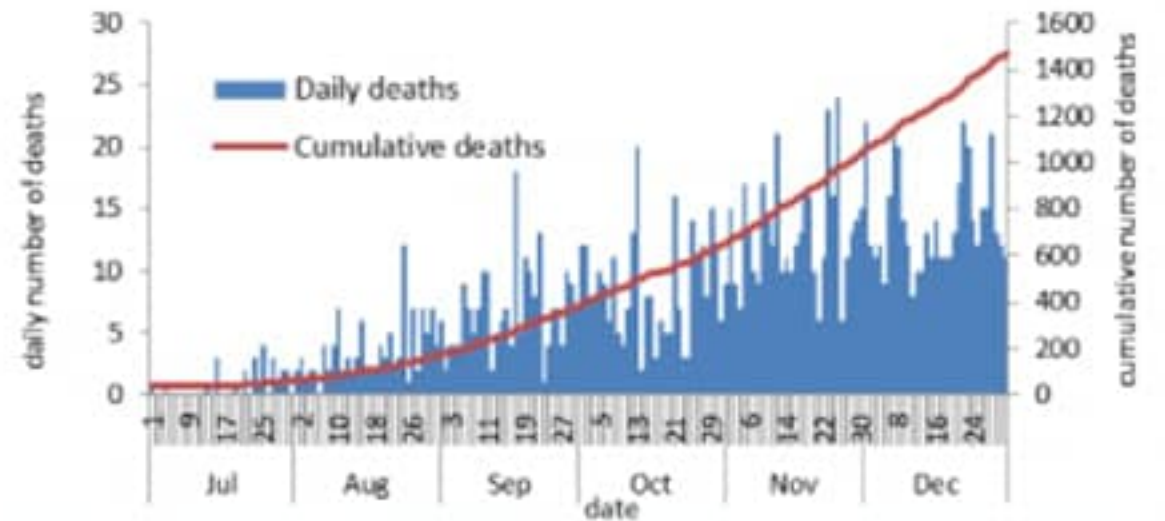

Covid 15 hospital bed occupancy / الاستشفاء لحالات الكوفيد 19

حالات الكوفيد المثبتة حسب اليوم

Covid-19 confirmed cases per day

حالات الوفاة حسب اليوم

Covid-19 deaths per day

2	زرعون	1	المكلس	7	بعيدا	بيروت
1	عيطورة (المتن)	6	أنطلياس	1	برازيليا	عين المريسة
1	شويا (المتن)	8	جل الديب	12	الحازمية (بعيدا)	راس بيروت
3	بسكنا	6	النقاش	1	مار تقلا (بعيدا)	المنارة (بيروت)
6	فيد التحقق	1	عمارة شلهوب	19	الحدث	قريطم
	الشوف	12	الزلقا	2	الجمهور (اللويزة)	الروشه
1	الدامور	1	بلفو	3	كفر شيما	الحمرا (بيروت)
1	السعديات	10	الضبية	1	وادي شحرور السفلى	عين التينة (بيروت)
1	الناصه	3	مزرعة دير عوكر	2	وادي شحرور العليا	المصيطبة
6	شحيم	19	المنصورية (المتن)	2	بسبا (بعيدا)	مار الياس
1	عائوت	1	الديشونية	1	بعلشميه	تلة الخياط
1	برجين	5	الغار	1	راس الحرف	الصلانع
24	برجا	9	عين سعادة	1	العبادية	الظريف
1	بعاصير	1	روميه	1	راس المتن	مينا الحصن
1	الندبة	2	بقنايا	1	دير الحرف	القنطاري
1	الحية	23	بصاليم	1	عاريا	المزرعة (بيروت)
2	وادي الزينة	1	نايه	2	الجمهور (عاريا)	برج أبو حيدر
1	الزعرورية	3	المطيلب	2	دليبه	البسطة الفوقا
3	بسبا (الشوف)	9	الرابيه	2	صليما (بعيدا)	الطريق الجديدة
1	كفر قطره	1	بيت الككر	1	حماما	راس النبع (بيروت)
1	بشقلين	8	قرنة شهوان	2	الثبانية	البسطة التحتا
1	عميق (الشوف)	5	الربوة	1	بمرم	الجميزة
2	كفر حيم	4	بيت الشعار	1	فالوغا	مار مخايل النهر
1	البيرة (الشوف)	3	ديك المحندي	1	قرنايل	الرميل
1	بريح	1	عين عار	2	بزدين	الأشرفية (بيروت)
1	عين زحلنا	2	مزرعة يشوع	1	كفر سلوان	العذلية
6	بعقلين	1	زكريت	13	فيد التحقق	فيد التحقق
1	الغريفة	3	بكفيا		المتن	بعيدا
1	الجديدة (الشوف)	2	بيت شباب	7	برج حمود	الشيح
2	بقعاتا (الشوف)	1	بحر صاف	14	سن الفيل	الجناح
19	نيحا (الشوف)	1	عين علق	1	جسر الباشا	الأوزاعي
1	بعتران	1	قرنة الحمرا	8	جديدة المتن	الغبيري
1	الخريبة (الشوف)	6	برمانا (المتن)	7	البوشرية	عين الرمانة (الشيح)
1	عناطور	1	مار شعيا	6	النورة	فرن الشباك
1	المزرعة (الشوف)	10	بعيدات	2	الروضة (بوشرية)	حارة حريك
3	بتلون	2	المنكفدي	9	سد البوشرية	الليلكي
7	فيد التحقق	1	ضهر الصوان (المتن)	4	النبتية	برج البراجلة
	عاليه	1	المتين	11	الدكوانة	المريجة (بعيدا)
3	شويغات العمروسية	1	مرجبا	1	تل الزعتر	تحويطة العدير