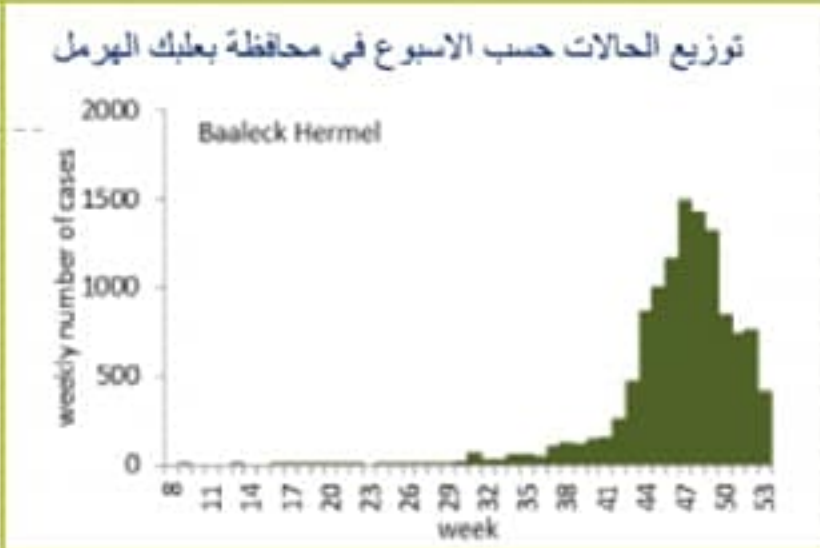

16984 PCR tests

15822 Local PCR tests

1162 Airport PCR tests

- Border PCR tests

Other indicators

150 Duplicate cases in past day

129790 Remission (cumulative)

Caza	نسبة الوفيات / Mortality rate		نسبة الحدوث / Incidence rate		Past day / يوم أمس				Cumulative / التراكمي						القضاء					
	14 لايام الأخيرة / Past 14 days	التراكمي / Cumulative	14 لايام الأخيرة / Past 14 days	التراكمي / Cumulative	غير الوافدة Local /	الوافدة / Travel	الوفيات / Deaths	الحالات / Cases	الشفاء / Remission	الشفاء الزمني / Time remission	الشفاء المخبري / Lab- remission	غير الوافدة Local /	الوافدة / Travel	الوفيات / Deaths		الحالات / Cases				
																	/100000	/100000	/100000	/100000
Beirut	4.32	35.0	601.5	3,612.1	248	0	1	248	12,647	12,485	162	16,875	684	170	17,559	بيروت				
Baabda	3.04	25.7	572.0	3,809.9	199	0	1	199	18,024	17,945	79	24,760	311	169	25,071	بعبدا				
Metn	3.30	21.2	559.9	3,251.4	259	0	1	259	14,377	14,243	134	20,445	221	135	20,666	المتن				
Chouf	0.95	15.7	590.9	3,391.8	95	0	1	95	4,723	4,699	24	7,031	81	33	7,112	الشوف				
Aleyh	3.41	38.7	875.8	5,901.0	87	1	1	88	7,469	7,447	22	10,190	186	68	10,376	عاليه				
Kesrwan	3.72	27.9	877.4	3,778.5	206	0	0	206	5,178	5,107	71	8,035	91	60	8,126	كسروان				
Jbeil	5.47	29.2	988.5	3,838.1	175	0	1	175	2,491	2,443	48	4,177	32	32	4,209	جبيل				
Tripoli	4.71	40.0	203.8	2,510.2	66	0	0	66	6,905	6,885	20	8,390	145	136	8,535	طرابلس				
Koura	1.34	21.4	603.2	2,630.8	56	0	0	56	1,216	1,205	11	1,932	35	16	1,967	الكورة				
Zghorta	1.31	28.8	1,126.9	3,978.1	99	0	0	99	1,637	1,583	54	2,999	44	22	3,043	زغرتا				
Batroun	9.09	41.8	712.4	2,707.7	36	0	1	36	854	840	14	1,479	11	23	1,490	البترون				
Akkar	0.96	11.8	386.3	1,874.4	56	0	0	56	3,458	3,405	53	5,827	49	37	5,876	عكار				
Becharreh	0.00	15.3	287.5	1,671.5	17	0	0	17	272	215	57	435	1	4	436	بشري				
Minieh Danieh	2.79	19.6	154.2	1,059.8	34	0	0	34	1,532	1,516	16	2,244	31	42	2,275	المنية الضنية				
Zahleh	12.75	77.9	678.6	4,712.7	136	2	0	138	6,978	6,950	28	10,260	88	171	10,348	زحلة				
West Bekaa	7.98	39.9	387.9	2,340.1	16	0	1	16	1,453	1,450	3	2,311	36	40	2,347	البقاع الغربي				
Baalbeck	10.52	54.4	420.2	3,695.4	74	0	0	74	7,214	7,202	12	10,474	61	155	10,535	بعلبك				
Hermel	18.41	38.4	369.7	1,689.0	17	0	2	17	635	635		1,093	8	25	1,101	الهرمل				
Rashaya	9.89	39.6	440.2	1,820.3	24	0	0	24	363	362	1	728	8	16	736	راشيا				
Saida	0.31	15.0	322.3	2,273.6	125	0	0	125	5,512	5,498	14	7,235	180	49	7,415	صيدا				
Sour	0.58	5.5	277.8	1,433.3	77	0	1	77	3,314	3,295	19	4,696	232	19	4,928	صور				
Jezzine	0.00	18.8	306.5	1,601.5	25	0	0	25	345	341	4	511	1	6	512	جزين				
Nabatieh	1.41	10.6	485.8	2,335.7	51	0	0	51	2,156	2,148	8	3,193	110	15	3,303	النبطية				
Bint Jbeil	0.00	8.7	221.6	1,595.0	13	0	0	13	932	928	4	1,221	60	7	1,281	بنت جبيل				
Marjeoun	1.59	17.5	290.2	1,522.6	10	0	0	10	629	626	3	930	25	11	955	مرجعيون				
Hasbaya	10.08	16.8	413.4	2,107.3	6	0	0	6	311	311		621	6	5	627	حاصبيا				
Unspecified					174	1	0	175	19,165	19,163	2	22,397	662	0	23,059	قيد التحقق				
Lebanon	3.89	27.6	544.3	3,458.3	2,381	4	11	2,385	129,790	128,927	863	180,489	3,399	1,466	183,888	لبنان				