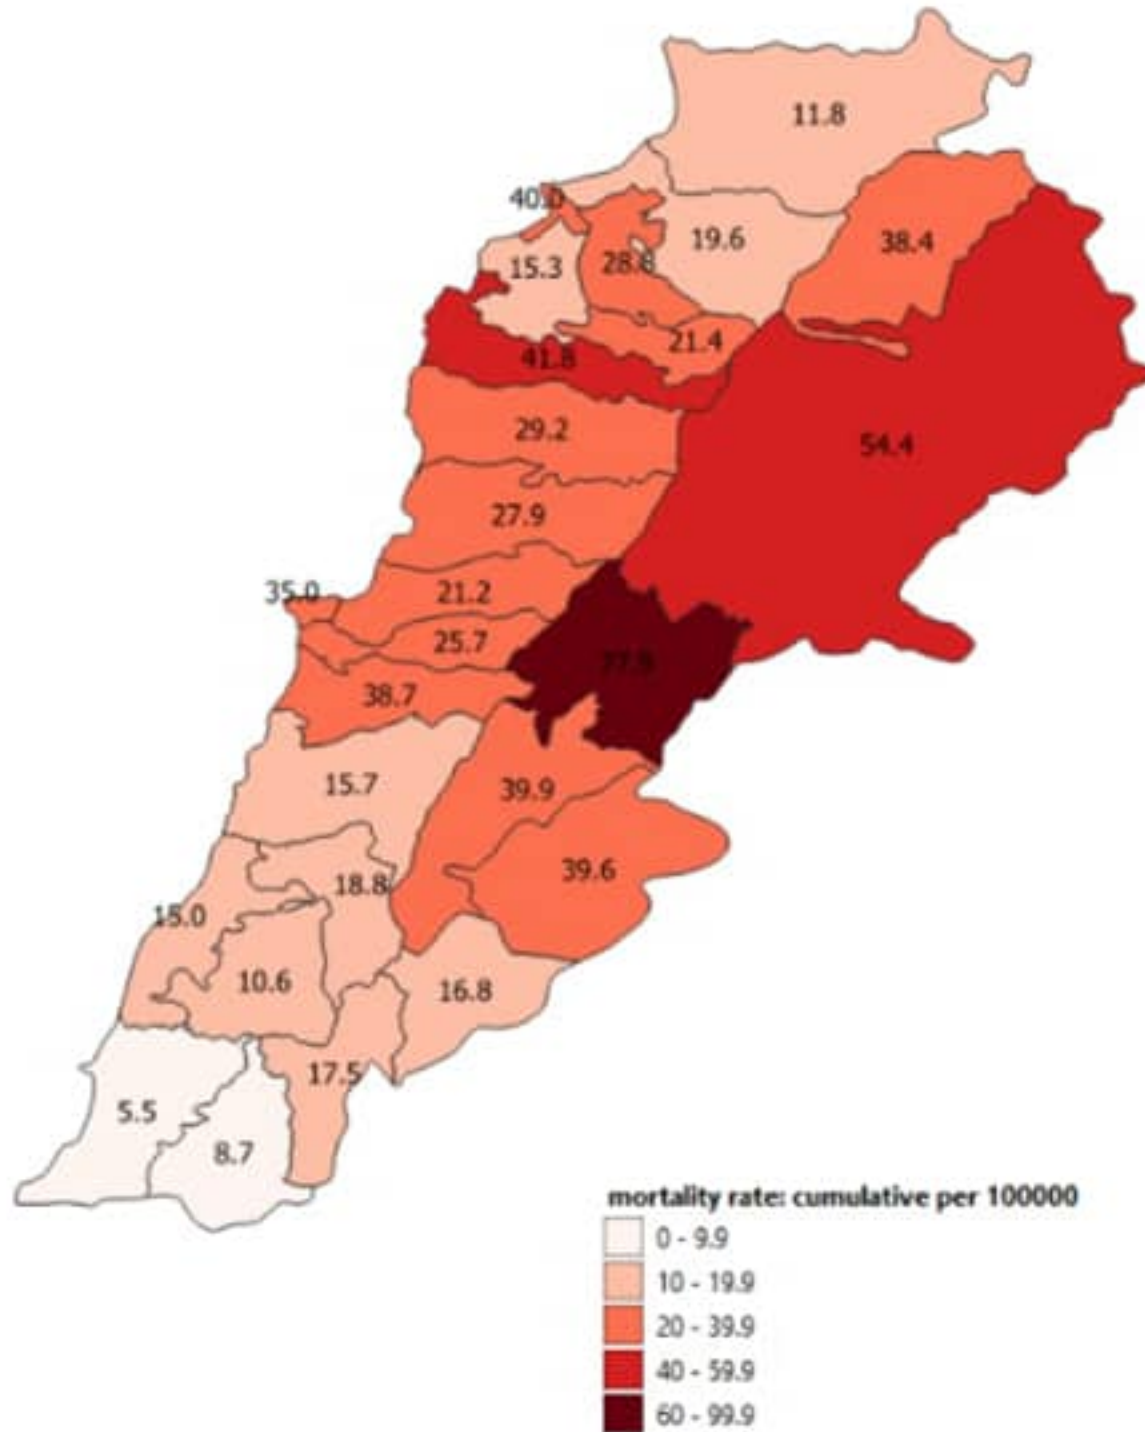

نسب الوفيات التراكمية لكل مئة الف نسمة
Cumulative mortality rate /100000