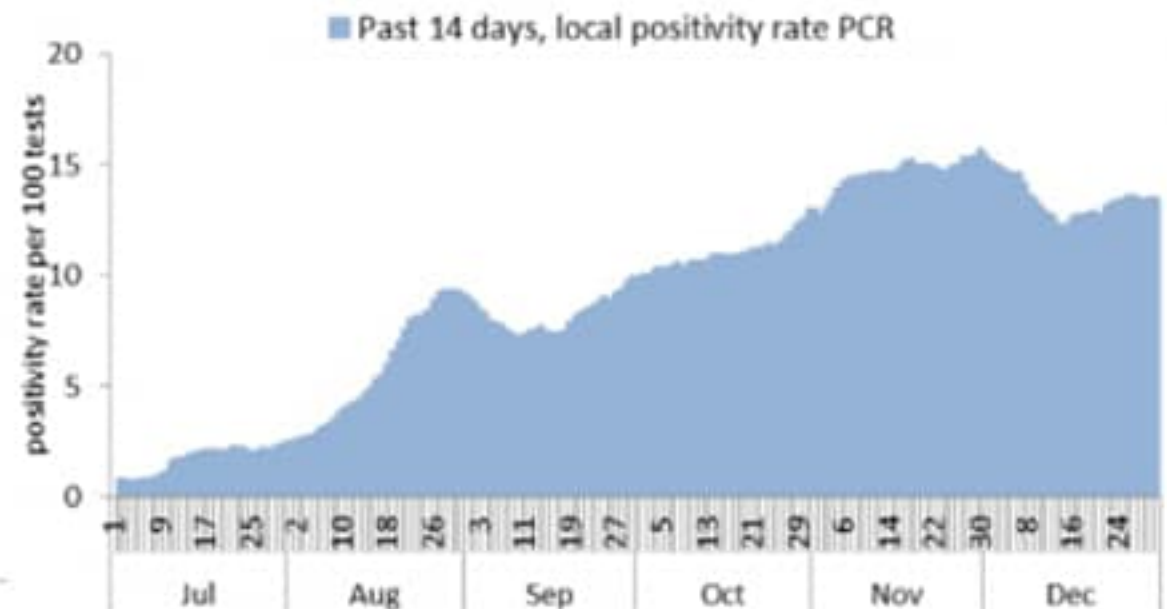

النسبة المئوية للمنوية للفحوصات المحلية الإيجابية خلال 14 يوم السابقة
Positivity rate for the past 14 days (%)