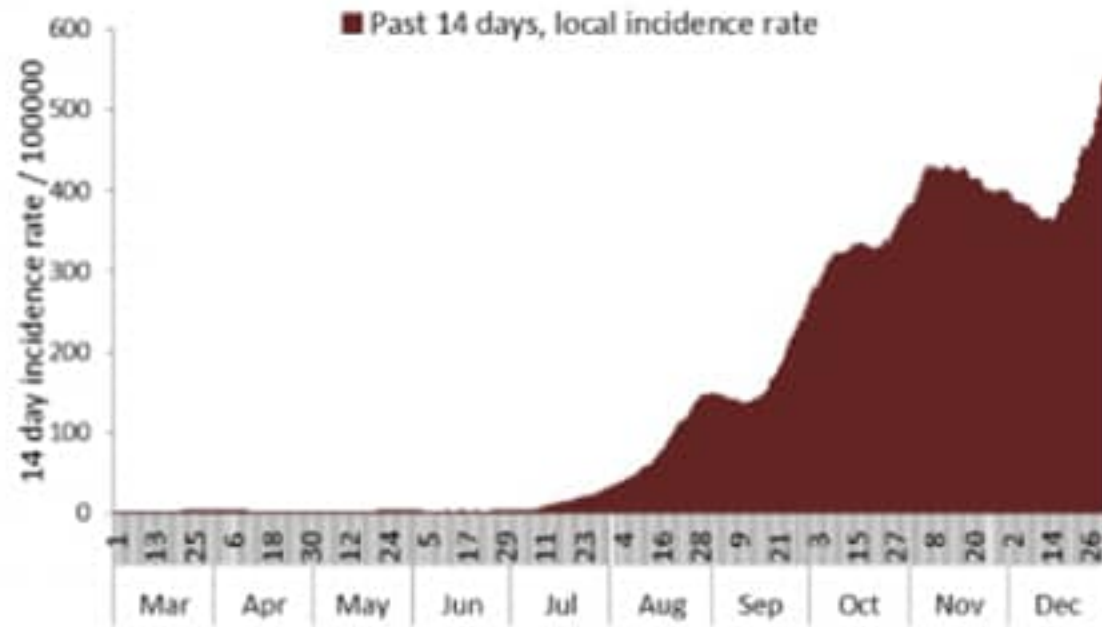

نسبة الحدوث حسب العمر والاسبوع (لكل مئة الف نسمة)
Age specific incidence rate by age group and week (/100000)

نسبة الحالات الجديدة لكل مئة الف نسمة خلال 14 يوم السابقة
Incidence rate for the 14 days (/100000)