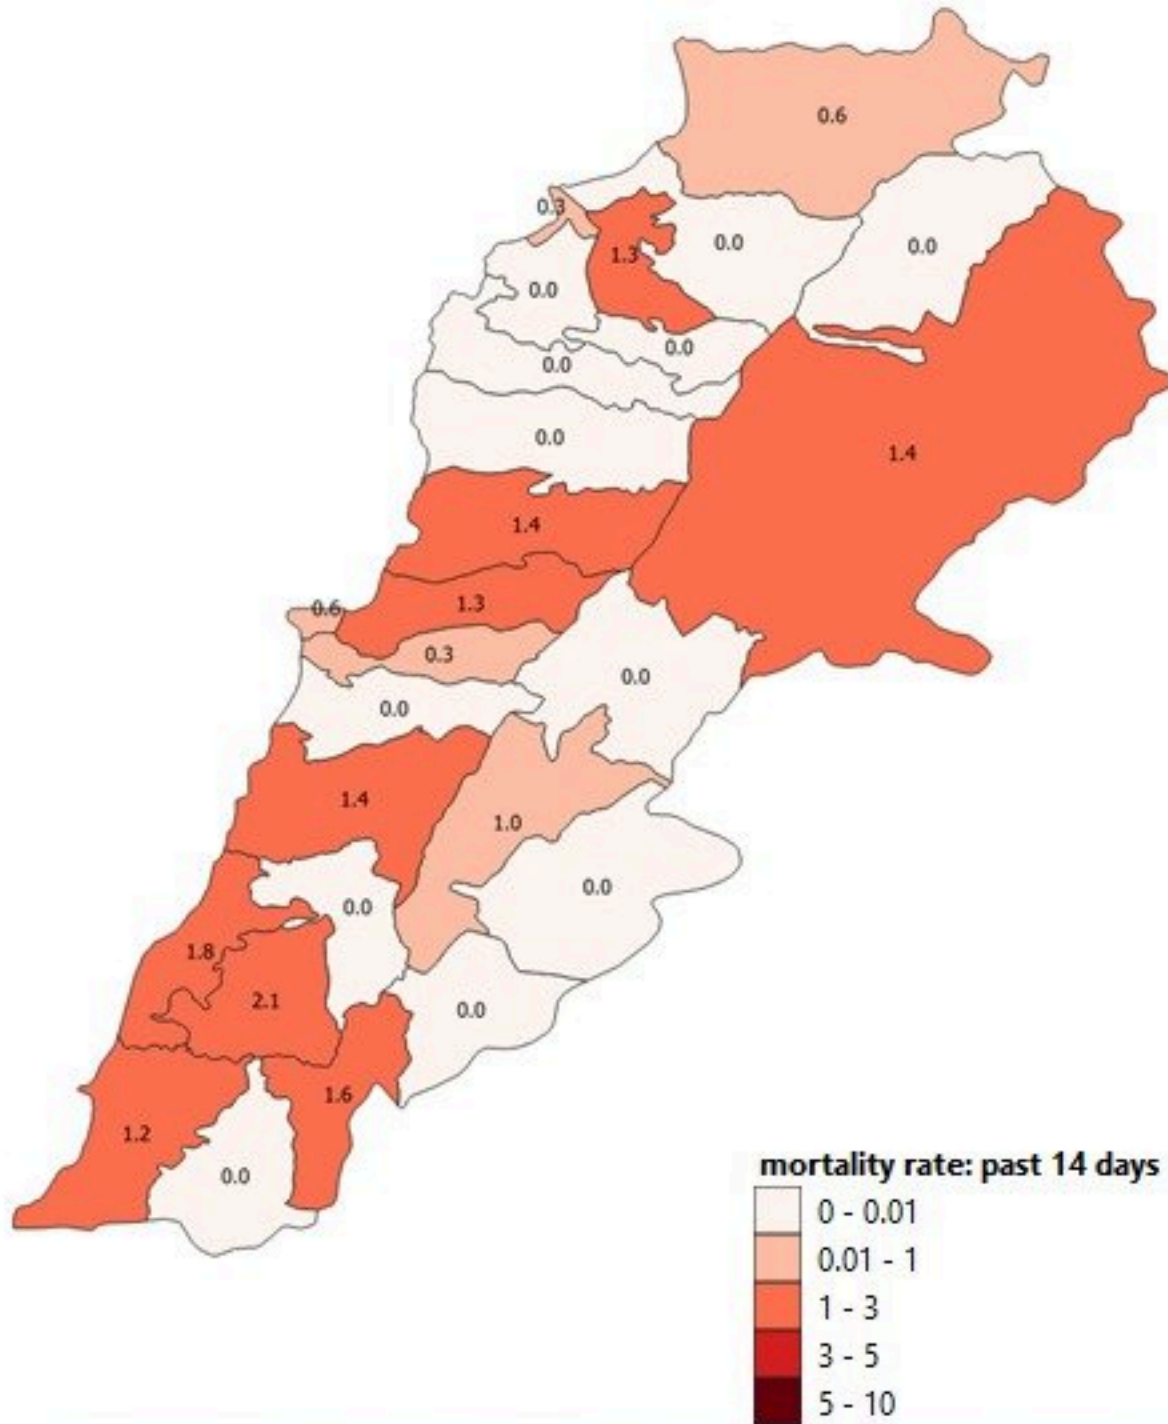

نسب الوفيات لـ 14 الايام الماضية لكل مئة الف نسمة
14-day mortality rate /100000