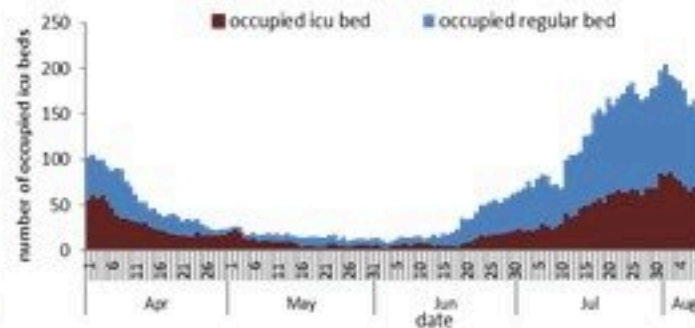

ترصد عدوى الكوفيد 19 في لبنان

10 آب 2022

ترصد كوفيد 19

سيتم التركيز على المؤشرات الخاصة بالحالات الشديدة. في الأيام 7 الأخيرة، تم استشفاء 87 مرضى (1.6 لكل مئة ألف)، وتسجيل 19 وفيات (0.36 لكل مئة ألف). وبلغت نسبة استعمال أسرة العناية الفائقة 38% (21 أسرة من أصل 197).

أما نسبة إيجابية الفحوصات المحلية فقد بلغت 21.1% ويصنف التفشي المجتمعي على مستوى 4.

نسبة إيجابية الفحوصات (معدل 7 أيام الأخيرة)

عدد الاسرة المستعملة

عدد الوفيات حسب اليوم

عدد الجرعات حسب اليوم

التلقيح ضد الكوفيد
19 نحو مناعة
المجتمع
(المصدر: قاعدة
بيانات Impact)

المؤشرات الوبائية	خلال 7 أيام الأخيرة	خلال 14 يوم الأخيرة
عدد دخول المستشفى	87	180
نسبة دخول المستشفى لمل 100000	1.6	3.4
عدد الوفيات	19	38
نسبة الوفيات لكل 100000	0.36	0.71
نسبة إيجابية فحص PCR لكل مئة فحص	21.1%	23.9%
نسبة الحدوث المحلية لكل 100000	221	504
نسبة الفحوصات لكل 100000	1037	2051
الاستشفاء (حالات جديدة و قديمة)	ليوم امس	% نسبة الاستعمال
الاسره المستعملة	161	32%
اسره العناية المركزه المستعملة (تنفس اصطناعي)	74 (14)	38%
الحالات الجديدة	ليوم امس	التراكمي
وفيات جديده	4	10557
حالات جديده (المعدل اليومي للأيام 7 الاخيره)	1675	1191206
الخط الساخن	ليوم امس	التراكمي
اتصالات (1) 1787	149	434553
	481	747693
		1214

التلقيح	ليوم امس	التراكمي	التغطية (12y+)
المسجلين	686	3851386	70.7%
الجرعة (1)	677	2713129	49.8%
الجرعة (2)	557	2388509	43.8%
الجرعة (3)	1103	629730	26.4%*

* نسبة من مجموع متلقي الجرعة الثانية

10 August 2022