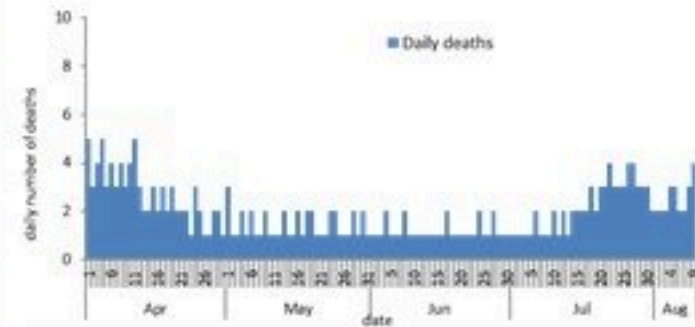

ترصد عدوى الكوفيد 19 في لبنان

10 آب 2022

ترصد كوفيد 19

سيتم التركيز على المؤشرات الخاصة بالحالات الشديدة. في الأيام 7 الأخيرة، تم استشفاء 87 مرضى (1.6 لكل مئة ألف)، وتسجيل 19 وفيات (0.36 لكل مئة ألف). وبلغت نسبة استعمال أسرة العناية الفائقة 38% (21 أسرة من أصل 197).

أما نسبة إيجابية الفحوصات المحلية فقد بلغت 21.1% ويصنف التفشي المجتمعي على مستوى 4.

نسبة إيجابية الفحوصات (معدل 7 أيام الأخيرة)

عدد الاسرة المستعملة

عدد الوفيات حسب اليوم

عدد الجرعات حسب اليوم

التلقيح ضد الكوفيد
19 نحو مناعة
المجتمع
(المصدر: قاعدة
بيانات Impact)

المؤشرات الوبائية	خلال 7 أيام الأخيرة	خلال 14 يوم الأخيرة
عدد دخول المستشفى	87	180
نسبة دخول المستشفى لمل 100000	1.6	3.4
عدد الوفيات	19	38
نسبة الوفيات لكل 100000	0.36	0.71
نسبة إيجابية فحص PCR لكل مئة فحص	21.1%	23.9%
نسبة الحدوث المحلية لكل 100000	221	504
نسبة الفحوصات لكل 100000	1037	2051
الاستشفاء (حالات جديدة و قديمة)	ليوم امس	% نسبة الاستعمال
الاسره المستعملة	161	32%
اسره العناية المركزه المستعملة (تنفس اصطناعي)	74 (14)	38%
الحالات الجديدة	ليوم امس	التراكمي
وفيات جديده	4	10557
حالات جديده (المعدل اليومي للأيام 7 الاخيره)	1675	1191206
الخط الساخن	ليوم امس	التراكمي
اتصالات (1) 1787	149	434553
	481	747693
		1214

COVID-19 surveillance

The report will focus in severe cases.

In past 7 days, 87 new admissions were reported (1.6/100000), and 19 deaths (0.36/100000). The ICU COVID-19 occupancy was 38% (74 beds over 197).