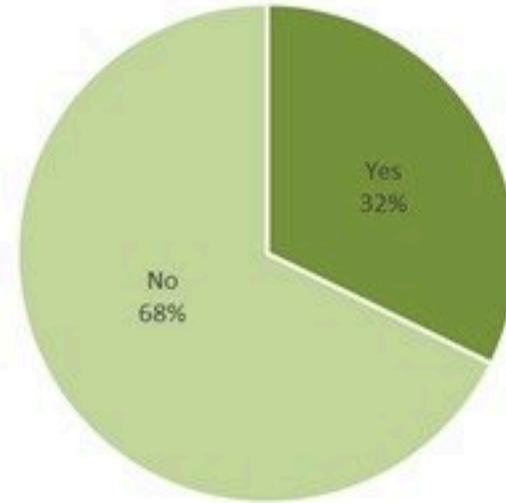

نسب الوفيات لـ 14 الايام الماضية لكل مئة الف نسمة
14-day mortality rate /100000

نسب الحدوث لـ 14 الايام الماضية لكل مئة الف نسمة
14-day incidence rate /100000

توزيع المخالطين حسب المحيط،
ليوم امس
Distribution of contacts by profile,
past day

توزيع المخالطين حسب العوارض،
ليوم امس
Distribution of contacts by clinical
presentation, past day

إحصاءات المخالطين الجدد ليوم امس
Number of COVID-19 contacts,
past day

485	عدد الحالات والمخالطين التي تم الاتصال بها Number of cases & contacts called
419	عدد الحالات والمخالطين التي تم الاتصال بها وتقصيها Number of cases & contacts called & investigated
251	عدد المخالطين الجدد Number of new contacts