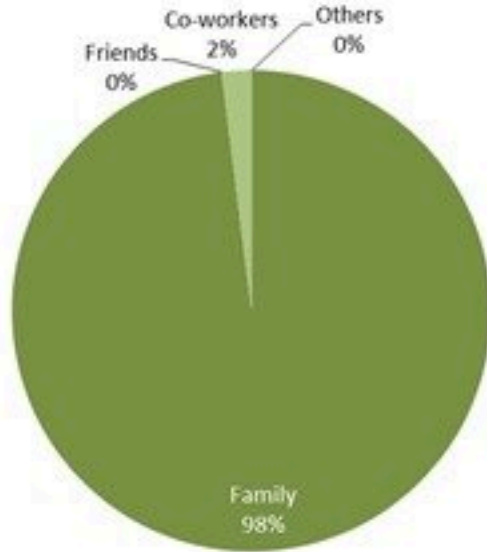

نسب الوفيات لـ 14 الايام الماضية لكل مئة الف نسمة
14-day mortality rate /100000

نسب الحدوث لـ 14 الايام الماضية لكل مئة الف نسمة
14-day incidence rate /100000

توزيع المخالطين حسب المحيط،
ليوم امس
Distribution of contacts by profile,
past day