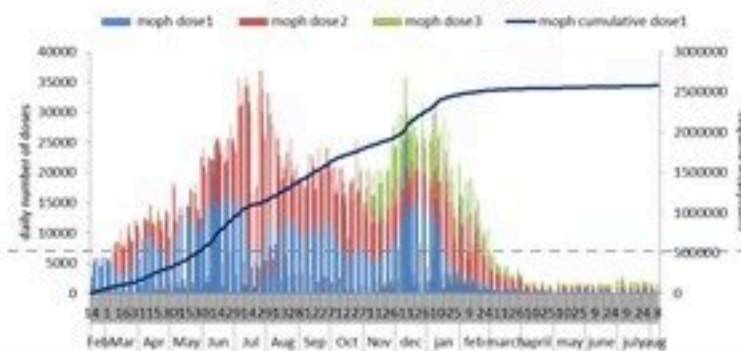

ترصد عدوى الكوفيد 19 في لبنان

10 آب 2022

ترصد كوفيد 19

سيتم التركيز على المؤشرات الخاصة بالحالات الشديدة. في الأيام 7 الأخيرة، تم استشفاء 87 مرضى (1.6 لكل مئة ألف)، وتسجيل 19 وفيات (0.36 لكل مئة ألف). وبلغت نسبة استعمال أسرة العناية الفائقة 38% (21 أسرة من أصل 197).

أما نسبة إيجابية الفحوصات المحلية فقد بلغت 21.1% ويصنف التفشي المجتمعي على مستوى 4.

نسبة إيجابية الفحوصات (معدل 7 أيام الأخيرة)

عدد الاسرة المستعملة

عدد الوفيات حسب اليوم

عدد الجرعات حسب اليوم

التلقيح ضد الكوفيد
19 نحو مناعة
المجتمع
(المصدر: قاعدة
بيانات Impact)

المؤشرات الوبائية	خلال 7 أيام الأخيرة	خلال 14 يوم الأخيرة
عدد دخول المستشفى	87	180
نسبة دخول المستشفى لمل 100000	1.6	3.4
عدد الوفيات	19	38
نسبة الوفيات لكل 100000	0.36	0.71
نسبة إيجابية فحص PCR لكل مئة فحص	21.1%	23.9%
نسبة الحدوث المحلية لكل 100000	221	504
نسبة الفحوصات لكل 100000	1037	2051
الاستشفاء (حالات جديدة و قديمة)	ليوم امس	% نسبة الاستعمال
الاسره المستعملة	161	32%
اسره العناية المركزه المستعملة (تنفس اصطناعي)	74 (14)	38%
الحالات الجديدة	ليوم امس	التراكمي
وفيات جديده	4	10557
حالات جديده (المعدل اليومي للأيام 7 الاخيره)	1675	1191206
الخط الساخن	ليوم امس	التراكمي
اتصالات (1) 1787	149	434553
	481	747693
		1214

التلقيح	ليوم امس	التراكمي	التغطية (12y+)
المسجلين	686	3851386	70.7%
الجرعة (1)	677	2713129	49.8%
الجرعة (2)	557	2388509	43.8%
الجرعة (3)	1103	629730	26.4%*

* نسبة من مجموع متلقي الجرعة الثانية

10 August 2022