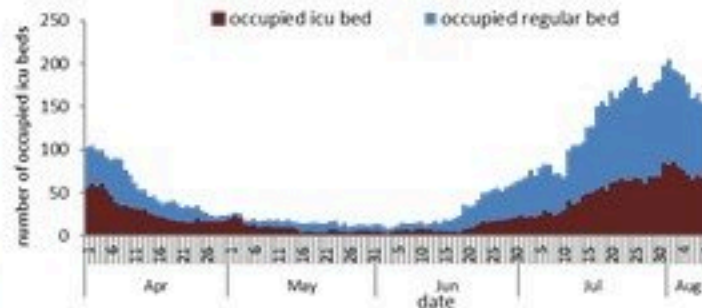

المؤشرات الوبائية	خلال 7 أيام الأخيرة	خلال 14 يوم الأخيرة
عدد دخول المستشفى	87	180
نسبة دخول المستشفى لمل 100000	1.6	3.4
عدد الوفيات	19	38
نسبة الوفيات لكل 100000	0.36	0.71
نسبة إيجابية فحص PCR لكل مئة فحص	21.1%	23.9%
نسبة الحدوث المحلية لكل 100000	221	504
نسبة الفحوصات لكل 100000	1037	2051
الاستشفاء (حالات جديدة و قديمة)	ليوم امس	% نسبة الاستعمال
الاسره المستعملة	161	32%
اسره العناية المركزه المستعملة (تنفس اصطناعي)	74 (14)	38%
الحالات الجديدة	ليوم امس	التراكمي
وفيات جديده	4	10557
حالات جديده (المعدل اليومي للأيام 7 الاخيره)	1675	1191206
الخط الساخن	ليوم امس	التراكمي
اتصالات (1) 1787	149	434553
	481	747693
		1214

التلقيح	ليوم امس	التراكمي	التغطية (12y+)
المسجلين	686	3851386	70.7%
الجرعة (1)	677	2713129	49.8%
الجرعة (2)	557	2388509	43.8%
الجرعة (3)	1103	629730	26.4%*

* نسبة من مجموع متلقي الجرعة الثانية

10 August 2022

COVID-19 surveillance

The report will focus in severe cases.

In past 7 days, 87 new admissions were reported (1.6/100000), and 19 deaths (0.36/100000). The ICU COVID-19 occupancy was 38% (74 beds over 197).

The PCR local positivity rate was 21.1%. The community transmission is at level 4.

COVID-19 hospital daily bed occupancy

COVID-19 PCR positivity rate

COVID-19 daily deaths

	Past 7 days	Past 14 days
New hospital admission	87	180
Admission rate /100000	1.6	3.4
New deaths	19	38
Mortality rate /100000	0.36	0.71
PCR positivity rate %	21.1%	23.9%
Local Incidence rate /100000	221	504
Testing rate /100000	1037	2051
All admissions	Past day	% Occupancy
Occupied beds	161	32%
Occupied ICU beds	74 (14)	38%
New	Past day	Cumulative
New deaths	4	10557
New cases (average past 7 days)	1675	1191206
Hot line	Past day	Cumulative
1787 (1)	149	434553
1214	481	747693