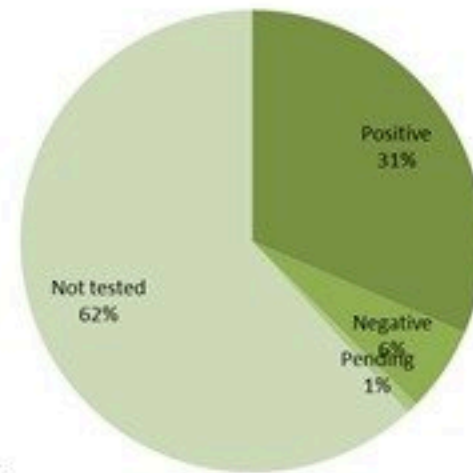

توزيع المخالطين حسب العوارض،
ليوم امس
Distribution of contacts by clinical
presentation, past day

إحصاءات المخالطين الجدد ليوم امس
Number of COVID-19 contacts,
past day

485	عدد الحالات والمخالطين التي تم الاتصال بها Number of cases & contacts called
419	عدد الحالات والمخالطين التي تم الاتصال بها وتقصيها Number of cases & contacts called & investigated
251	عدد المخالطين الجدد Number of new contacts

توزيع المخالطين حسب الوضع وجود عدوى سابقة
ليوم امس
Contact distribution by prior infection
(past 3 months), past day

توزيع المخالطين حسب القحوصات المخبرية الحديثة
ليوم امس
Contacts distribution by recent testing
status, past day