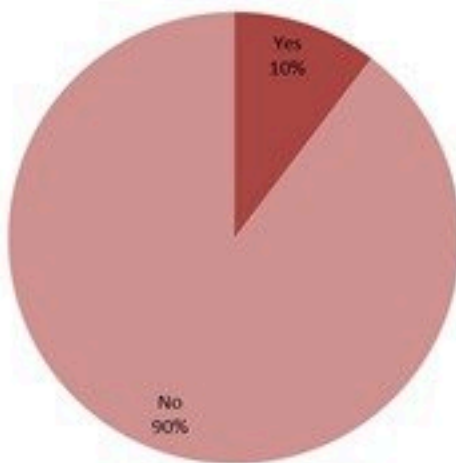

485	عدد الحالات والمخالطين التي تم الاتصال بها Number of cases & contacts called
419	عدد الحالات والمخالطين التي تم الاتصال بها وتقصيها Number of cases & contacts called & investigated
251	عدد المخالطين الجدد Number of new contacts

توزيع المخالطين حسب الوضع التلقيحي
ليوم امس
Contacts distribution by vaccination
status, past day