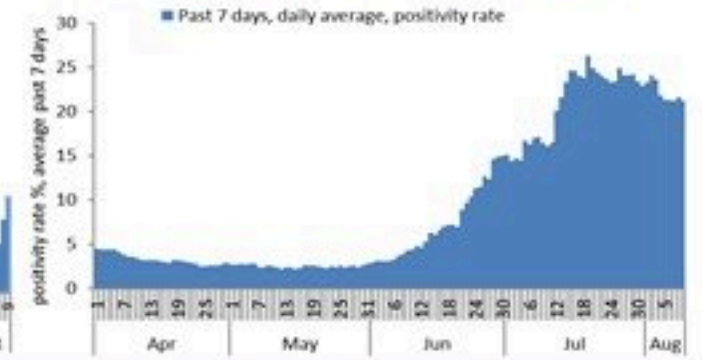

ترصد عدوى الكوفيد 19 في لبنان

10 آب 2022

ترصد كوفيد 19

سيتم التركيز على المؤشرات الخاصة بالحالات الشديدة. في الأيام 7 الأخيرة، تم استشفاء 87 مرضى (1.6 لكل مئة ألف)، وتسجيل 19 وفيات (0.36 لكل مئة ألف). وبلغت نسبة استعمال أسرة العناية الفائقة 38% (21 أسرة من أصل 197).

أما نسبة إيجابية الفحوصات المحلية فقد بلغت 21.1% ويصنف التفشي المجتمعي على مستوى 4.

نسبة إيجابية الفحوصات (معدل 7 أيام الأخيرة)

عدد الاسرة المستعملة

عدد الوفيات حسب اليوم

عدد الجرعات حسب اليوم

التلقيح ضد الكوفيد
19 نحو مناعة
المجتمع
(المصدر: قاعدة
بيانات Impact)

المؤشرات الوبائية	خلال 7 أيام الأخيرة	خلال 14 يوم الأخيرة
عدد دخول المستشفى	87	180
نسبة دخول المستشفى لمل 100000	1.6	3.4
عدد الوفيات	19	38
نسبة الوفيات لكل 100000	0.36	0.71
نسبة إيجابية فحص PCR لكل مئة فحص	21.1%	23.9%
نسبة الحدوث المحلية لكل 100000	221	504
نسبة الفحوصات لكل 100000	1037	2051
الاستشفاء (حالات جديدة و قديمة)	ليوم امس	% نسبة الاستعمال
الاسره المستعملة	161	32%
اسره العناية المركزه المستعملة (تنفس اصطناعي)	74 (14)	38%
الحالات الجديدة	ليوم امس	التراكمي
وفيات جديده	4	10557
حالات جديده (المعدل اليومي للأيام 7 الاخيره)	1675	1191206
الخط الساخن	ليوم امس	التراكمي
اتصالات (1) 1787	149	434553
	481	747693
		1214