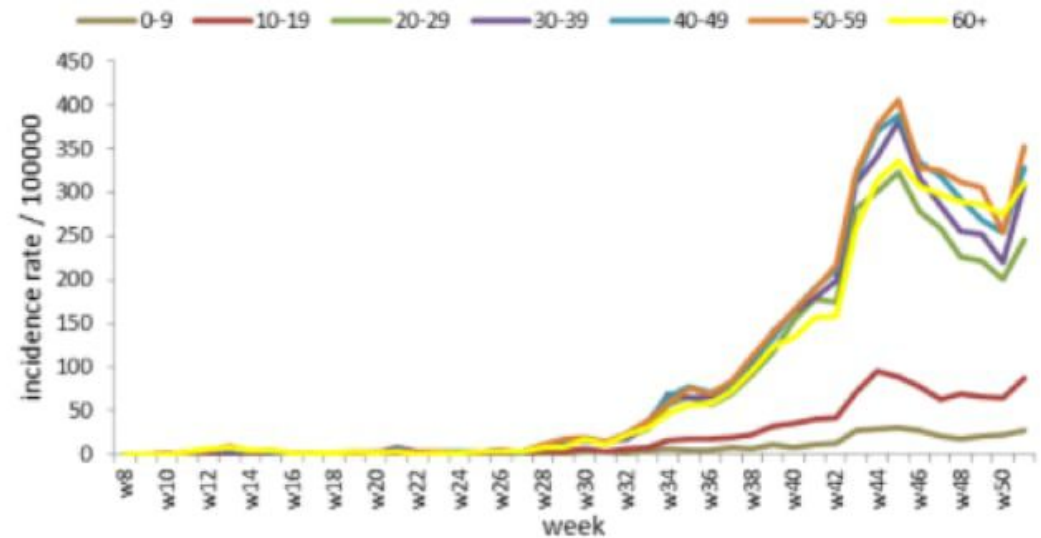

نسبة الحدوث حسب العمر والاسبوع (لكل مئة ألف نسمة)  
Age specific incidence rate by age group and week (/100000)

نسبة الحالات الجديدة لكل مئة الف نسمة خلال 14 يوم السابقة  
Incidence rate for the 14 days (/100000)