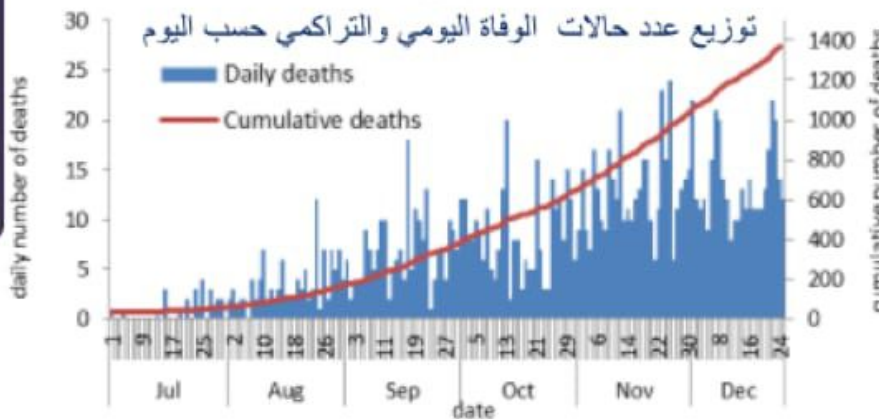

ما تقول انا بعيد،
كورونا حدك أكيد

ترصد عدوى الكوفيد 19 في لبنان

26 كانون الأول 2020

الخط الساخن:
01594459
01832700

من توصيات وزارة الصحة العامة:

1787

الرقم الجديد للخط الساخن
(حاليا من الهاتف الأرضي)

التراكمي منذ 21 شباط
خلال 24 ساعة المنصرمة

عدد الحالات المثبتة في لبنان	169472	1403
عدد الحالات المثبتة المحلية	166183	1370
عدد الحالات المثبتة الوافدة	3289	33
عدد حالات الوفاة	1379	12
عدد حالات القطاع الصحي	1945	2

اسرة الكوفيد 19 ليوم امس

حالة استشفاء 1077

حالة في العناية المركزة 422

حالة مع تنفس اصطناعي 139

مؤشرات خلال 14 يوم المنصرمة

نسبة الفحوصات المحلية لكل 100000 3278

إيجابية الفحوصات لكل مئة فحص 13.5%

عدد الحالات النشطة 24227

نسبة الحدوث المحلية لكل 100000 457

فحوصات التشخيصية ليوم امس

عبر PCR 1329

عبر Antigen test 74

فحوصات PCR ليوم امس

عدد الفحوصات المخبرية 11124

عدد الفحوصات المحلية 10168

عدد الفحوصات في المطار 823

عدد الفحوصات للمعابر البرية 133

مؤشرات اخرى

عدد الحالات المكررة ليوم امس 94

عدد حالات الشفاء 120780