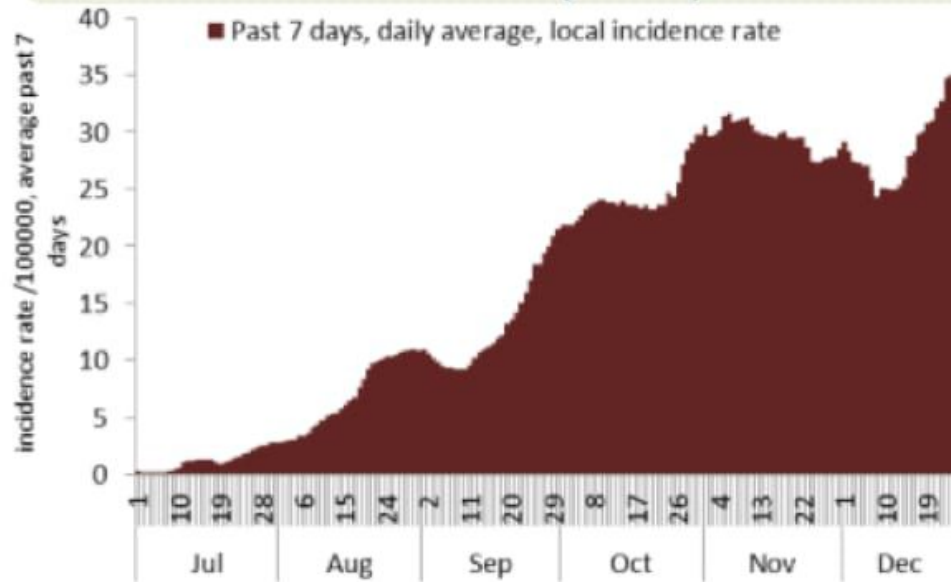

نسبة الحالات الجديدة لكل مئة ألف نسمة
Incidence rate s (/100000)