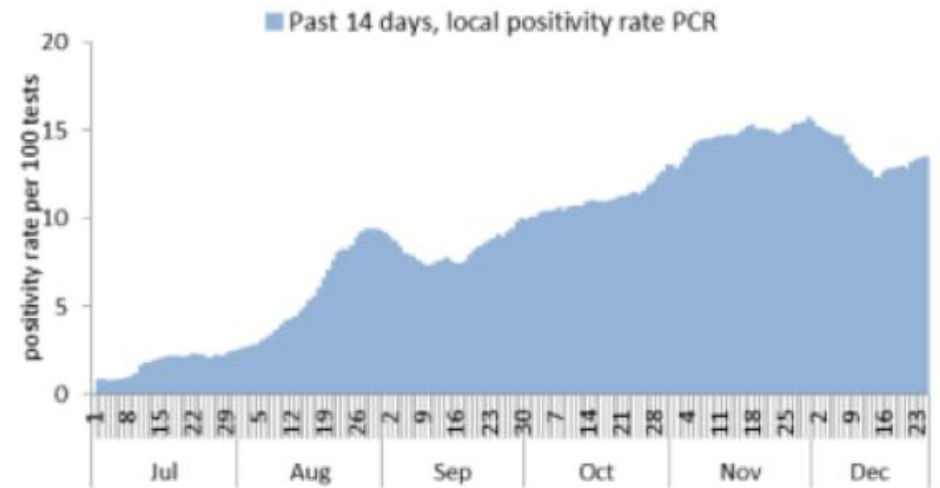

النسبة المئوية للمحلية الإيجابية خلال 14 يوم السابقة
Positivity rate for the past 14 days (%)