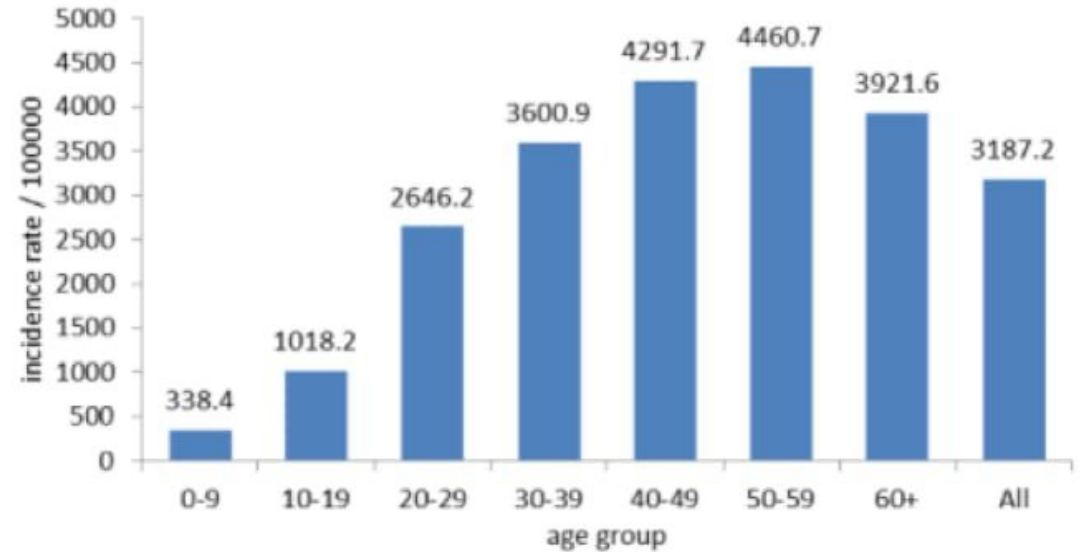

نسبة الحدوث حسب العمر والاسبوع (لكل مئة ألف نسمة)
Age specific incidence rate by age group and week (/100000)

نسب الحدوث التراكمية حسب الفئة العمرية (لكل مئة ألف نسمة)
Age-specific cumulative incidence rate (/100000) 2