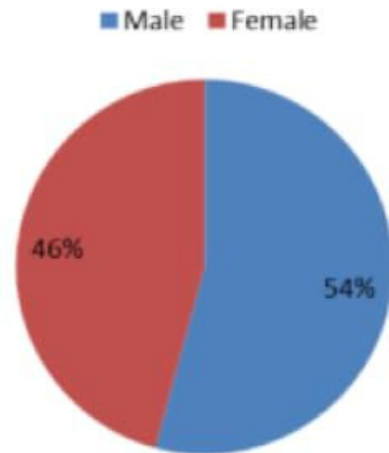

توزيع الحالات حسب الجنس
Case distribution by gender (%)