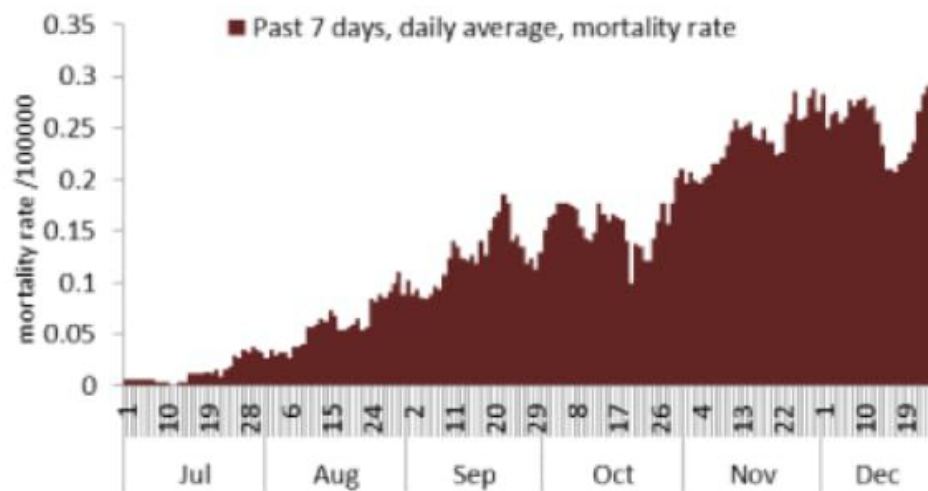

نسبة الوفيات لكل مئة ألف نسمة
Mortality rate (/100000)