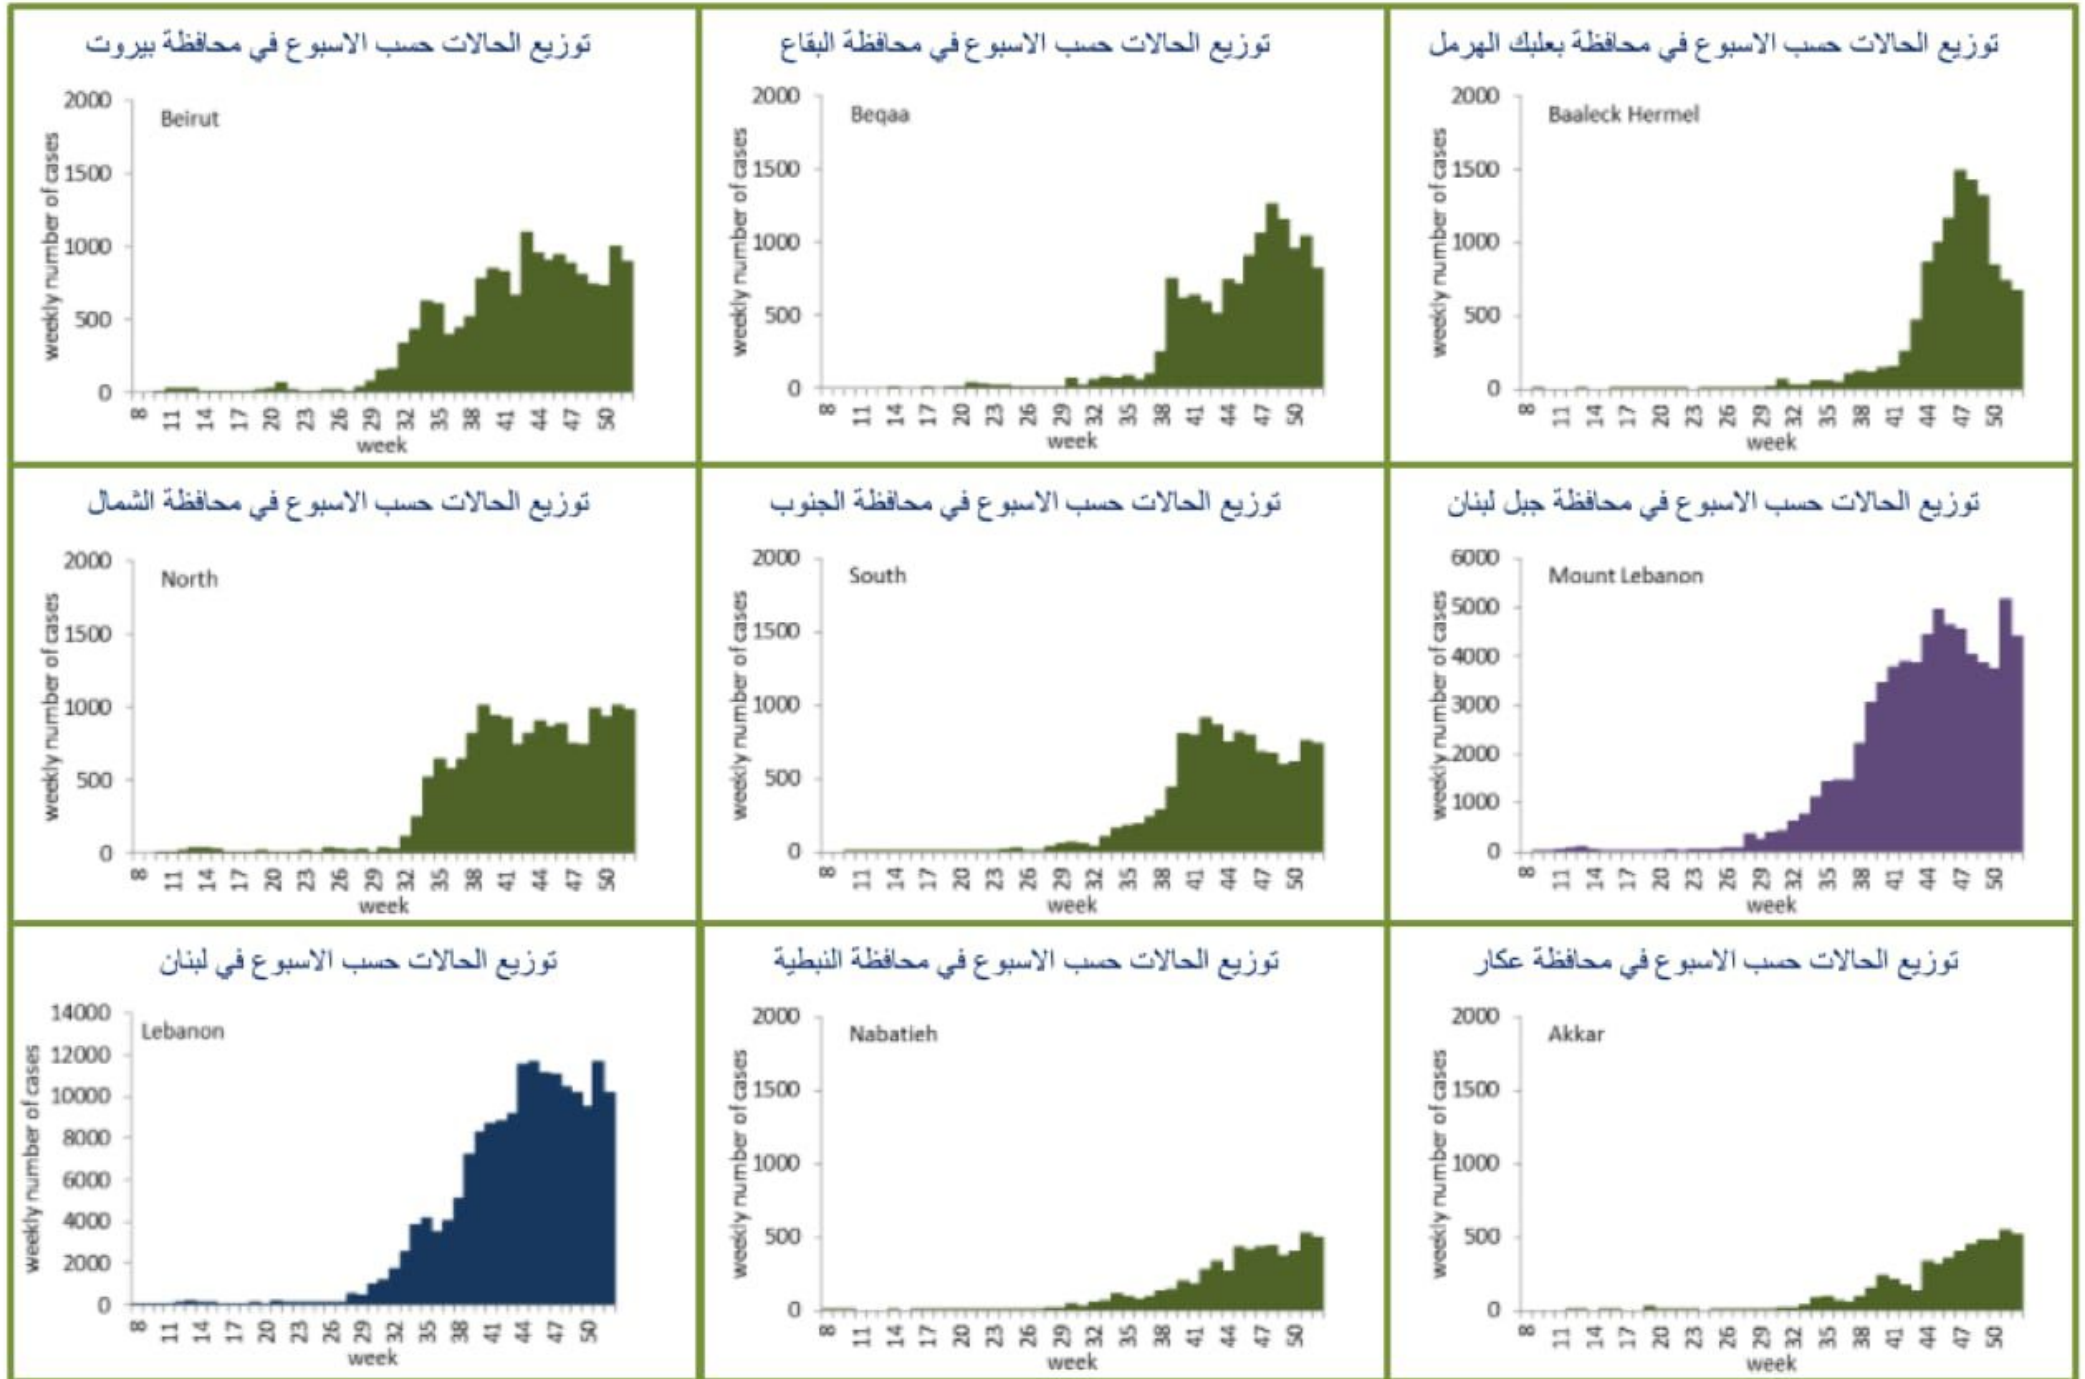

Caza	نسبة الوفيات / Mortality rate		نسبة الحدوث / Incidence rate		Past day / يوم امس				Cumulative / التراكمي						القضاء					
	14 لايام / الاخيرة Past 14 days	التراكمي / Cumulati ve	14 لايام / الاخيرة Past 14 days	التراكمي / Cumulati ve	غير الوافدة Local /	الوافدة / Travel	الوفيات / Deaths	الحالات / Cases	الشفاء / Remissio n	الشفاء الزمني / Time remission	الشفاء المخبري / Lab- remission	غير الوافدة Local /	الوافدة / Travel	الوفيات / Deaths		الحالات / Cases				
																	/100000	/100000	/100000	/100000
Beirut	3.50	32.5	421.7	3,275.7	120	2	2	122	11,979	11,817	162	15,251	673	158	15,924	بيروت				
Baabda	1.82	23.7	481.7	3,524.5	200	0	0	200	16,900	16,821	79	22,889	304	156	23,193	بعبدا				
Metn	2.52	19.8	443.5	2,941.2	109	0	1	109	13,641	13,507	134	18,481	213	126	18,694	المتن				
Chouf	0.48	14.8	566.1	3,132.8	86	0	0	86	4,365	4,341	24	6,490	79	31	6,569	الشوف				
Aleyh	2.84	36.4	794.5	5,509.8	87	0	0	87	6,927	6,905	22	9,504	184	64	9,688	عاليه				
Kesrwan	2.79	25.1	599.4	3,267.5	22	0	0	22	4,770	4,699	71	6,940	87	54	7,027	كسروان				
Jbeil	6.38	27.4	616.4	3,205.2	11	0	0	11	2,308	2,260	48	3,484	31	30	3,515	جبيل				
Tripoli	4.41	38.5	191.5	2,412.9	58	1	1	59	6,592	6,572	20	8,062	142	131	8,204	طرابلس				
Koura	2.67	21.4	417.3	2,291.1	27	0	0	27	1,130	1,119	11	1,678	35	16	1,713	الكورة				
Zghorta	0.00	27.5	856.3	3,359.7	30	1	0	31	1,542	1,488	54	2,526	44	21	2,570	زغرتا				
Batroun	3.63	36.3	445.2	2,289.8	3	0	0	3	801	787	14	1,250	10	20	1,260	البترون				
Akkar	2.23	11.5	379.3	1,707.3	50	0	0	50	3,049	2,996	53	5,303	49	36	5,352	عكار				
Becharreh	0.00	15.3	345.0	1,548.8	1	0	0	1	253	196	57	403	1	4	404	بشري				
Minieh Danieh	2.33	19.1	150.0	990.3	22	0	0	22	1,397	1,381	16	2,096	30	41	2,126	المنية الضنية				
Zahleh	15.03	76.1	652.2	4,409.4	71	0	2	71	6,112	6,084	28	9,603	79	167	9,682	زحلة				
West Bekaa	6.98	35.9	482.6	2,231.5	24	0	0	24	1,315	1,312	3	2,203	35	36	2,238	البقاع الغربي				
Baalbeck	11.22	51.9	497.0	3,555.8	139	0	3	139	6,023	6,011	12	10,080	57	148	10,137	بعلبك				
Hermel	9.20	27.6	332.9	1,541.7	14	0	1	14	447	447		997	8	18	1,005	الهرمل				
Rashaya	14.84	37.1	405.6	1,634.8	7	0	0	7	314	313	1	653	8	15	661	راشيا				
Saida	0.61	14.7	253.0	2,115.7	66	0	0	66	5,226	5,212	14	6,724	176	48	6,900	صيدا				
Sour	0.29	5.2	216.1	1,291.6	82	1	0	83	3,074	3,055	19	4,213	228	18	4,441	صور				
Jezzine	6.26	18.8	203.3	1,432.6	3	0	0	3	316	312	4	457	1	6	458	جزين				
Nabatieh	1.41	9.9	434.2	2,139.1	47	0	1	47	1,985	1,977	8	2,919	106	14	3,025	النبطية				
Bint Jbeil	0.00	8.7	229.1	1,514.1	23	0	0	23	843	839	4	1,157	59	7	1,216	بنت جبيل				
Marjeoun	3.19	17.5	264.7	1,412.6	12	0	0	12	555	552	3	862	24	11	886	مرجعيون				
Hasbaya	3.36	10.1	510.9	1,952.7	3	0	1	3	252	252		575	6	3	581	حاصبيا				
Unspecified					53	28	0	81	18,664	18,662	2	21,383	620	0	22,003	قيد التحقق				
Lebanon	3.55	25.9	455.6	3,187.2	1,370	33	12	1,403	120,780	119,917	863	166,183	3,289	1,379	169,472	لبنان				

توزيع الحالات حسب الجنس
Case distribution by gender (%)

نسب الحدوث التراكمية حسب الفئة العمرية (لكل مئة ألف نسمة)
Age-specific cumulative incidence rate (/100000) 2