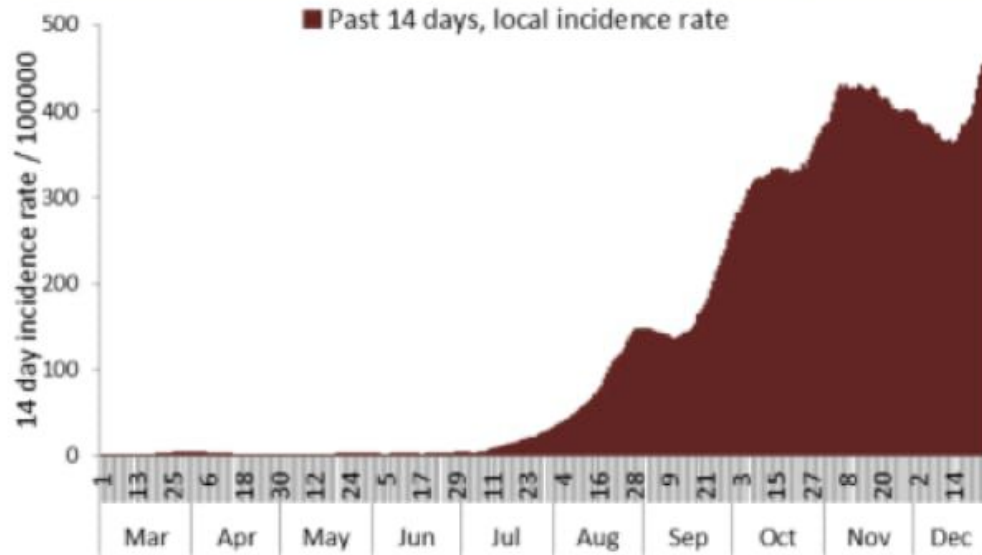

نسبة الحالات الجديدة لكل مئة الف نسمة خلال 14 يوم السابقة
Incidence rate for the 14 days (/100000)