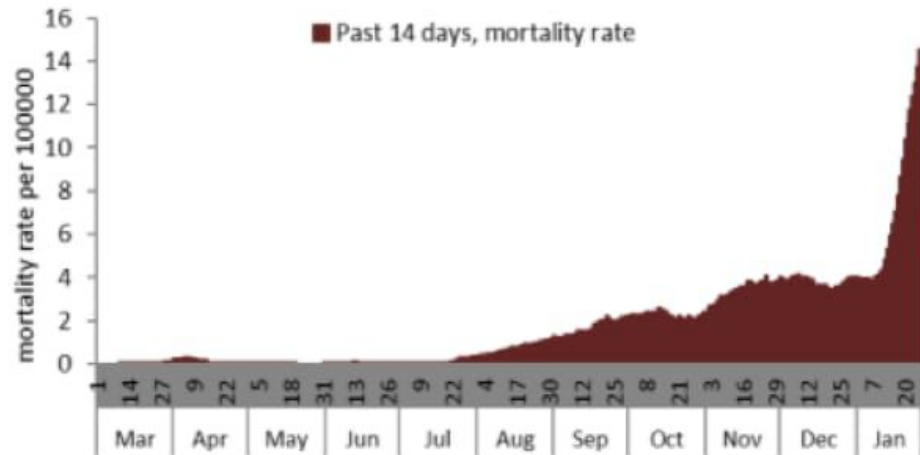

نسبة الحدوث حسب العمر والاسبوع (لكل مئة الف نسمة)
Age specific incidence rate by age group and week (/100000)

نسبة الحالات الجديدة لكل مئة الف نسمة خلال 14 يوم السابقة
Incidence rate for the 14 days (/100000)

نسبة الفحوصات المحلية لكل مئة الف نسمة خلال 14 يوم السابقة
Testing rate for the past 14 days (/100000)

نسبة الوفيات لكل مئة الف نسمة خلال 14 يوم السابقة
Mortality rate for the past 14 days (/100000)

النسبة المئوية للمنتجات للفحوصات المحلية الإيجابية خلال 14 يوم السابقة
Positivity rate for the past 14 days (%)