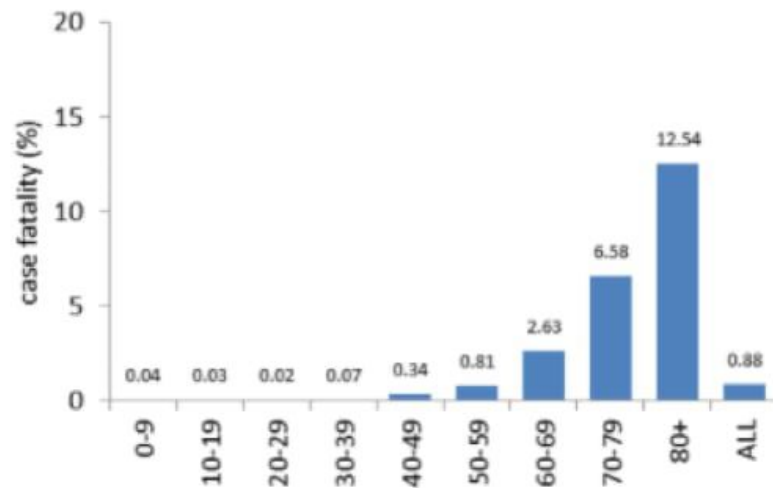

نسبة الاماتة حسب العمر (%)
Case fatality by age group (%)