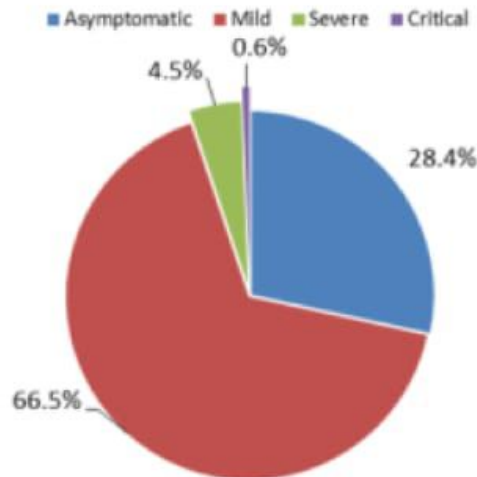

نسبة الحدوث حسب العمر والاسبوع (لكل مئة الف نسمة)
Age specific incidence rate by age group and week (/100000)

نسبة الحالات الجديدة لكل مئة الف نسمة خلال 14 يوم السابقة
Incidence rate for the 14 days (/100000)