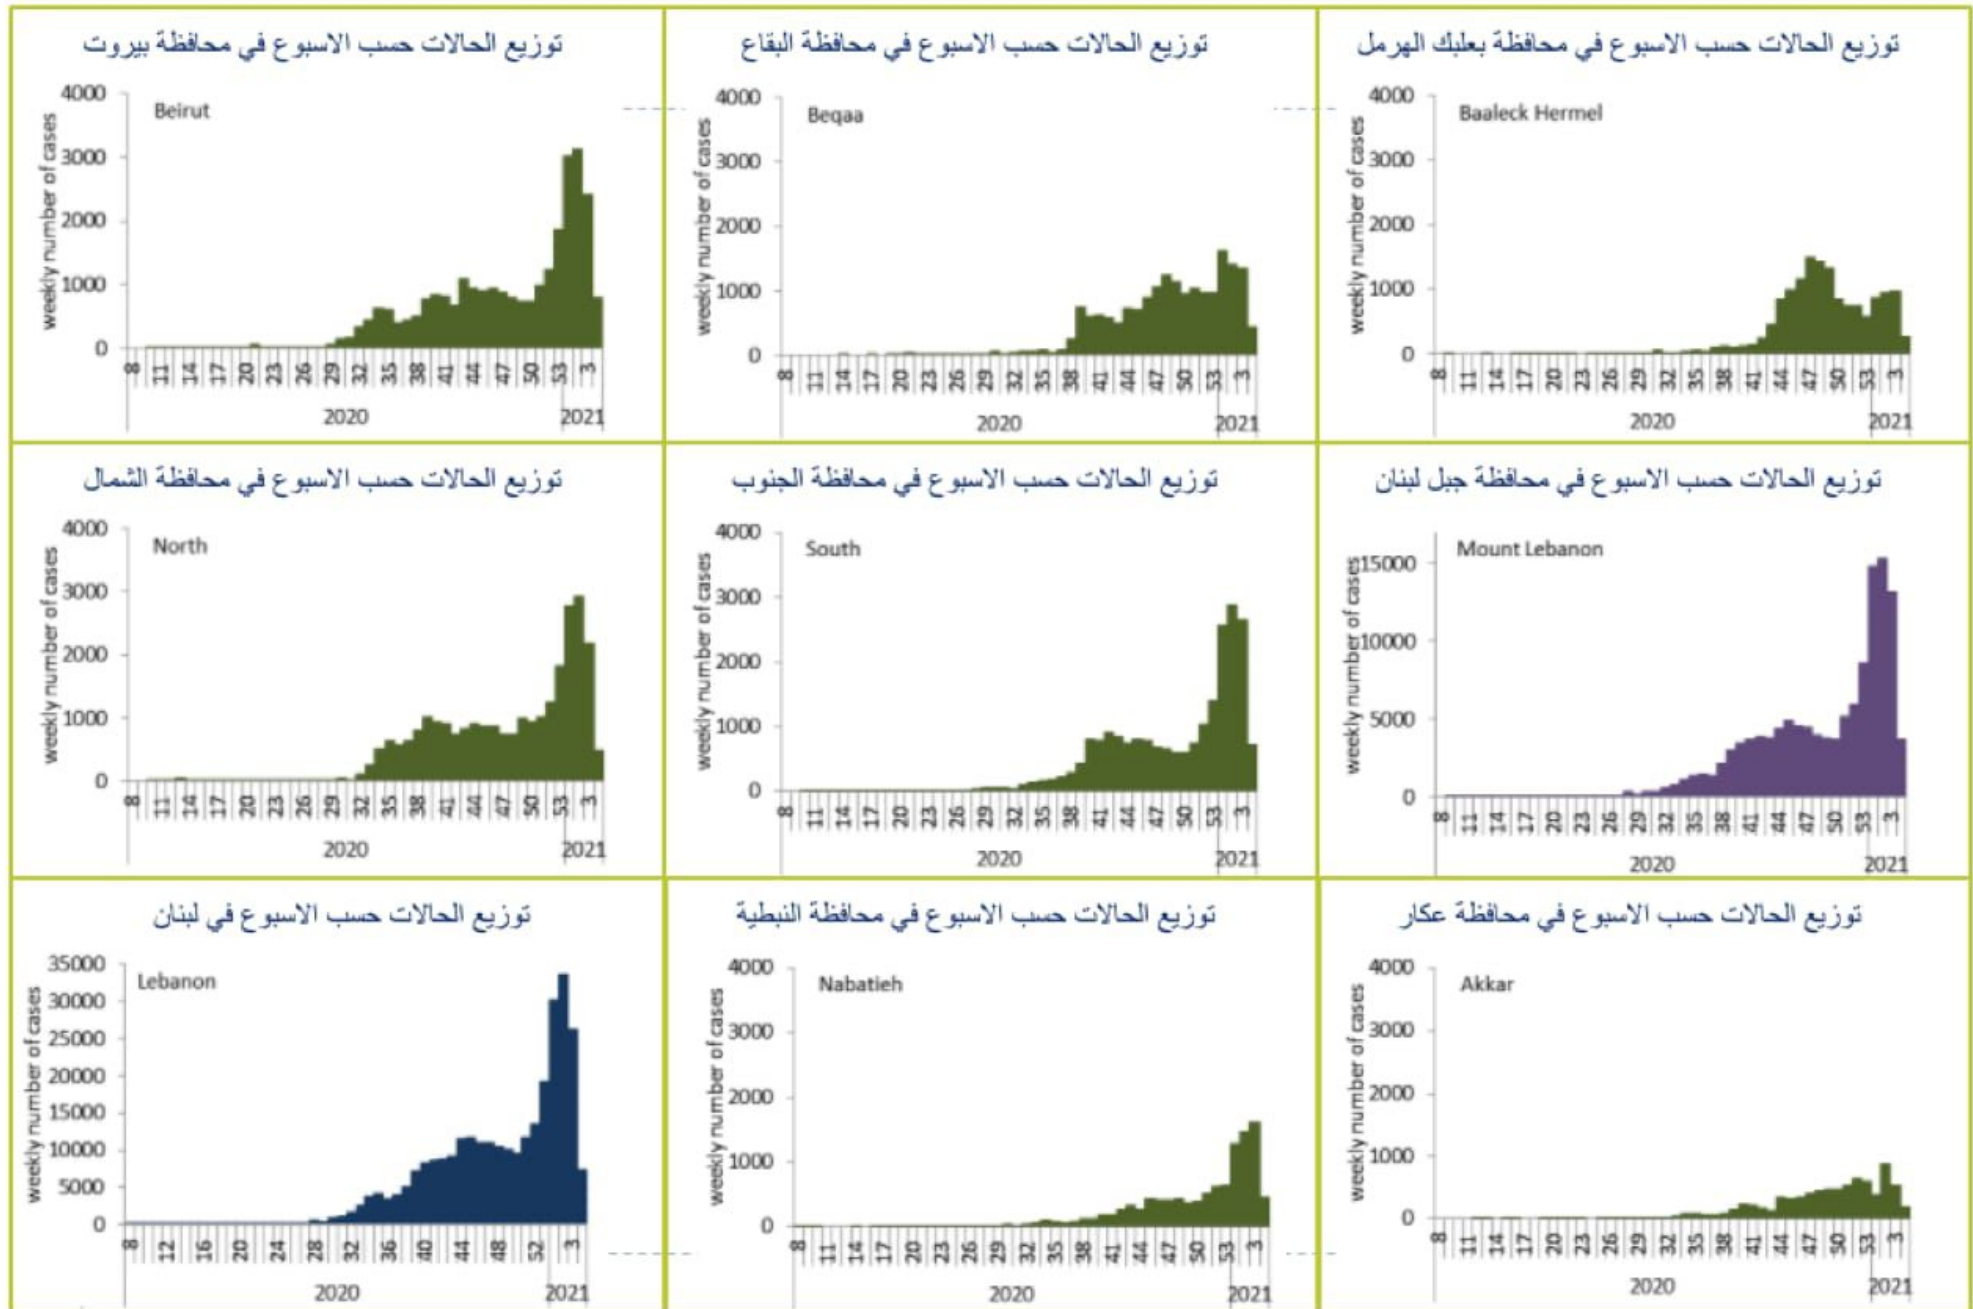

Caza	نسبة الوفيات / Mortality rate		نسبة الحدوث / Incidence rate		يوم امس / Past day				التراكمي / Cumulative							القضاء
	للايام 14 الاخيرة / Past 14 days	التراكمي / Cumulative	للايام 14 الاخيرة / Past 14 days	التراكمي / Cumulative	غير الوافدة Local /	الوافدة / Travel	الوفيات / Deaths	الحالات / Cases	الشفاء / Remission	الشفاء الزمني Time remission	الشفاء المخبري / Lab- remission	غير الوافدة Local /	الوافدة / Travel	الوفيات / Deaths	الحالات / Cases	
	/100000	/100000	/100000	/100000												
Beirut	15.43	57.6	1,113.7	5,657.6	388	0	5	388	16,000	15,838	162	26,787	716	280	27,503	بيروت
Baabda	15.50	47.7	1,165.9	5,938.0	606	2	15	608	23,488	23,409	79	38,736	339	314	39,075	بعيدا
Metn	14.16	43.3	1,556.3	6,079.0	651	0	6	651	18,727	18,593	134	38,398	240	275	38,638	المتن
Chouf	11.92	29.6	911.4	5,011.9	146	0	2	146	6,618	6,594	24	10,426	83	62	10,509	الشوف
Aleyh	15.36	59.7	1,594.1	8,754.3	237	0	3	237	9,818	9,796	22	15,192	201	105	15,393	عاليه
Kesrwan	33.48	68.8	1,868.3	6,960.0	296	0	10	296	7,057	6,986	71	14,866	102	148	14,968	كسروان
Jbeil	19.15	52.9	1,357.8	6,836.3	77	0	2	77	3,567	3,519	48	7,464	33	58	7,497	جبيل
Tripoli	10.00	55.6	372.9	3,170.5	59	0	4	59	8,097	8,077	20	10,628	152	189	10,780	طرابلس
Koura	10.70	36.1	1,122.1	5,034.2	37	0	1	37	1,715	1,704	11	3,724	40	27	3,764	الكورة
Zghorta	48.37	82.4	1,537.4	7,109.1	78	0	3	78	2,584	2,530	54	5,393	45	63	5,438	زغرتا
Batroun	10.90	56.3	1,115.8	5,133.8	32	0	2	32	1,273	1,259	14	2,814	11	31	2,825	البترون
Akkar	15.95	29.3	470.5	2,569.5	77	0	5	77	5,372	5,319	53	8,005	50	92	8,055	عكار
Becharreh	15.33	30.7	893.2	2,951.9	12	0	1	12	401	344	57	769	1	8	770	بشري
Minieh Danieh	8.38	32.1	293.0	1,520.0	45	0	1	45	2,094	2,078	16	3,232	31	69	3,263	المنية الضنية
Zahleh	21.86	112.0	911.8	6,529.4	129	1	6	130	9,556	9,528	28	14,233	104	246	14,337	زحلة
West Bekaa	15.95	65.8	576.3	3,163.7	33	0	1	33	2,195	2,192	3	3,137	36	66	3,173	البقاع الغربي
Baalbeck	11.93	80.7	581.9	4,650.5	166	0	6	166	9,965	9,953	12	13,194	64	230	13,258	بعلبك
Hermel	13.81	58.3	339.0	2,429.9	25	0	0	25	992	992		1,576	8	38	1,584	الهرمل
Rashaya	7.42	54.4	813.7	2,970.4	48	1	0	49	661	660	1	1,192	9	22	1,201	راشيا
Saida	7.36	25.8	736.2	3,540.9	169	0	2	169	6,943	6,929	14	11,361	187	84	11,548	صيدا
Sour	10.47	16.6	750.7	2,823.8	215	0	1	215	4,541	4,522	19	9,462	247	57	9,709	صور
Jezzine	12.51	43.8	1,307.5	3,412.7	15	0	0	15	456	452	4	1,089	2	14	1,091	جزين
Nabatieh	4.95	18.4	1,250.2	4,578.8	139	0	0	139	3,091	3,083	8	6,360	115	26	6,475	النبطية
Bint Jbeil	18.68	28.6	839.2	2,850.1	31	0	0	31	1,209	1,205	4	2,224	65	23	2,289	بنت جبيل
Marjeoun	9.57	27.1	566.0	2,447.3	16	0	0	16	888	885	3	1,510	25	17	1,535	مرجعيون
Hasbaya	6.72	30.2	1,210.0	3,673.6	19	0	0	19	584	584		1,077	16	9	1,093	حاصبيا
Unspecified					155	1	0	156	22,375	22,373	2	33,059	830	0	33,889	قيد التحقق
Lebanon	14.54	48.0	1,085.6	5,447.5	3,901	5	76	3,906	170,267	169,404	863	285,908	3,752	2,553	289,660	لبنان