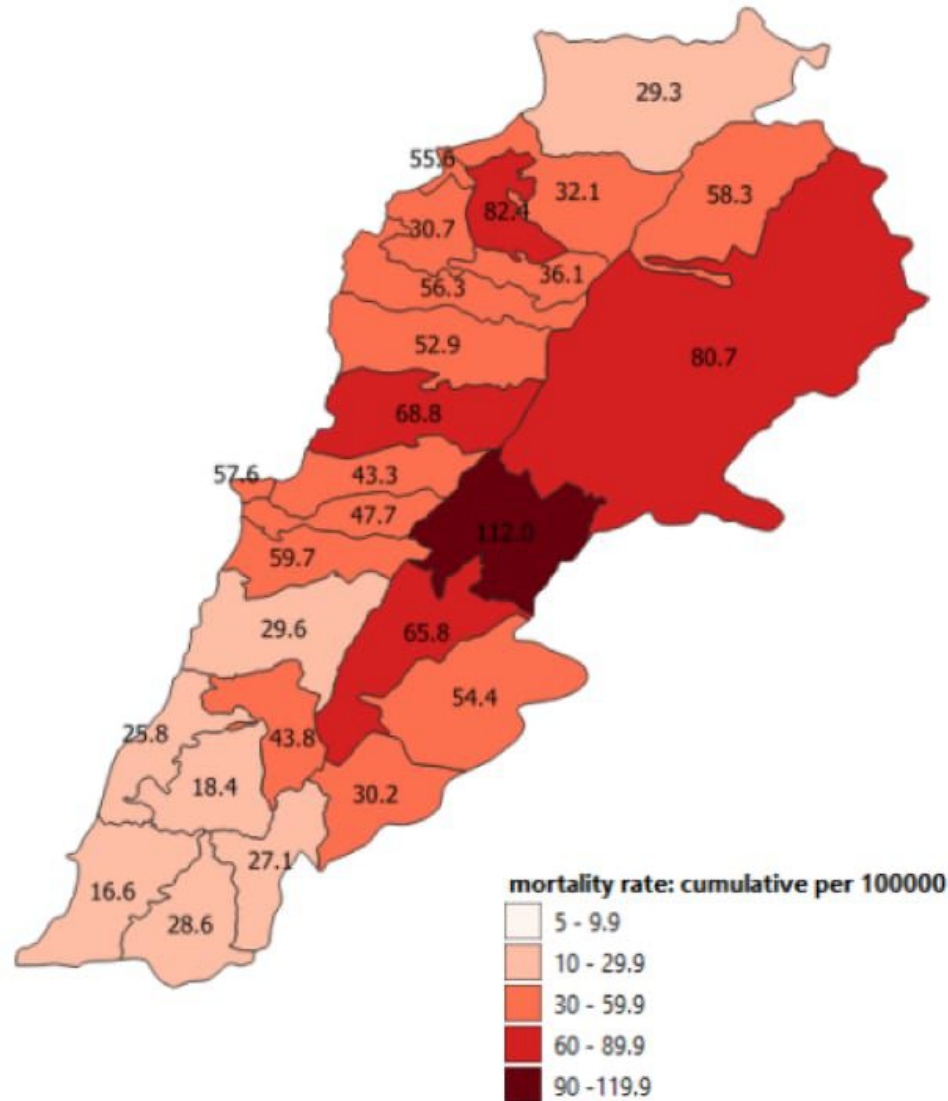

نسب الوفيات التراكمية لكل مئة الف نسمة
Cumulative mortality rate /100000