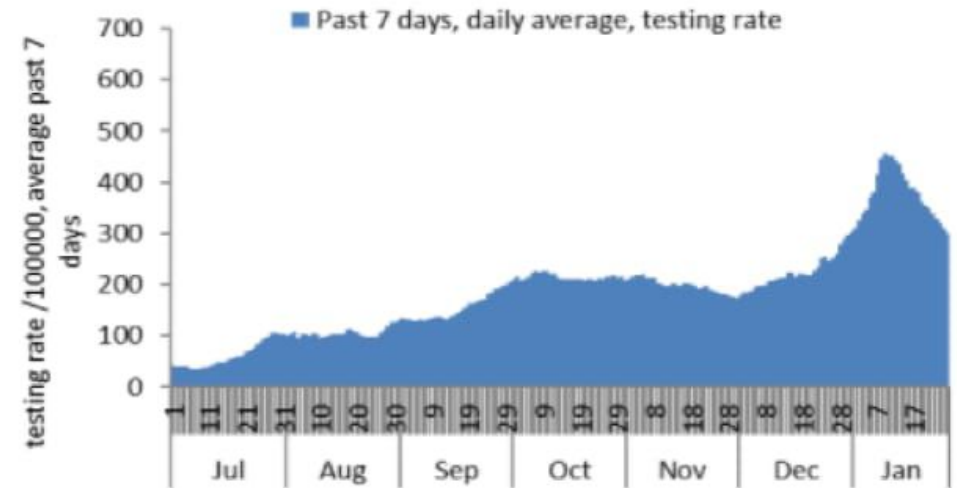

نسبة الفحوصات المحلية لكل مئة الف نسمة
Testing rate (/100000)