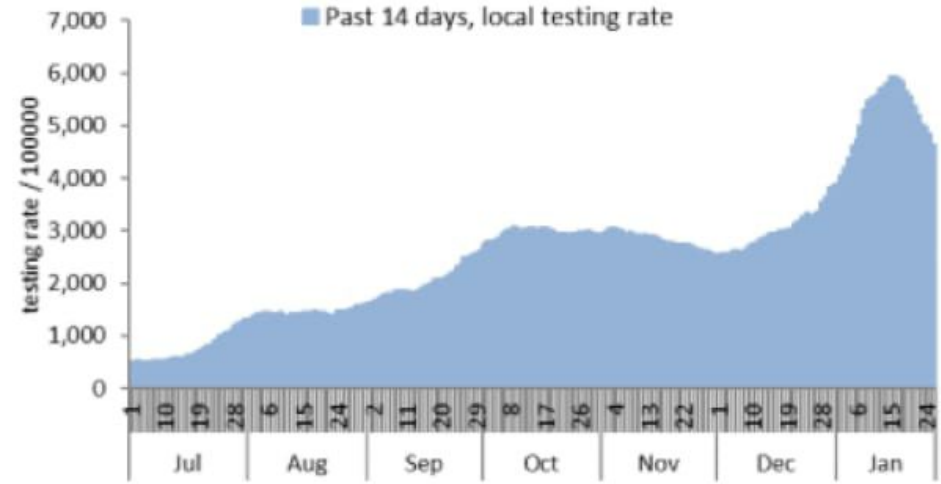

نسبة الفحوصات المحلية لكل مئة الف نسمة خلال 14 يوم السابقة
Testing rate for the past 14 days (/100000)