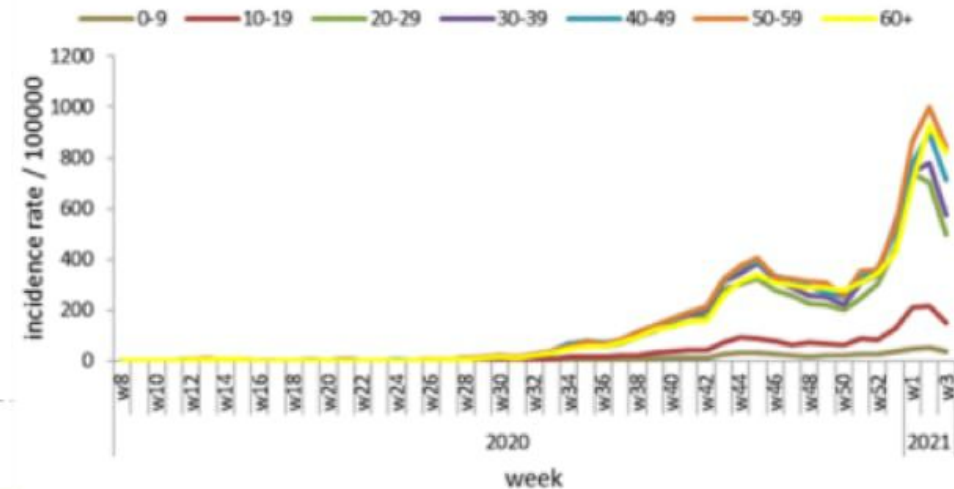

نسبة الحدوث حسب العمر والاسبوع (لكل مئة الف نسمة)
Age specific incidence rate by age group and week (/100000)

نسبة الحالات الجديدة لكل مئة الف نسمة خلال 14 يوم السابقة
Incidence rate for the 14 days (/100000)