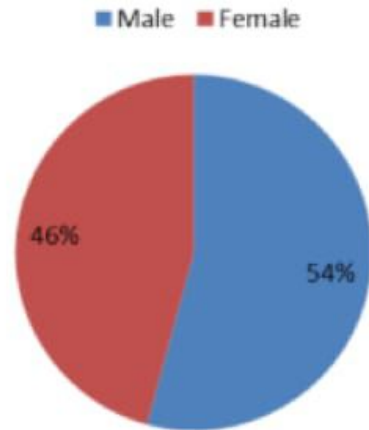

توزيع الحالات حسب الجنس
Case distribution by gender (%)