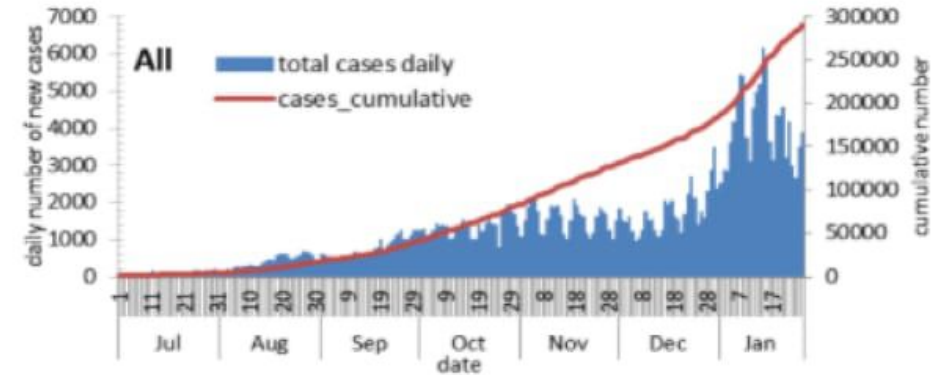

جدول خصائص الوفيات
Distribution of deaths by age group

مع امراض مزمنة او ظروف صحية With underlying conditions	نسبة الاماتة % Case fatality %	عدد حالات الوفاة Number of deaths	الفئة العمرية Age group
2	0.04	2	0-9
6	0.03	6	10-19
8	0.02	12	20-29
19	0.07	35	30-39
74	0.34	127	40-49
185	0.81	257	50-59
387	2.63	513	60-69
588	6.58	747	70-79
692	12.54	854	80+
1961	0.88	2553	Total المجموع

عدد الحالات حسب اليوم
Distribution of cases by day