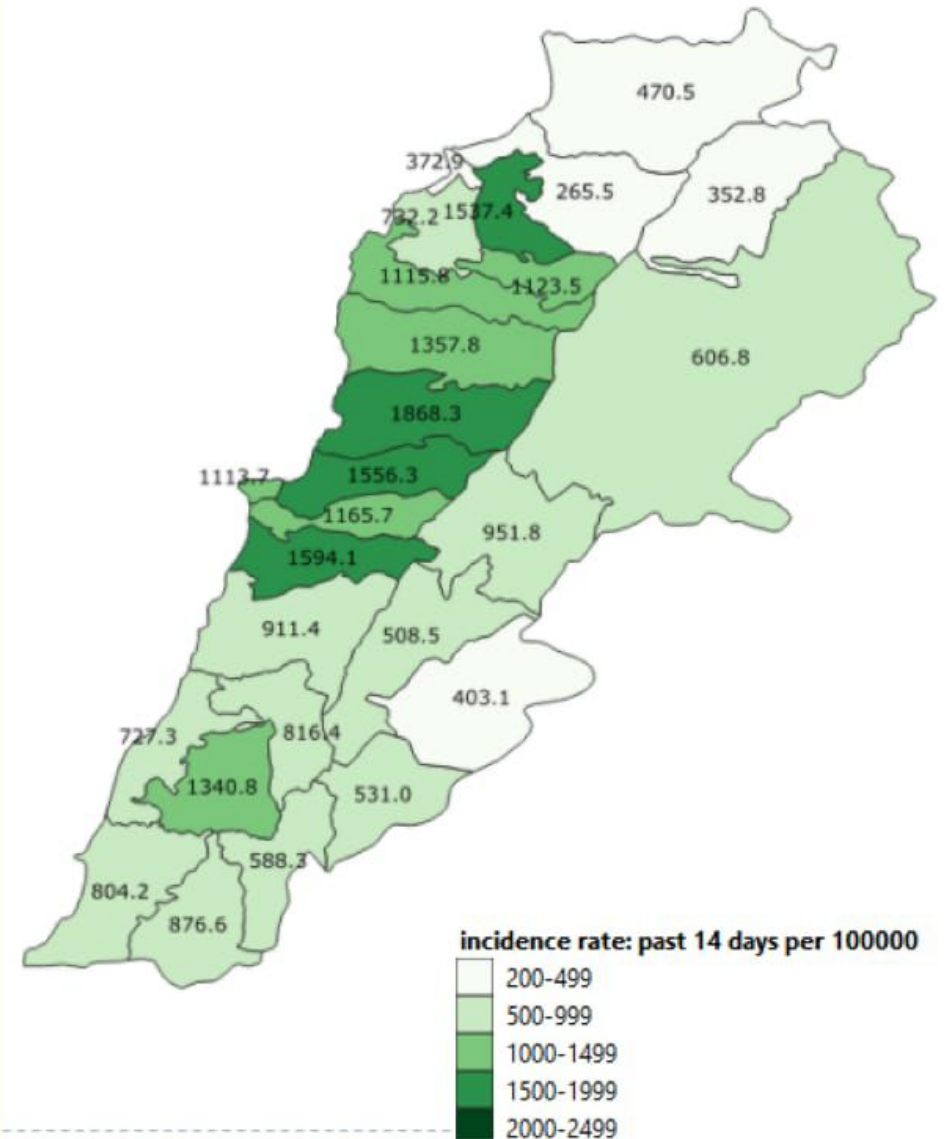

نسب الحدوث لايام 14 الماضية لكل مئة الف نسمة
14-day incidence rate /100000