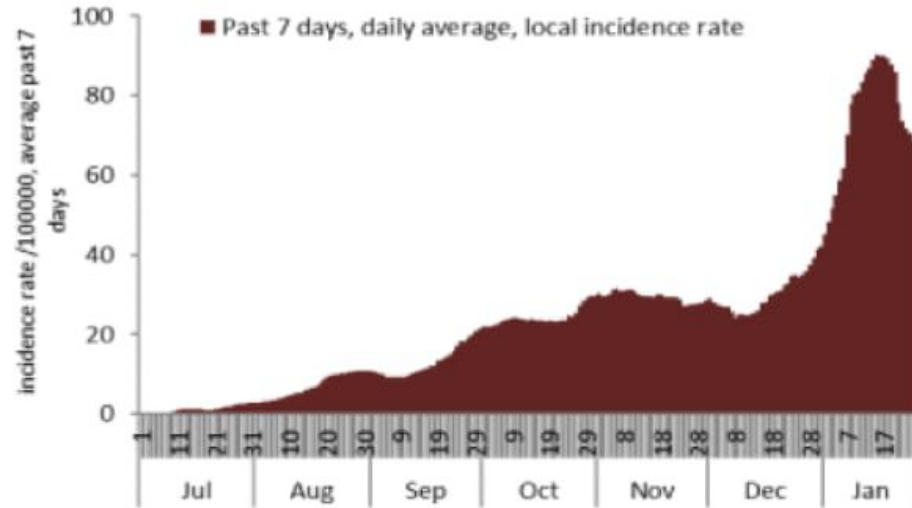

نسبة الحالات الجديدة لكل مئة الف نسمة
Incidence rate s (/100000)