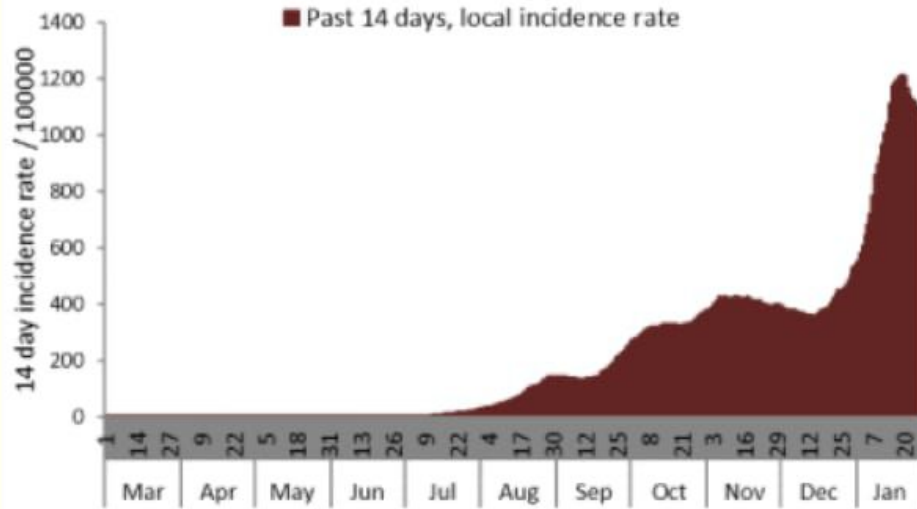

نسبة الحدوث حسب العمر والاسبوع (لكل مئة الف نسمة)
Age specific incidence rate by age group and week (/100000)

نسبة الحالات الجديدة لكل مئة الف نسمة خلال 14 يوم السابقة
Incidence rate for the 14 days (/100000)