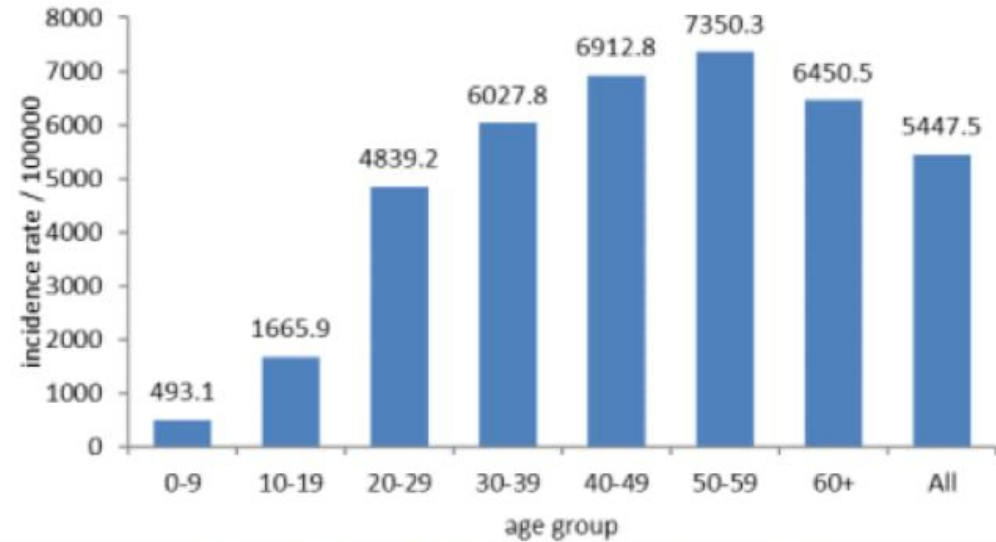

نسبة الحدوث حسب العمر والاسبوع (لكل مئة الف نسمة)
Age specific incidence rate by age group and week (/100000)

نسب الحدوث التراكمية حسب الفئة العمرية (لكل مئة الف نسمة)
Age-specific cumulative incidence rate (/100000) 2