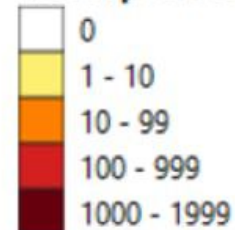

count: past 14 days