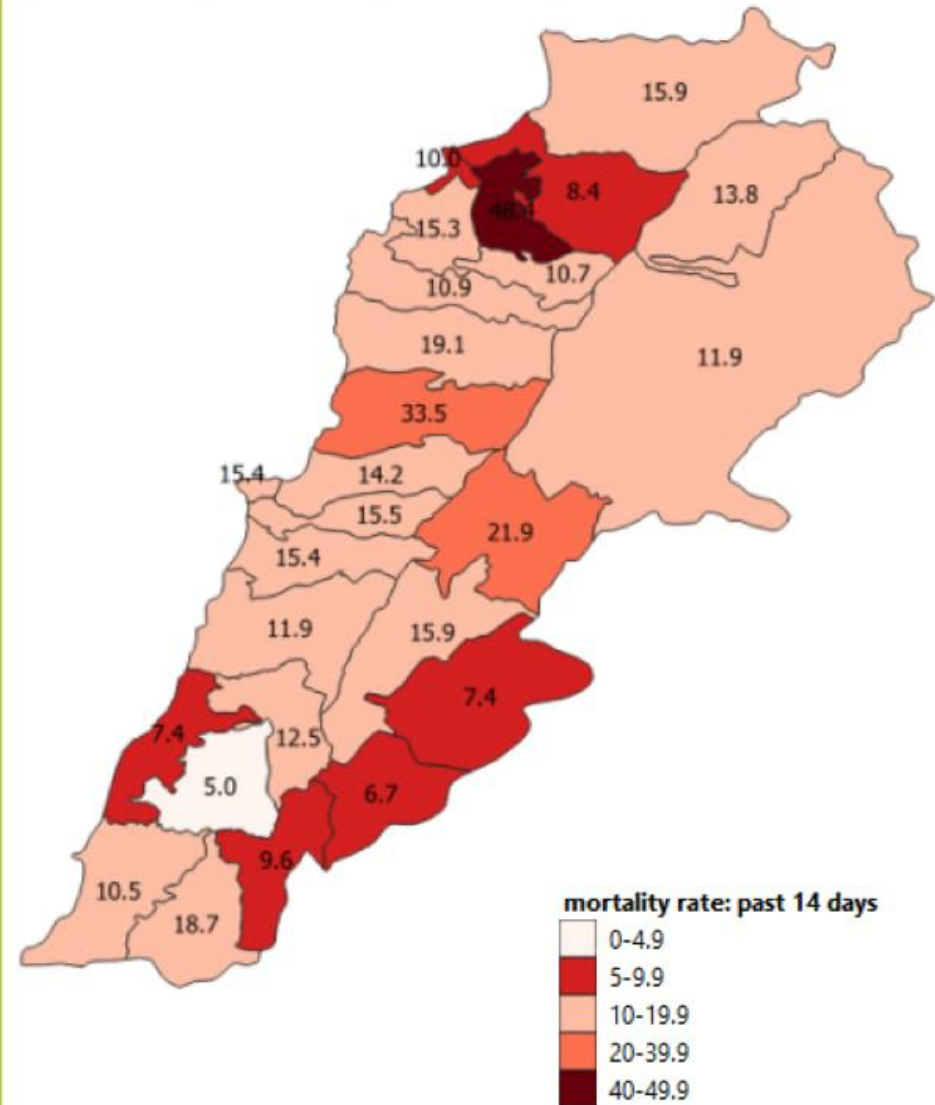

نسب الوفيات للايام 14 الماضية لكل مئة الف نسمة
14-day mortality rate /100000