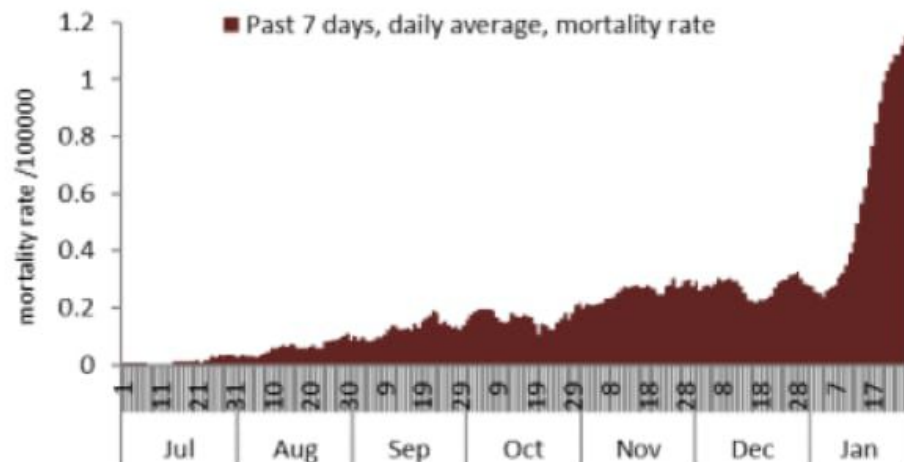

نسبة الوفيات لكل مئة الف نسمة
Mortality rate (/100000)