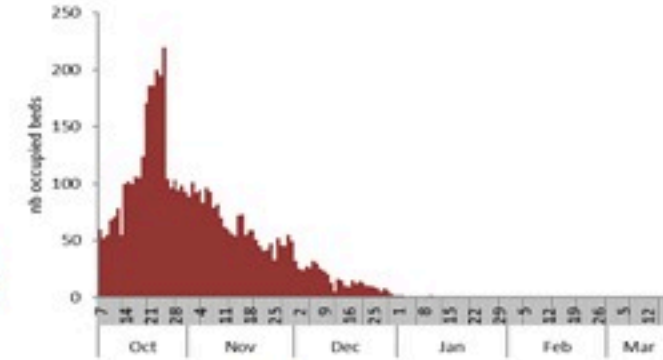

استعمال الاسرة الاستشفائية
(للحالات المثبتة والمتبنة)