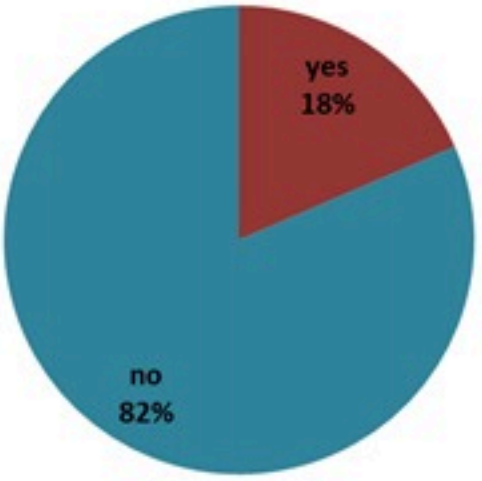

ترصد الكوليرا في لبنان 19 اذار 2023

الجمهورية اللبنانية
وزارة الصحة العامة
برنامج الترصد الوبائي

الخطوط الساخنة

1760 (الصليب الأحمر)
1787 (وزارة الصحة)

حسب الجنس
(المشبهة والمتبنة)

الوفيات (المتبنة)		الحالات المثبتة		كافة الحالات المشبهة والمتبنة	
التراكمي	الجديدة (آخر 24 ساعة)	التراكمي	الجديدة (آخر 24 ساعة)	التراكمي	الجديدة (آخر 24 ساعة)
23	0	671	0	7022	10