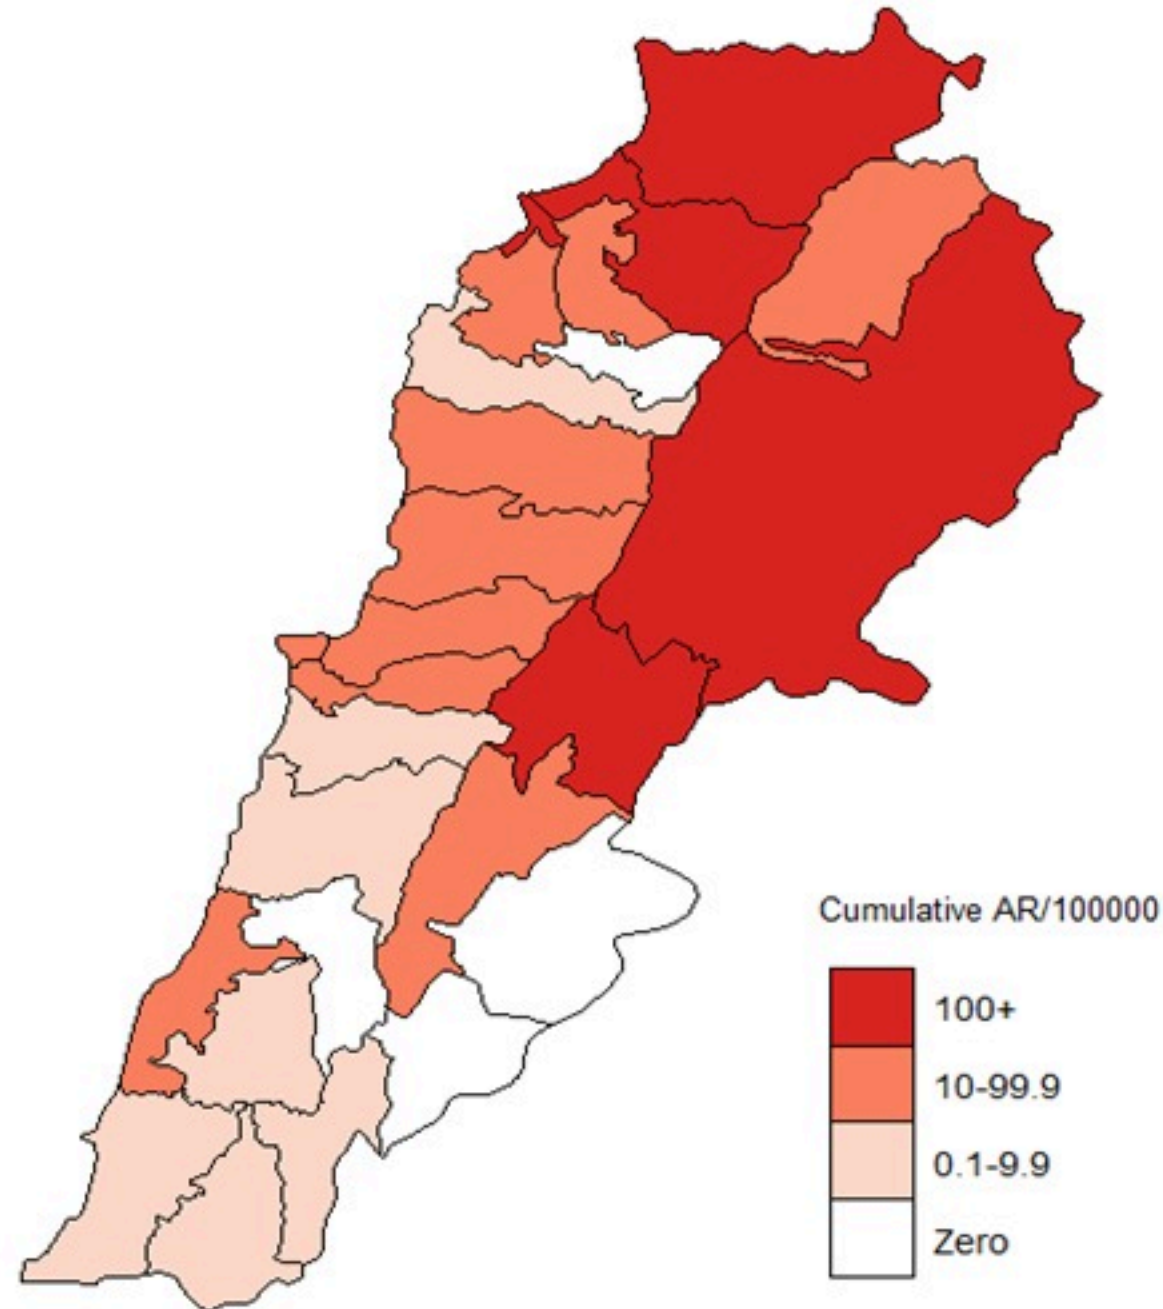

Cholera Surveillance Update

19 Mar 2023

Cumulative Attack Rate per 100,000 (suspected and confirmed)

نسبة الحدوث التراكمية لكل مئة الف نسمة (الحالات المشتبهه والمثبتة)