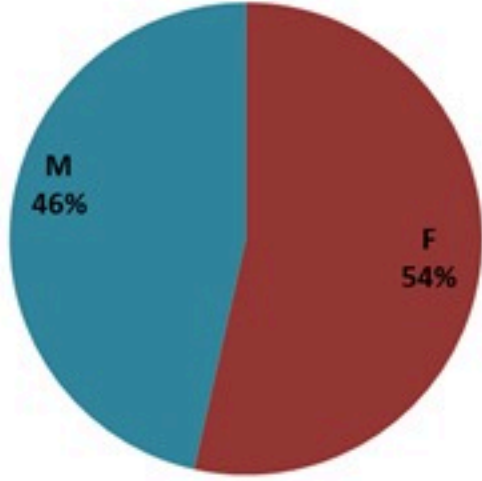

ترصد الكوليرا في لبنان 19 اذار 2023

الجمهورية اللبنانية
وزارة الصحة العامة
برنامج الترصد الوبائي

الخطوط الساخنة

1760 (الصليب الأحمر)
1787 (وزارة الصحة)

حسب الجنس
(المشبهة والمتبنة)

الوفيات (المتبنة)		الحالات المثبتة		كافة الحالات المشبهة والمتبنة	
التراكمي	الجديدة (آخر 24 ساعة)	التراكمي	الجديدة (آخر 24 ساعة)	التراكمي	الجديدة (آخر 24 ساعة)
23	0	671	0	7022	10