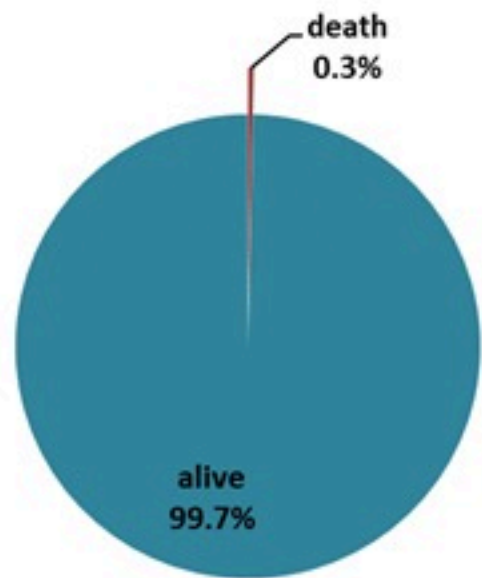

حسب تطور
الحالة
(المشبهة والمتبنة)