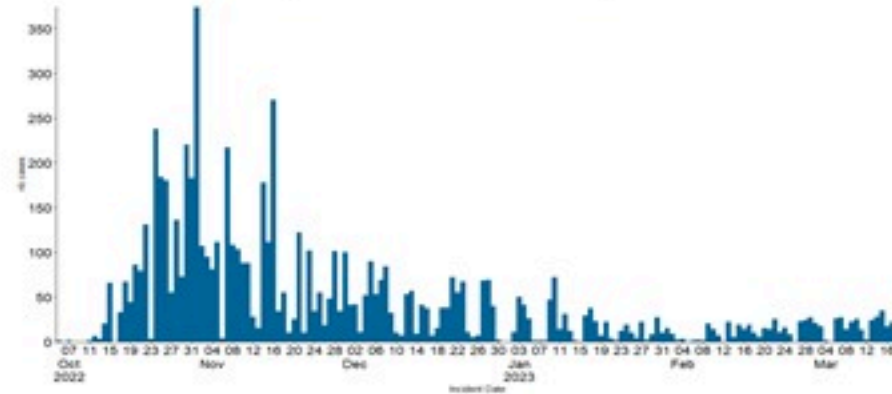

ترصد الكوليرا في لبنان 19 اذار 2023

الجمهورية اللبنانية
وزارة الصحة العامة
برنامج الترصد الوبائي

الخطوط الساخنة

1760 (الصليب الأحمر)
1787 (وزارة الصحة)

حسب الجنس
(المشبهة والمتبنة)

الوفيات (المتبنة)		الحالات المثبتة		كافة الحالات المشبهة والمتبنة	
التراكمي	الجديدة (آخر 24 ساعة)	التراكمي	الجديدة (آخر 24 ساعة)	التراكمي	الجديدة (آخر 24 ساعة)
23	0	671	0	7022	10

حسب الاستشفاء
(المشبهة والمتبنة)

حسب تاريخ الإبلاغ
(للحالات المثبتة والمتبنة)

استعمال الاسرة الاستشفائية
(للحالات المثبتة والمتبنة)

حسب تطور
الحالة
(المشبهة والمتبنة)

حسب الفئة العمرية
(للحالات المشبهة والمتبنة)