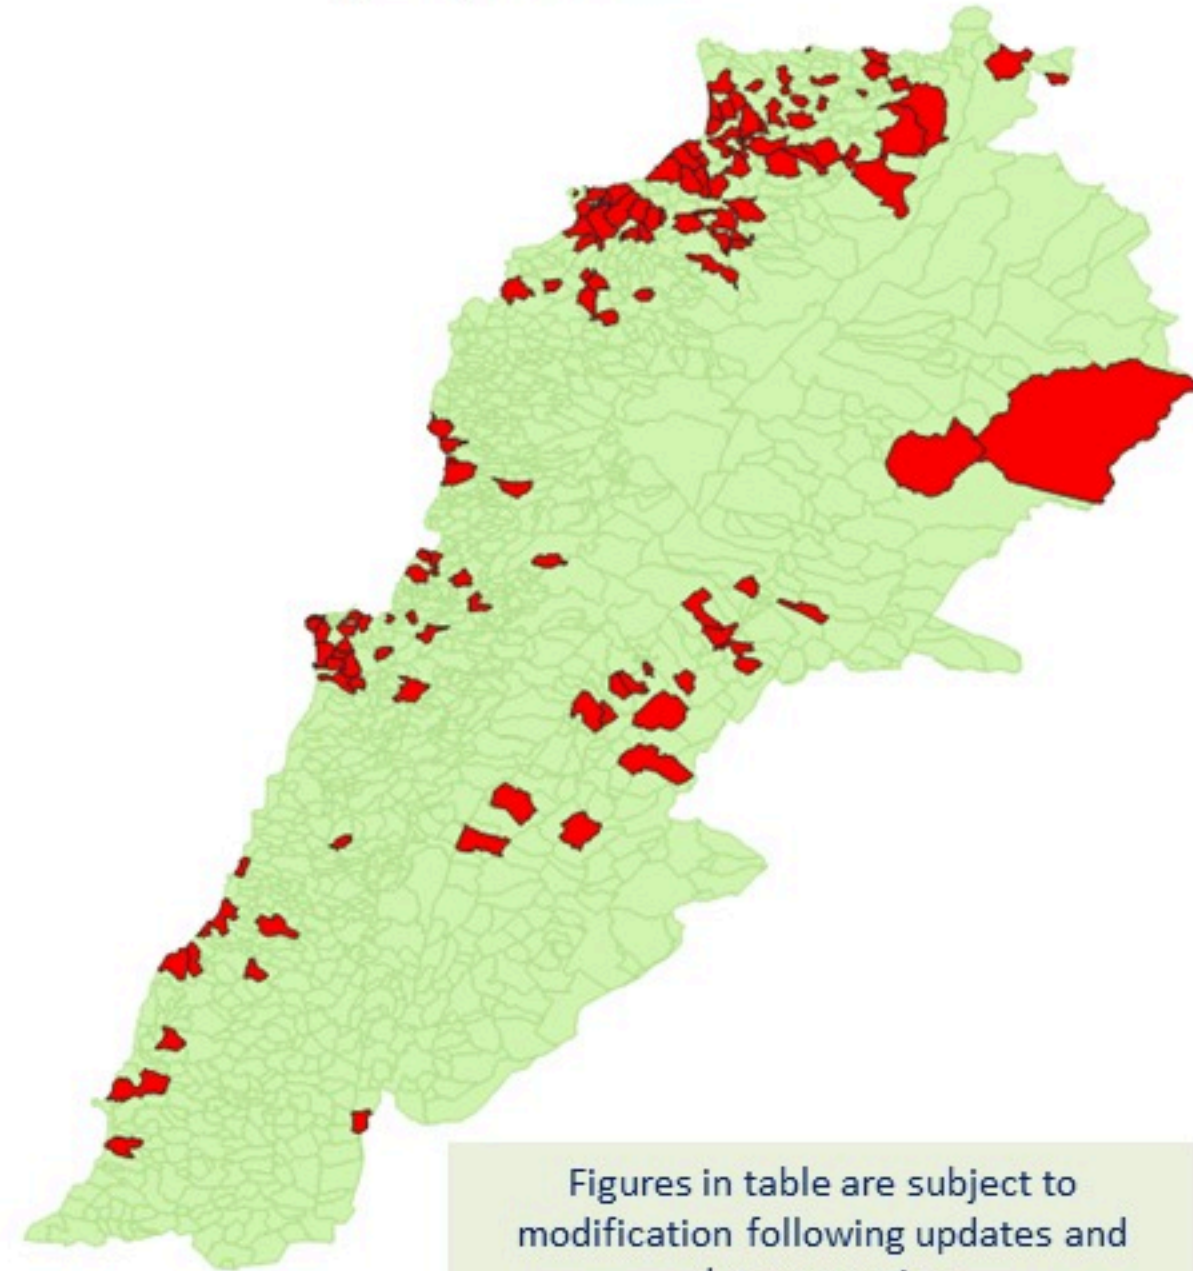

Cholera Surveillance Update

19 Mar 2023

By locality (confirmed)
حسب البلدة (المتبئة)

Figures in table are subject to modification following updates and data correction

Caza	Locality	Cases	Caza	Locality	Cases		
Akkar	Akkar Atika	1	Kiswan	Aintouna	1		
	Amayer/Quadi Khaled	1		Balfounh	1		
	Arqa / Marlayet Haddara	2		Bqatouta	7		
	Bebnine / Baddoua	16		Ghair	2		
	Beit Hajj/Koucha/Khreibit Jindi	1		Jounieh Ghadir	4		
	Bergayel	1		Jounieh Sabra	4		
	Bezbina	1		Yahchouch	1		
	Birch	2		Zouk Mosbeh	3		
	Bqerzia	1		Kouna	Aaba	1	
	Cheikh Ayache / Chir Hmairine	1			Aufdiq	1	
	Dahr Qambar /Hokr Qatteh	1	Basa		1		
	Dabadab	1	Bsama		1		
	Dinbou	2	Dahr Ain / Ras Masqua		1		
	Fneydek	1	Rachdibbine		1		
	Halba	1	Kfar Aqa		1		
	Hayssa	1	Aadayssah		1		
	Hocouich	1	Marjoun		Biklaya	1	
	Jdeidat Qaytee	1			Broummata	1	
	Kfar Harra	4		Bsalim	1		
	Kfar Melki	1		Daruna/Borj Hammoud	2		
	Khane Hayat	1		Mansourieh	3		
	Khirbet Char	2		Zalqa	1		
	Kneisset Hnaldar	1		Minieh Danieh	Aadoua	1	
	Kouachra	1			Assoun	4	
	Koukikhat	2			Ain El Timh	1	
	Machha	2			Bahsa	1	
	Majdala	1	Bakhaouan		4		
	Memneaa	1	Bhanine / Zouk Bhanine		7		
	Mhamarah / Nahr Bared / Abdeh	22	Btamar		6		
	Minlara	1	Douniya		1		
	Mqyatea	1	Kfar Chollane		2		
	Ouadi Jamous	11	Kfar Habou		1		
	Qaabrine / Tal Hayat	1	Makabta	2			
	Qbalyat	1	Seida	Minieh	18		
	Qlayat Akkar	2		Qatayeh	1		
	Qobet Chamra	17		Qatime	3		
	Rahbeh	1		Rihanieh	35		
	Ransiyeh / Deir Dalloum	1		Sir Dannieh	5		
	Saadine	4		Sour	Aanqoun	1	
	Tell Abbas Charqui	2			Bissariyeh	4	
Tieil	1	Ghazieh			2		
Zouq Haddara	1	Khawayeb			3		
Zouq Hosnieh	1	Seida			1		
Aley	Aley	1	Sawfand		1		
	Hay Selloum/Chouifat	1	Abbasiyeh		1		
Baabda	Ain Roumanneh	1	Deir Qaroun Ain		4		
	Borj Brajneh	3	Tripoli		Badawi	16	
	Ghbayroh/Chiyah/Sabra	2			Mina	7	
	Hadath	1		Qobbah	21		
	Haret Hireik	1		Tripoli Bab Raml	1		
	Kfar Chima	1		Tripoli Gardans	2		
	Mrejijh	2		Tripoli Haddadine	1		
Baalbeck	Arsal	27		Tripoli Nouri	1		
	Kfar Dabache	2		Tripoli Souayqa / Assaen	3		
	Khodr	2		Tripoli Tabbaneh	21		
	Temnine Faouqa	1		Tripoli Zaitoun	15		
	Temnine Tahta	1	West Beqaa	Kamel Jaruz	1		
Younine	1	Kufaya		1			
Batroun	Chikka	1		Saghbine	1		
	Achrafieh	2		Zahleh	Aali Nahri	2	
	Ain Miralsseh	1			Bar Elias	2	
Hamra	1	Dalhamieh			2		
Mdaour / Mar Mikhael	1	Harouch Mandra			1		
Msaibeh	1	Hawch Omara			7		
Chouf	Zaarouriyeh	1			Majdal Anjar	1	
	Jbeil	Amchit			1	Qob Elias	9
		Ehmej	1		Raait	11	
		Fidar	1		Saadinayd	11	
		Halate	1		Talabaya	2	
Jbeil		1	Zahleh Madaka	2			
Mastita	1	Zghorta	Aalma	1			
Kiswan	Andeh		1	Kfar Dhaqous	2		
	Aintouna		1	Majdalya Zghorta	7		
	Balfounh		1	Mirata / Fozur	3		
	Bqatouta		7	Sabad	1		
	Ghair		2	Zghorta	5		
	Jounieh Ghadir	4