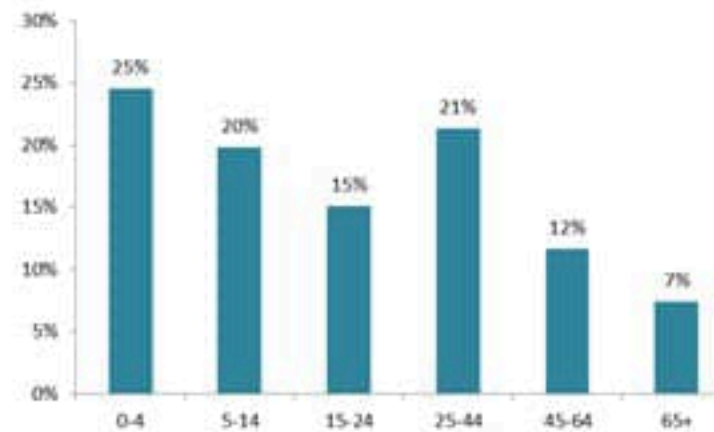

حسب الاستشفاء
(المشبهة والمتينة)

عدد الاسرة
المستعملة
(للحالات المشبها
والمتينة)
101

حسب تطور
الحالة
(المشبهة والمتينة)

حسب الفئة العمرية
(للحالات المشبها والمتينة)

حسب البلدة
(للحالات المتينة)

Cholera Surveillance Report

02 Nov 2022

Call Center
1787

All cases (suspected and confirmed)		Confirmed Cases past 24 hours		Deaths (confirmed)	
New	Cumulative	New	Cumulative	New	Cumulative
366	2255	6	406	1	18

By Presence of Illness (suspected and confirmed)