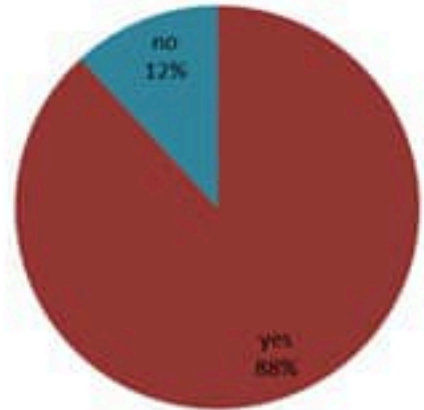

حسب الاستشفاء
(المشبهة والمتينة)

عدد الاسرة
المستعملة
(للحالات المشبها
والمتينة)
101

حسب تطور
الحالة
(المشبهة والمتينة)

حسب الفئة العمرية
(للحالات المشبها والمتينة)

حسب البلدة
(للحالات المتينة)

Cholera Surveillance Report

02 Nov 2022

Call Center
1787

All cases (suspected and confirmed)		Confirmed Cases past 24 hours		Deaths (confirmed)	
New	Cumulative	New	Cumulative	New	Cumulative
366	2255	6	406	1	18

By Presence of Illness (suspected and confirmed)