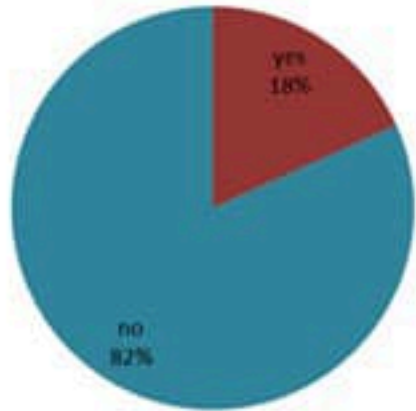

Call Center
1787

ترصد الكوليرا في لبنان 02 تشرين الثاني 2022

الجمهورية اللبنانية
وزارة الصحة العامة
برنامج الترصد الوبائي

حسب ظهور
العوارض
(المشبهة والمتينة)

الوفيات (المتينة)		الحالات المتينة (في 24 ساعة الماضية)		كافة الحالات المتينة والمشبها	
التراكمي	الجديدة	التراكمي	الجديدة	التراكمي	الجديدة
18	1	406	6	2255	366

حسب الاستشفاء
(المشبهة والمتينة)

عدد الاسرة
المستعملة
(للحالات المشبها
والمتينة)
101

حسب تطور
الحالة
(المشبهة والمتينة)

حسب الفئة العمرية
(للحالات المشبها والمتينة)

حسب البلدة
(للحالات المتينة)

Cholera Surveillance Report