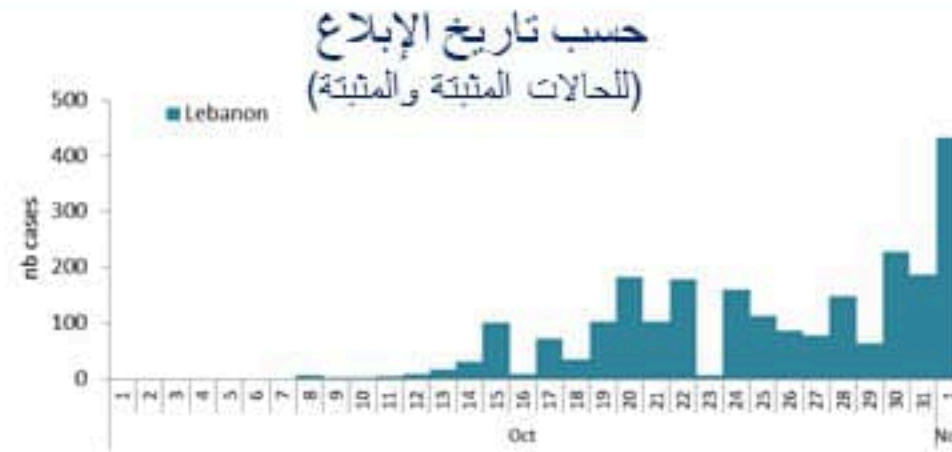

حسب الاستشفاء
(المشبهة والمتينة)

عدد الاسرة
المستعملة
(للحالات المشبها
والمتينة)
101