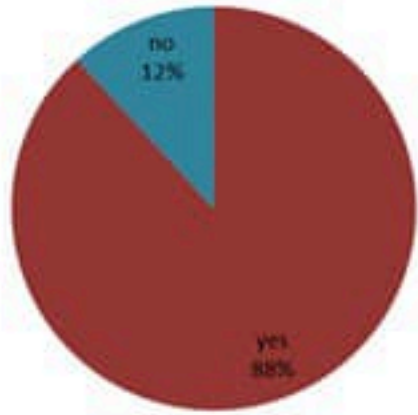

Call Center
1787

ترصد الكوليرا في لبنان 02 تشرين الثاني 2022

الجمهورية اللبنانية
وزارة الصحة العامة
برنامج الترصد الوبائي

حسب ظهور
العوارض
(المشبهة والمتينة)

الوفيات (المتينة)		الحالات المتينة (في 24 ساعة الماضية)		كافة الحالات المتينة والمشبها	
التراكمي	الجديدة	التراكمي	الجديدة	التراكمي	الجديدة
18	1	406	6	2255	366

حسب الاستشفاء
(المشبهة والمتينة)

عدد الاسرة
المستعملة
(للحالات المشبها
والمتينة)
101

حسب تطور
الحالة
(المشبهة والمتينة)

حسب الفئة العمرية
(للحالات المشبها والمتينة)

حسب البلدة
(للحالات المتينة)

Cholera Surveillance Report