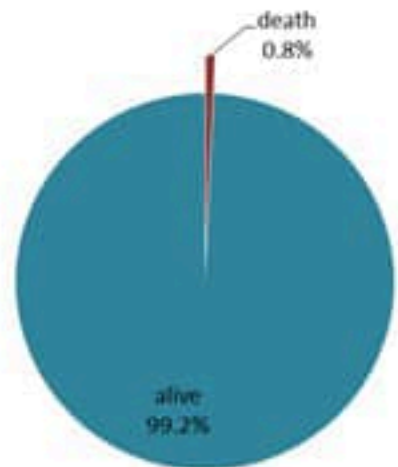

Call Center
1787

ترصد الكوليرا في لبنان 02 تشرين الثاني 2022

الجمهورية اللبنانية
وزارة الصحة العامة
برنامج الترصد الوبائي

حسب ظهور
العوارض
(المشبهة والمتينة)

الوفيات (المتينة)		الحالات المتينة (في 24 ساعة الماضية)		كافة الحالات المتينة والمشبها	
التراكمي	الجديدة	التراكمي	الجديدة	التراكمي	الجديدة
18	1	406	6	2255	366

حسب الاستشفاء
(المشبهة والمتينة)

عدد الاسرة
المستعملة
(للحالات المشبها
والمتينة)
101

حسب تطور
الحالة
(المشبهة والمتينة)

حسب الفئة العمرية
(للحالات المشبها والمتينة)

حسب البلدة
(للحالات المتينة)

Cholera Surveillance Report

02 Nov 2022

Call Center
1787

All cases (suspected and confirmed)		Confirmed Cases past 24 hours		Deaths (confirmed)	
New	Cumulative	New	Cumulative	New	Cumulative
366	2255	6	406	1	18

By Presence of Illness (suspected and confirmed)