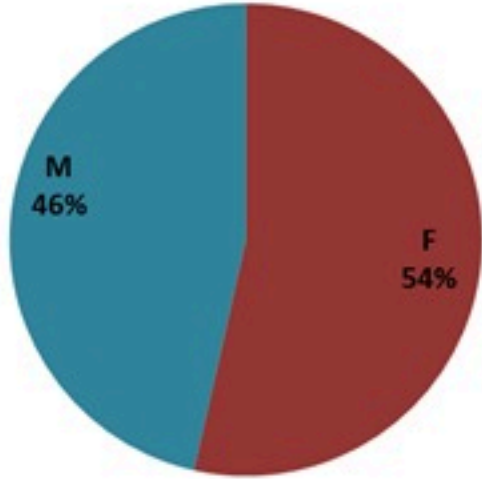

ترصد الكوليرا في لبنان 2 نيسان 2023

الجمهورية اللبنانية
وزارة الصحة العامة
برنامج الترصد الوبائي

الخطوط الساخنة

1760 (الصليب الأحمر)
1787 (وزارة الصحة)

حسب الجنس
(المشبهة والمتبنة)

الوفيات (المتبنة)		الحالات المثبتة		كافة الحالات المشبهة والمتبنة	
التراكمي	الجديدة (آخر 24 ساعة)	التراكمي	الجديدة (آخر 24 ساعة)	التراكمي	الجديدة (آخر 24 ساعة)
23	0	671	0	7215	3