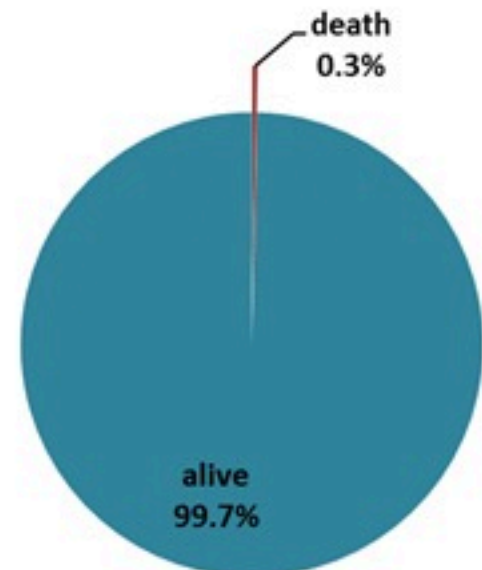

حسب تطور
الحالة
(المشبهة والمتبنة)