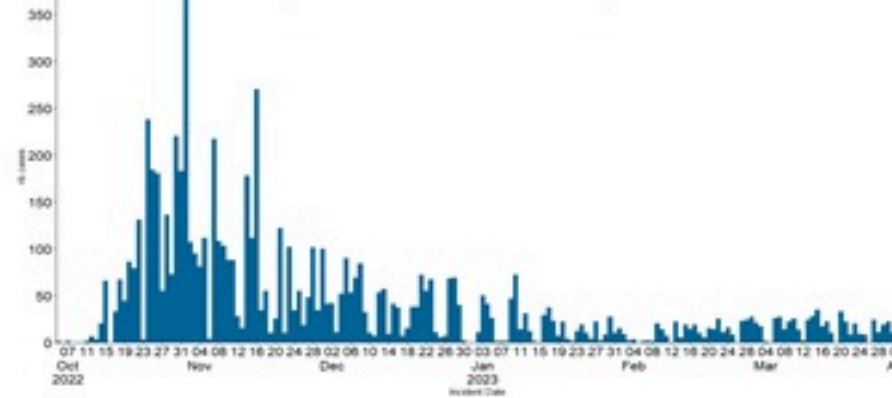

حسب تاريخ الإبلاغ
(للحالات المثبتة والمتبنة)

استعمال الاسرة الاستشفائية
(للحالات المثبتة والمتبنة)