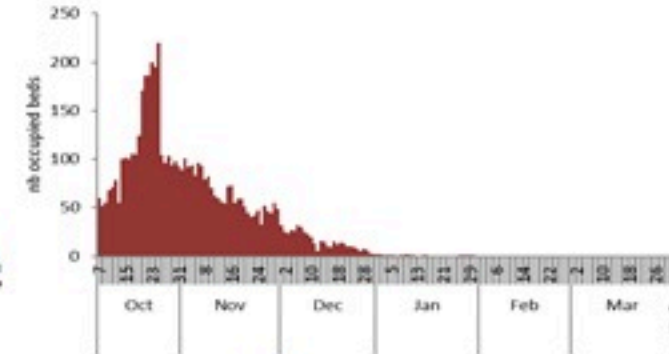

حسب تطور
الحالة
(المشبهة والمتبنة)