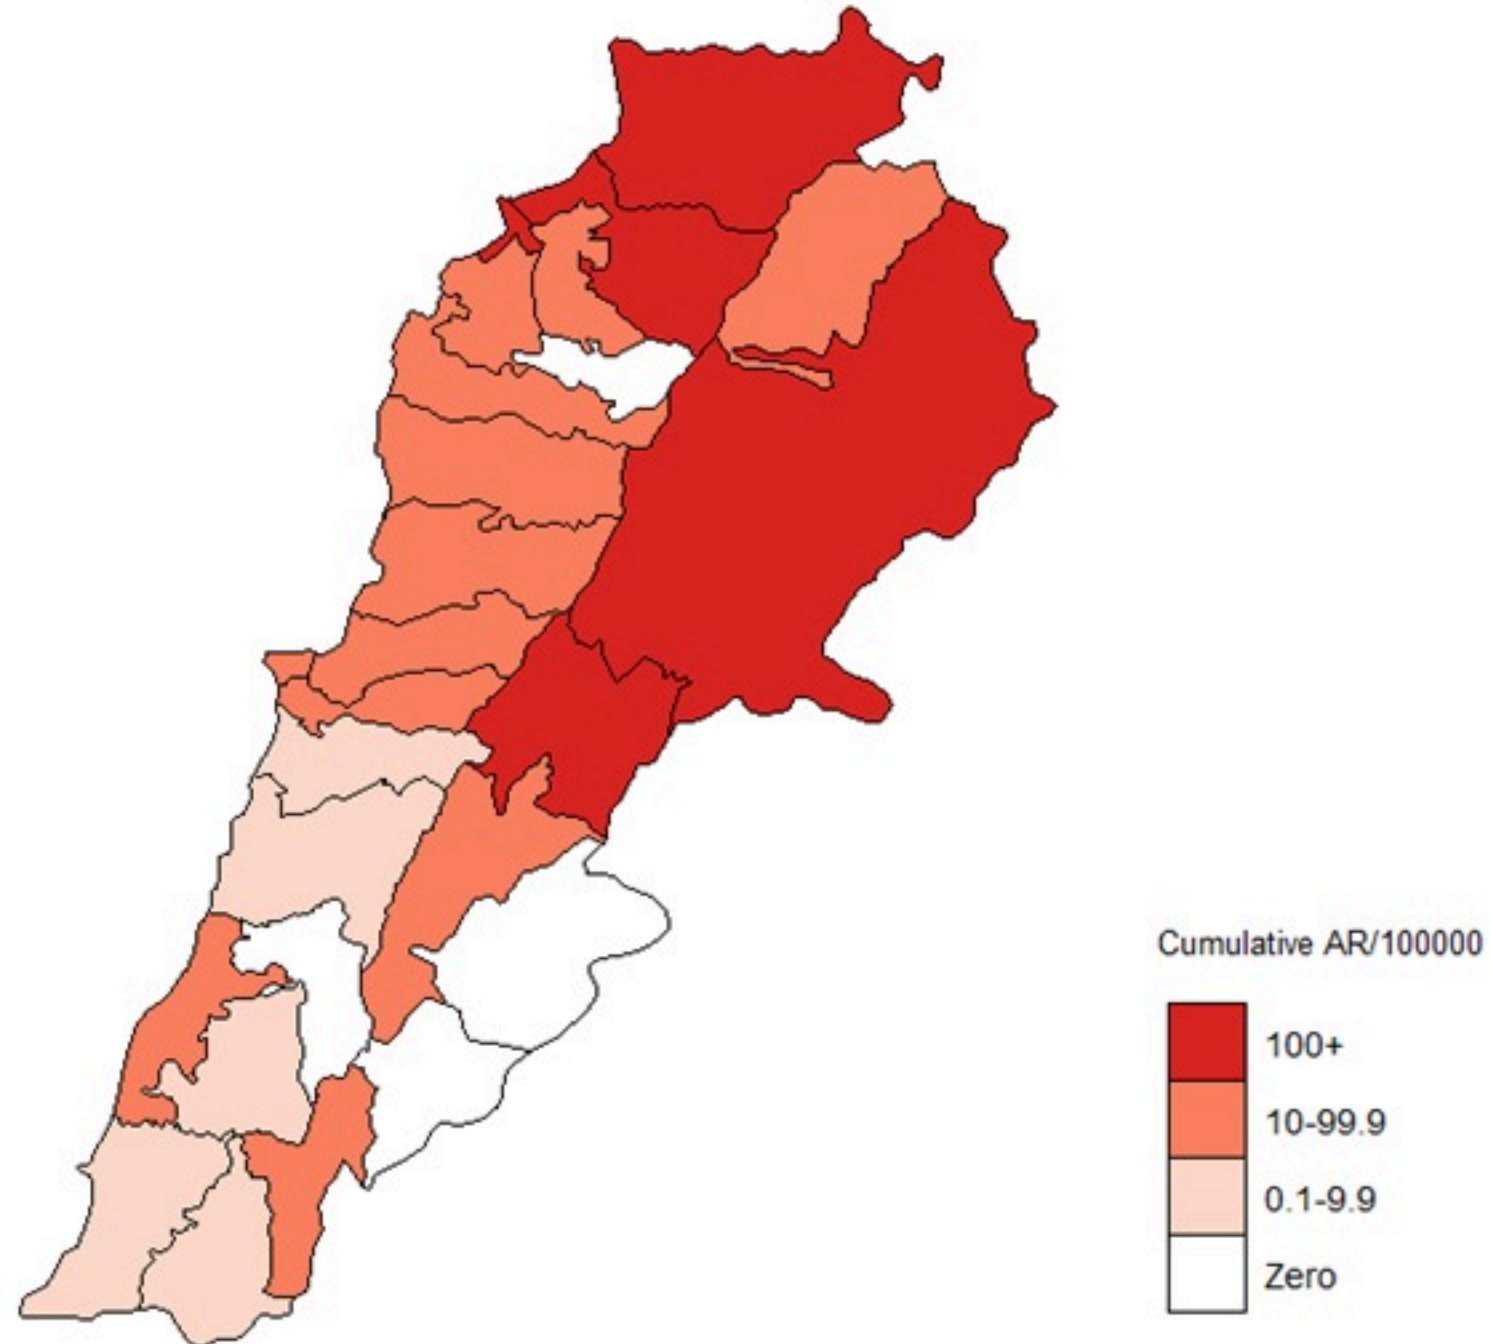

Cholera Surveillance Update

2 Apr 2023

Cumulative Attack Rate per 100,000 (suspected and confirmed)

نسبة الحدوث التراكمية لكل مئة الف نسمة (الحالات المشتبهة والمثبتة)