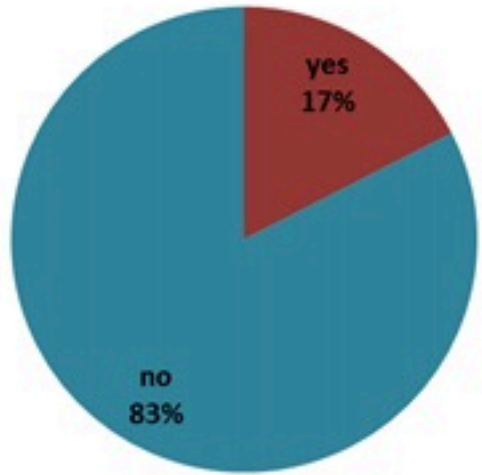

ترصد الكوليرا في لبنان 2 نيسان 2023

الجمهورية اللبنانية
وزارة الصحة العامة
برنامج الترصد الوبائي

الخطوط الساخنة

1760 (الصليب الأحمر)
1787 (وزارة الصحة)

حسب الجنس
(المشبهة والمتبنة)

الوفيات (المتبنة)		الحالات المثبتة		كافة الحالات المشبهة والمتبنة	
التراكمي	الجديدة (آخر 24 ساعة)	التراكمي	الجديدة (آخر 24 ساعة)	التراكمي	الجديدة (آخر 24 ساعة)
23	0	671	0	7215	3