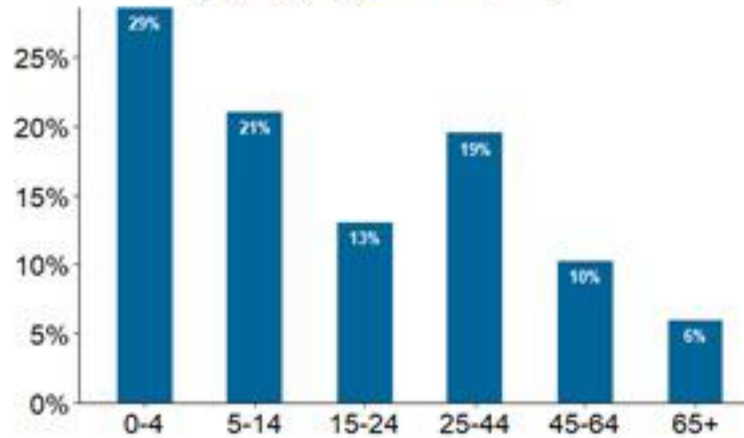

حسب الفئة العمرية
(للحالات المشبهة والمتبنة)