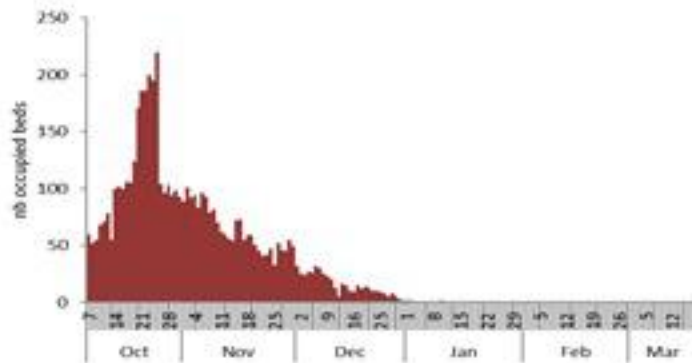

Occupied hospital beds
(suspected and confirmed)