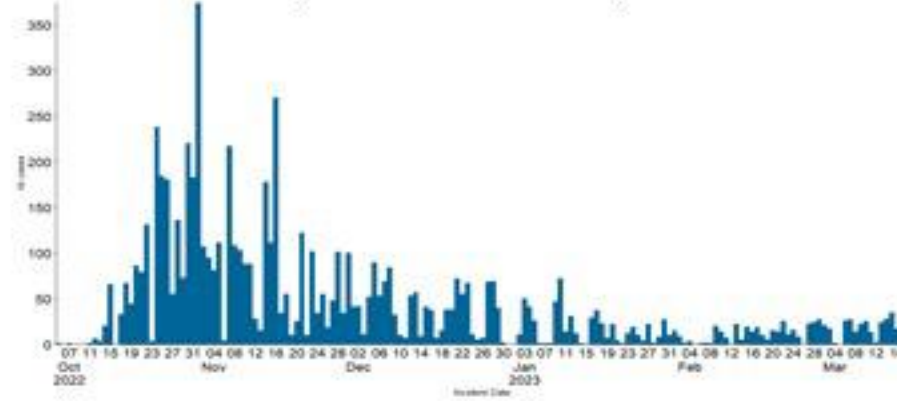

الوفيات (المتبنة)		الحالات المثبتة		كافة الحالات المشبهة والمتبنة	
التراكمي	الجديدة (آخر 24 ساعة)	التراكمي	الجديدة (آخر 24 ساعة)	التراكمي	الجديدة (آخر 24 ساعة)
23	0	671	0	7022	0

حسب تاريخ الإبلاغ
(للحالات المثبتة والمتبنة)