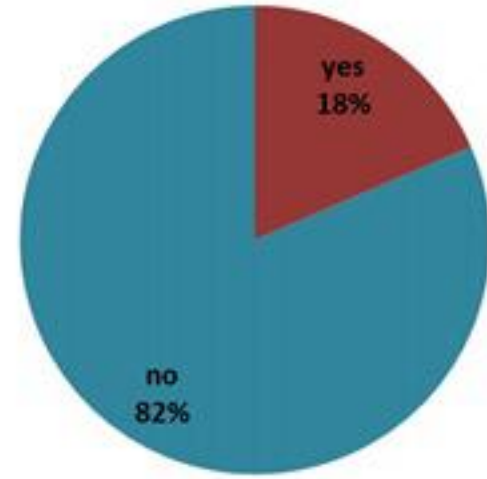

ترصد الكوليرا في لبنان 20 اذار 2023

الجمهورية اللبنانية
وزارة الصحة العامة
برنامج الترصد الوبائي

الخطوط الساخنة

1760 (الصليب الأحمر)
1787 (وزارة الصحة)

حسب الجنس
(المشبهة والمتبنة)

حسب الاستشفاء
(المشبهة والمتبنة)