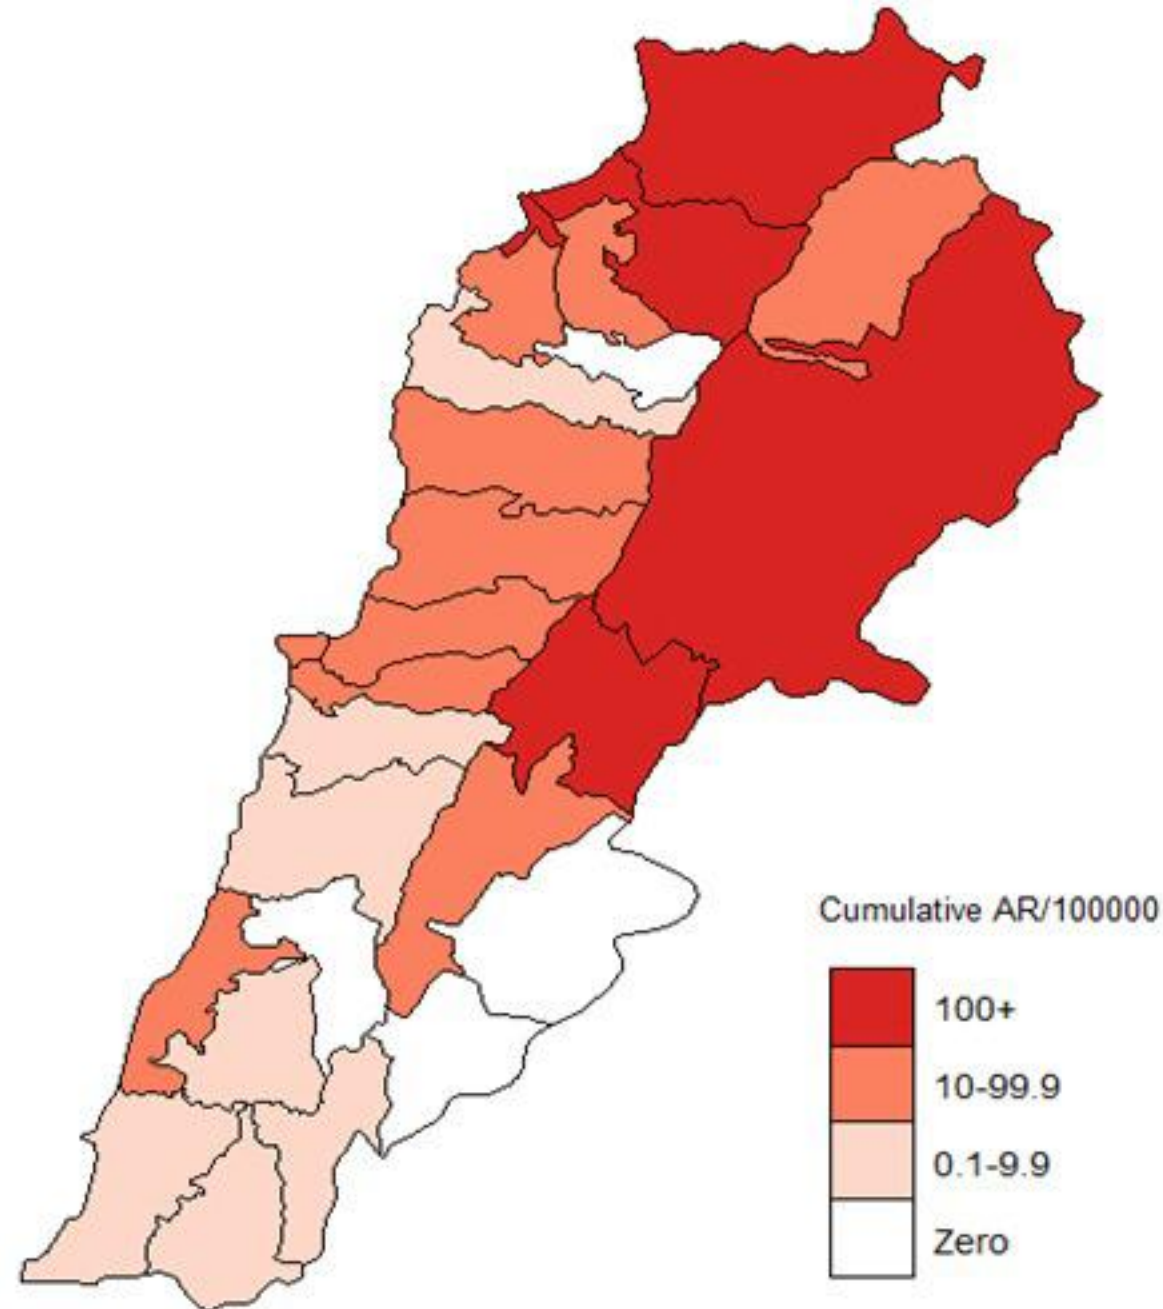

Cholera Surveillance Update

20 Mar 2023

Cumulative Attack Rate per 100,000 (suspected and confirmed)

نسبة الحدوث التراكمية لكل مئة ألف نسمة (الحالات المشتبهة والمثبتة)