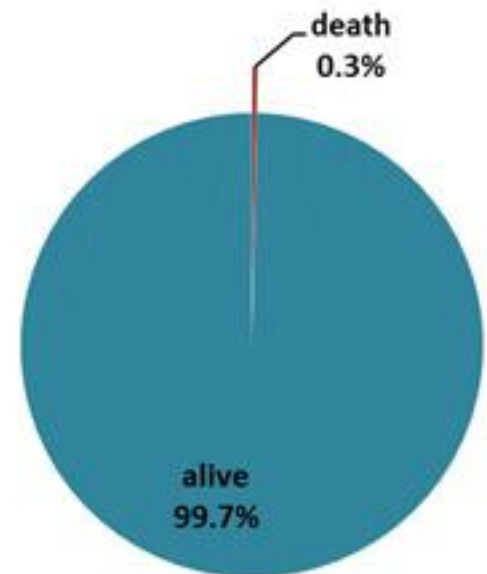

ترصد الكوليرا في لبنان 20 اذار 2023

الجمهورية اللبنانية
وزارة الصحة العامة
برنامج الترصد الوبائي

الخطوط الساخنة

1760 (الصليب الأحمر)
1787 (وزارة الصحة)

حسب الجنس
(المشبهة والمتبنة)

حسب الاستشفاء
(المشبهة والمتبنة)

حسب تطور
الحالة
(المشبهة والمتبنة)

الوفيات (المتبنة)		الحالات المثبتة		كافة الحالات المشبهة والمتبنة	
التراكمي	الجديدة (آخر 24 ساعة)	التراكمي	الجديدة (آخر 24 ساعة)	التراكمي	الجديدة (آخر 24 ساعة)
23	0	671	0	7022	0