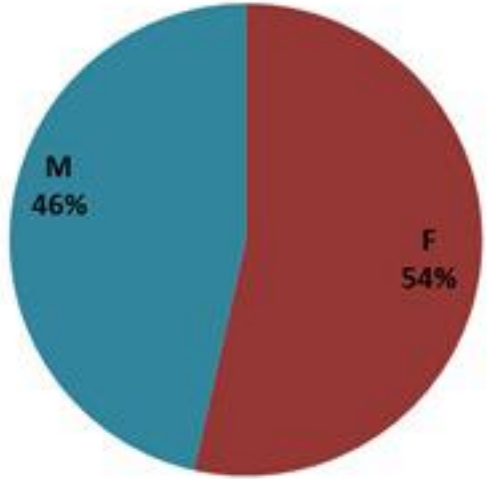

ترصد الكوليرا في لبنان 20 اذار 2023

الجمهورية اللبنانية
وزارة الصحة العامة
برنامج الترصد الوبائي

الخطوط الساخنة

1760 (الصليب الأحمر)
1787 (وزارة الصحة)

حسب الجنس
(المشبهة والمتبنة)

حسب الاستشفاء
(المشبهة والمتبنة)

حسب تطور
الحالة
(المشبهة والمتبنة)

الوفيات (المتبنة)		الحالات المثبتة		كافة الحالات المشبهة والمتبنة	
التراكمي	الجديدة (آخر 24 ساعة)	التراكمي	الجديدة (آخر 24 ساعة)	التراكمي	الجديدة (آخر 24 ساعة)
23	0	671	0	7022	0