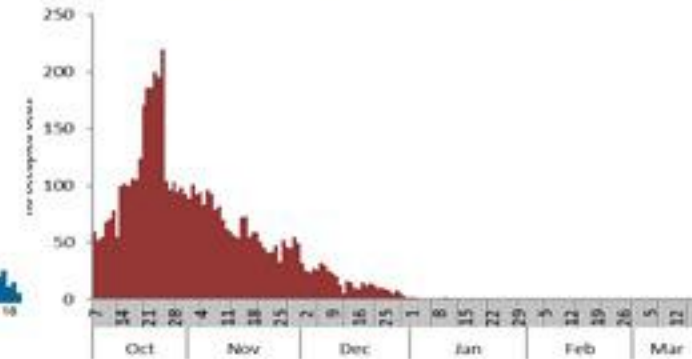

استعمال الاسره الاستشفائية
(للحالات المثبتة والمتبنة)