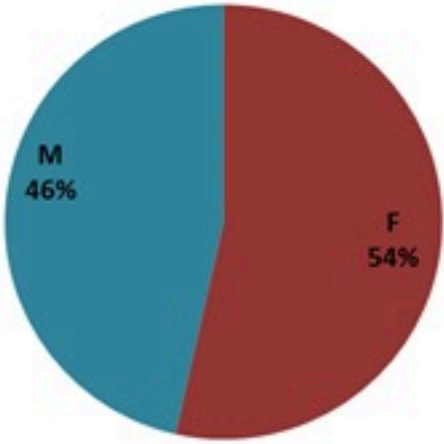

ترصد الكوليرا في لبنان 22 شباط 2023

الجمهورية اللبنانية
وزارة الصحة العامة
برنامج الترصد الوبائي

الخطوط الساخنة

1760 (الصليب الأحمر)
1787 (وزارة الصحة)

حسب الجنس
(المشبهة والمتبنة)

الوفيات (المتبنة)		الحالات المثبتة		كافة الحالات المشبهة والمتبنة	
التراكمي	الجديدة (آخر 24 ساعة)	التراكمي	الجديدة (آخر 24 ساعة)	التراكمي	الجديدة (آخر 24 ساعة)
23	0	671	0	6576	14