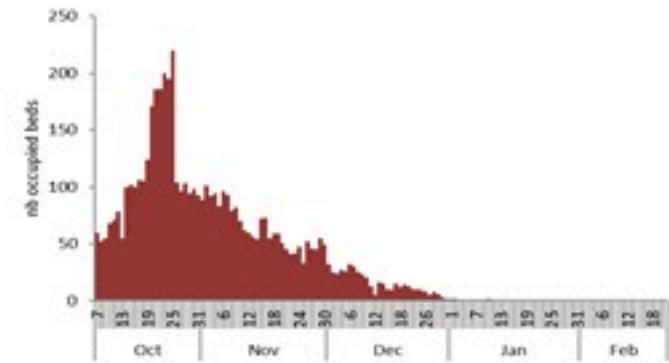

ترصد الكوليرا في لبنان 22 شباط 2023

الجمهورية اللبنانية
وزارة الصحة العامة
برنامج الترصد الوبائي

الخطوط الساخنة

1760 (الصليب الأحمر)
1787 (وزارة الصحة)

حسب الجنس
(المشبهة والمتبنة)

الوفيات (المتبنة)		الحالات المثبتة		كافة الحالات المشبهة والمتبنة	
التراكمي	الجديدة (آخر 24 ساعة)	التراكمي	الجديدة (آخر 24 ساعة)	التراكمي	الجديدة (آخر 24 ساعة)
23	0	671	0	6576	14

حسب الاستشفاء
(المشبهة والمتبنة)

حسب تاريخ الإبلاغ
(للحالات المثبتة والمتبنة)

استعمال الاسرة الاستشفائية
(للحالات المثبتة والمتبنة)

حسب تطور
الحالة
(المشبهة والمتبنة)

حسب الفئة العمرية
(للحالات المشبهة والمتبنة)