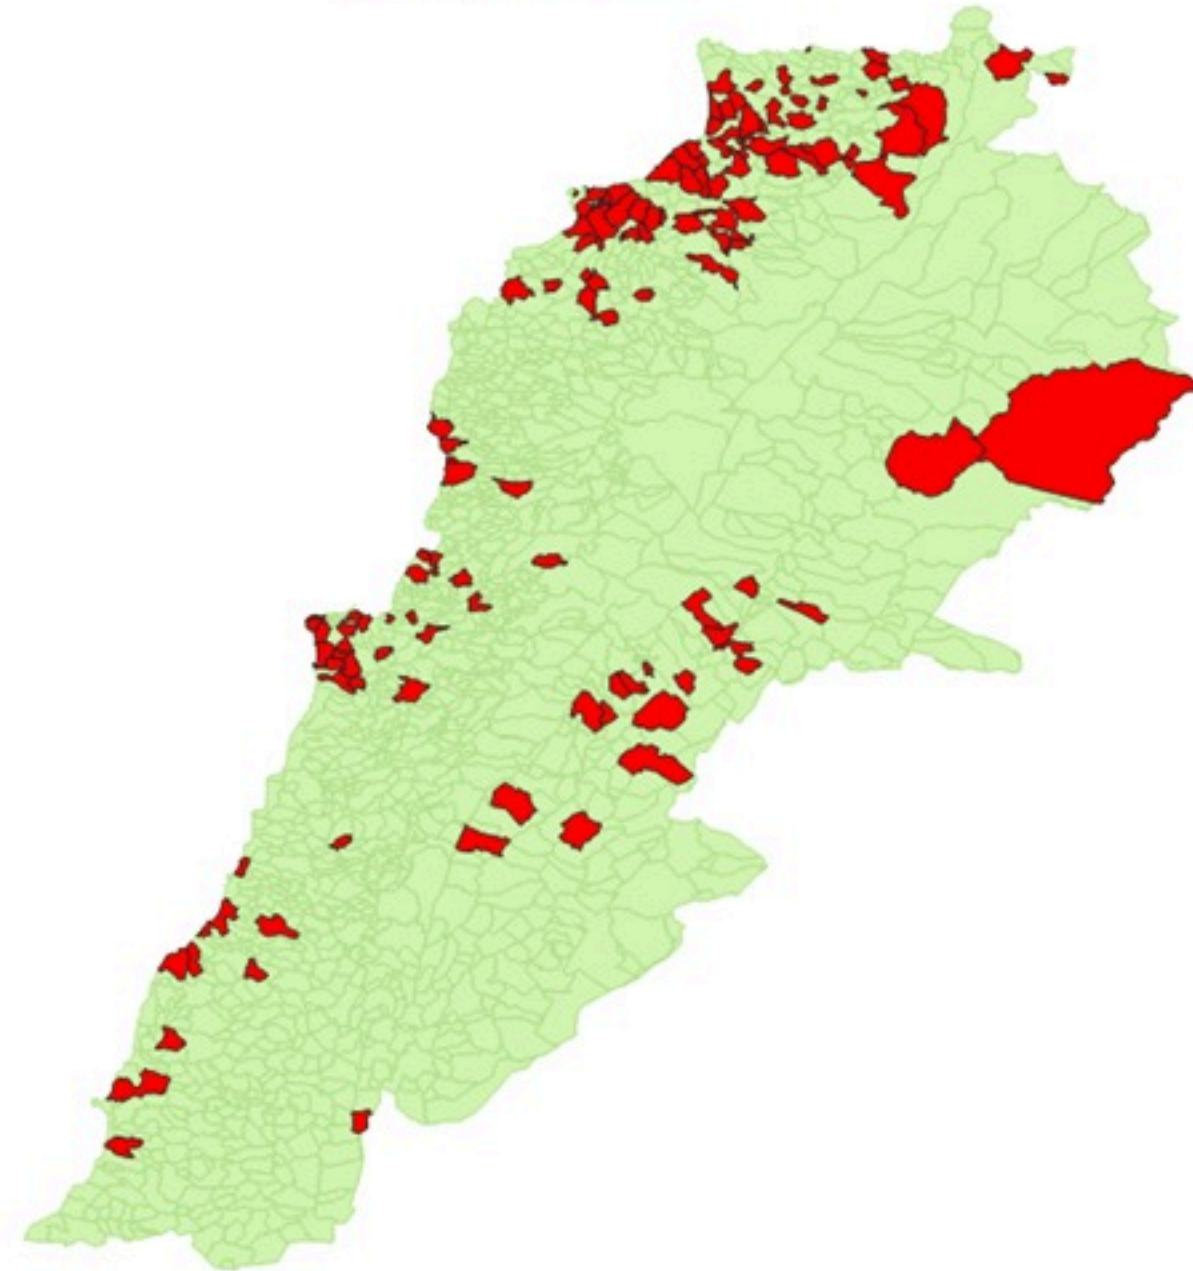

Cholera Surveillance Update

22 Feb 2023

By locality (confirmed)
حسب البلدة (المتبئة)

Figures in table are subject to modification following updates and data correction

Caza	Locality	Cases	Caza	Locality	Cases	
Akkar	Akkar Atika	1	Kiswan	Aintouna	1	
	Amayer/Quadi Khaled	1		Balfounh	1	
	Arqa / Marlayet Haddara	2		Bqatouta	7	
	Bebnine / Baddoua	16		Ghair	2	
	Beit Hajj/Koucha/Khreibit Jindi	1		Jounieh Ghadir	4	
	Bergayel	1		Jounieh Sabra	4	
	Bezbina	1		Yahchouch	1	
	Birch	2		Zouk Mosbeh	3	
	Bqerzia	1		Kouna	Aaba	1
	Cheikh Ayache / Chir Hmairine	1			Aahdiq	1
	Dahr Qambar /Hokr Qatteh	1			Basa	1
	Dabadab	1	Bsama		1	
	Dinbou	2	Dahr Ain / Ras Masqua		1	
	Fneydek	2	Rachdibbine		1	
	Halba	1	Kfar Aqa		1	
	Hayssa	1	Aadayssah		1	
	Hocouich	1	Marjoun		Biklaya	1
	Jdeidat Qaytee	1			Broummata	1
	Kfar Harra	4		Bsalim	1	
	Kfar Melki	1		Daruna/Borj Hammoud	2	
	Khane Hayat	1		Mansourieh	3	
	Khirbet Char	2		Zalqa	1	
	Kneisset Hnaldar	1		Minieh Danieh	Aadoua	1
	Kouachra	1	Assoun		4	
	Koukikhat	2	Ain El Timh		1	
	Machha	2	Bahsa		1	
	Majdala	1	Bakhaoum		4	
	Memneaa	1	Bhanine / Zouk Bhanine		7	
	Mhamarah / Nahr Bared / Abdeh	22	Btamar		6	
	Minlara	1	Douniya		1	
	Mqyatea	1	Kfar Chollane		2	
	Ouadi Jamous	11	Kfar Habou		1	
	Qaabrine / Tal Hayat	1	Makabta		2	
	Qbalyat	1	Minieh		18	
	Qlayat Akkar	2	Qouatiyeh		1	
	Qobet Chamra	17	Qatime		3	
	Rahbeh	1	Rihanieh		35	
Ransiyeh / Deir Dalloum	1	Sir Dannieh	5			
Saadine	4	Saïda	Aanqoun		1	
Tell Abbas Charqui	2		Bissariyeh		4	
Tieil	1		Ghazieh	2		
Zouq Haddara	1		Khawayeb	3		
Zouq Hosnieh	1		Saïda	1		
			Sawfand	1		
Aley	Aley	1	Sour	Abbassiyeh	1	
	Hay Selloum/Chouifat	1		Deir Qaroun Ain	4	
Baalbeck	Ain Roumanneh	1	Tripoli	Badawi	16	
	Borj Brajneh	3		Mina	7	
	Ghbayroh/Chiyah/Sabra	2		Qobbah	21	
	Hadath	1		Tripoli Bab Raml	1	
	Haret Hireik	1		Tripoli Gardans	2	
	Kfar Chima	1		Tripoli Haddadine	1	
	Mrejijh	2		Tripoli Nouri	1	
Baalbeck	Arsal	27		Tripoli Souayqa / Assaïn	3	
	Kfar Dabache	2		Tripoli Tabbaneh	21	
	Khodr	2		Tripoli Zaitoun	15	
	Temnine Faouqa	1	West Beqaa	Kamel Jaruz	1	
	Temnine Tahta	1		Kufaya	1	
Younine	1	Saghbine		1		
Batroun	Chikka	1		Zahleh	Aali Nahri	2
	Achrafieh	2			Bar Elias	2
	Ain Miralsseh	1			Dalhamieh	2
	Hamra	1			Hazuch Mandra	1
	Mdsour / Mar Mikhael	1	Hawch Omara		7	
Beirut	Msaïtbeh	1	Majdal Anjar		1	
	Chouf	Zaarouriyeh	1		Qob Elias	9
		Amchit	2		Raait	11
		Ehmej	1		Saadinayd	11
		Fidar	1		Talabaya	2
Halate		1	Zahleh Madaka	2		
Jbeil	Jbeil	1	Zghorta	Aalma	1	
	Mastita	2		Andeh	1	
				Kfar Dhaqous	2	
				Majdalya Zghorta	7	
				Miriata / Fozur	3	
				Sabwad	1	
				Zghorta	5