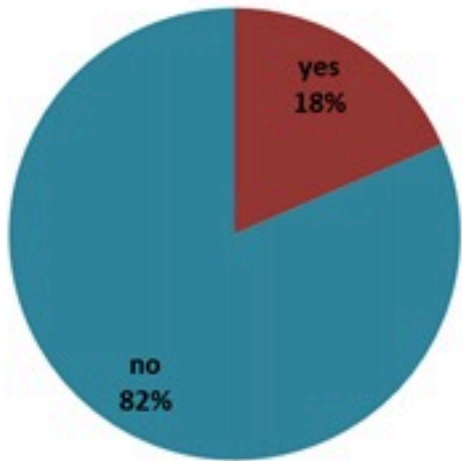

ترصد الكوليرا في لبنان 22 شباط 2023

الجمهورية اللبنانية
وزارة الصحة العامة
برنامج الترصد الوبائي

الخطوط الساخنة

1760 (الصليب الأحمر)
1787 (وزارة الصحة)

حسب الجنس
(المشبهة والمتبنة)

الوفيات (المتبنة)		الحالات المثبتة		كافة الحالات المشبهة والمتبنة	
التراكمي	الجديدة (آخر 24 ساعة)	التراكمي	الجديدة (آخر 24 ساعة)	التراكمي	الجديدة (آخر 24 ساعة)
23	0	671	0	6576	14