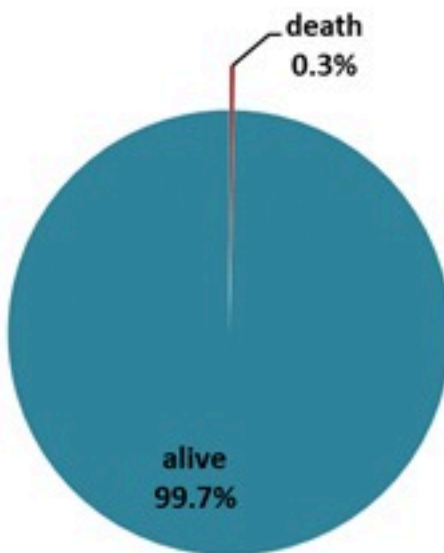

حسب تطور
الحالة
(المشبهة والمتبنة)