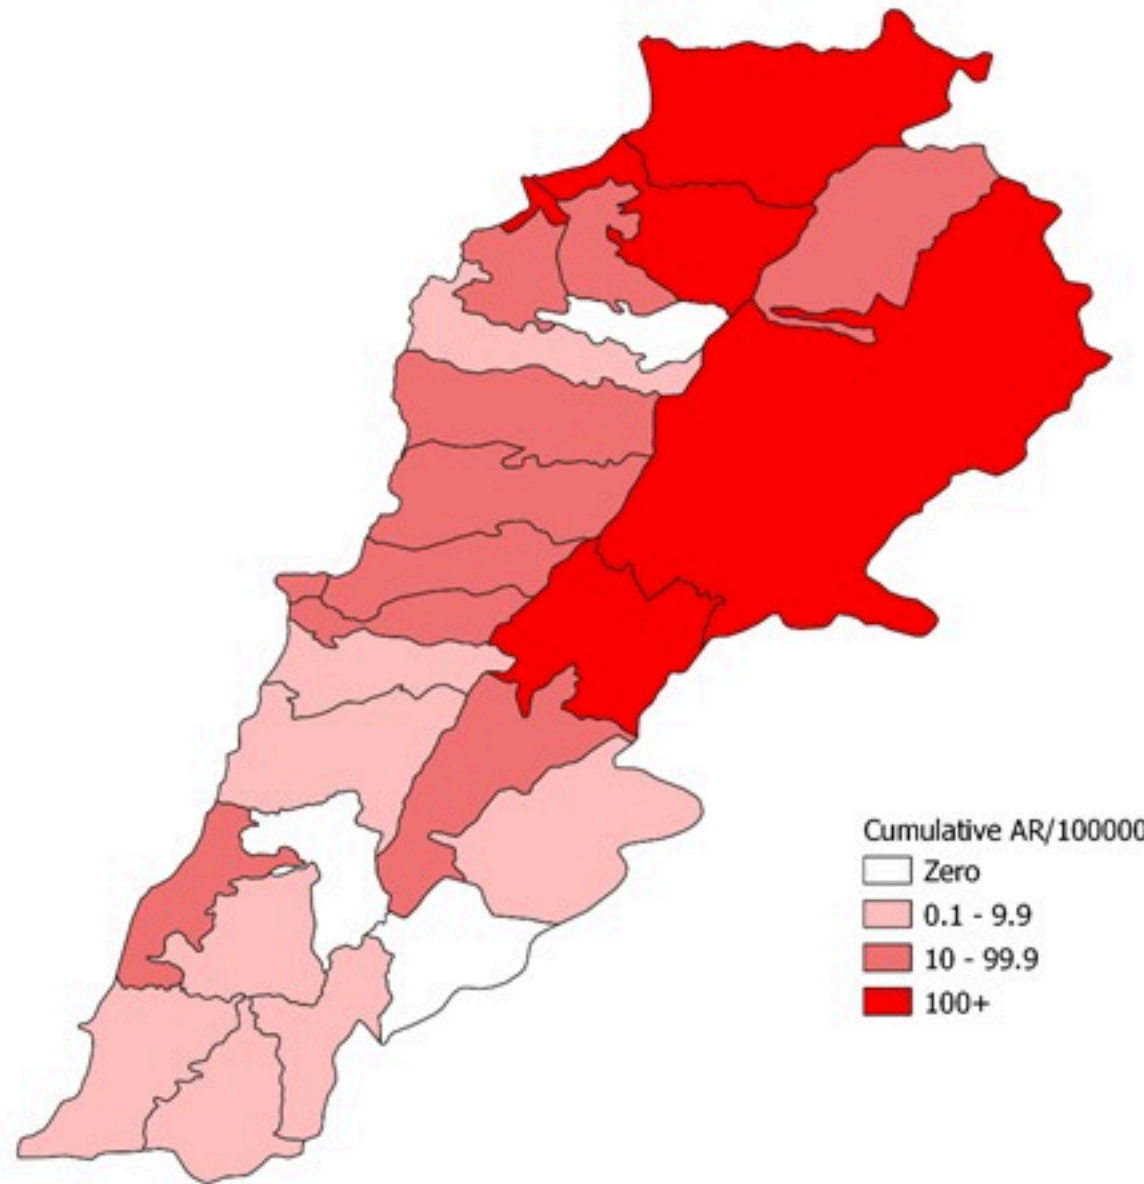

Cholera Surveillance Update

22 Feb 2023

4

Cumulative Attack Rate per 100,000 (suspected and confirmed)

نسبة الحدوث التراكمية لكل مئة ألف نسمة (الحالات المشتبهية والمثبتة)