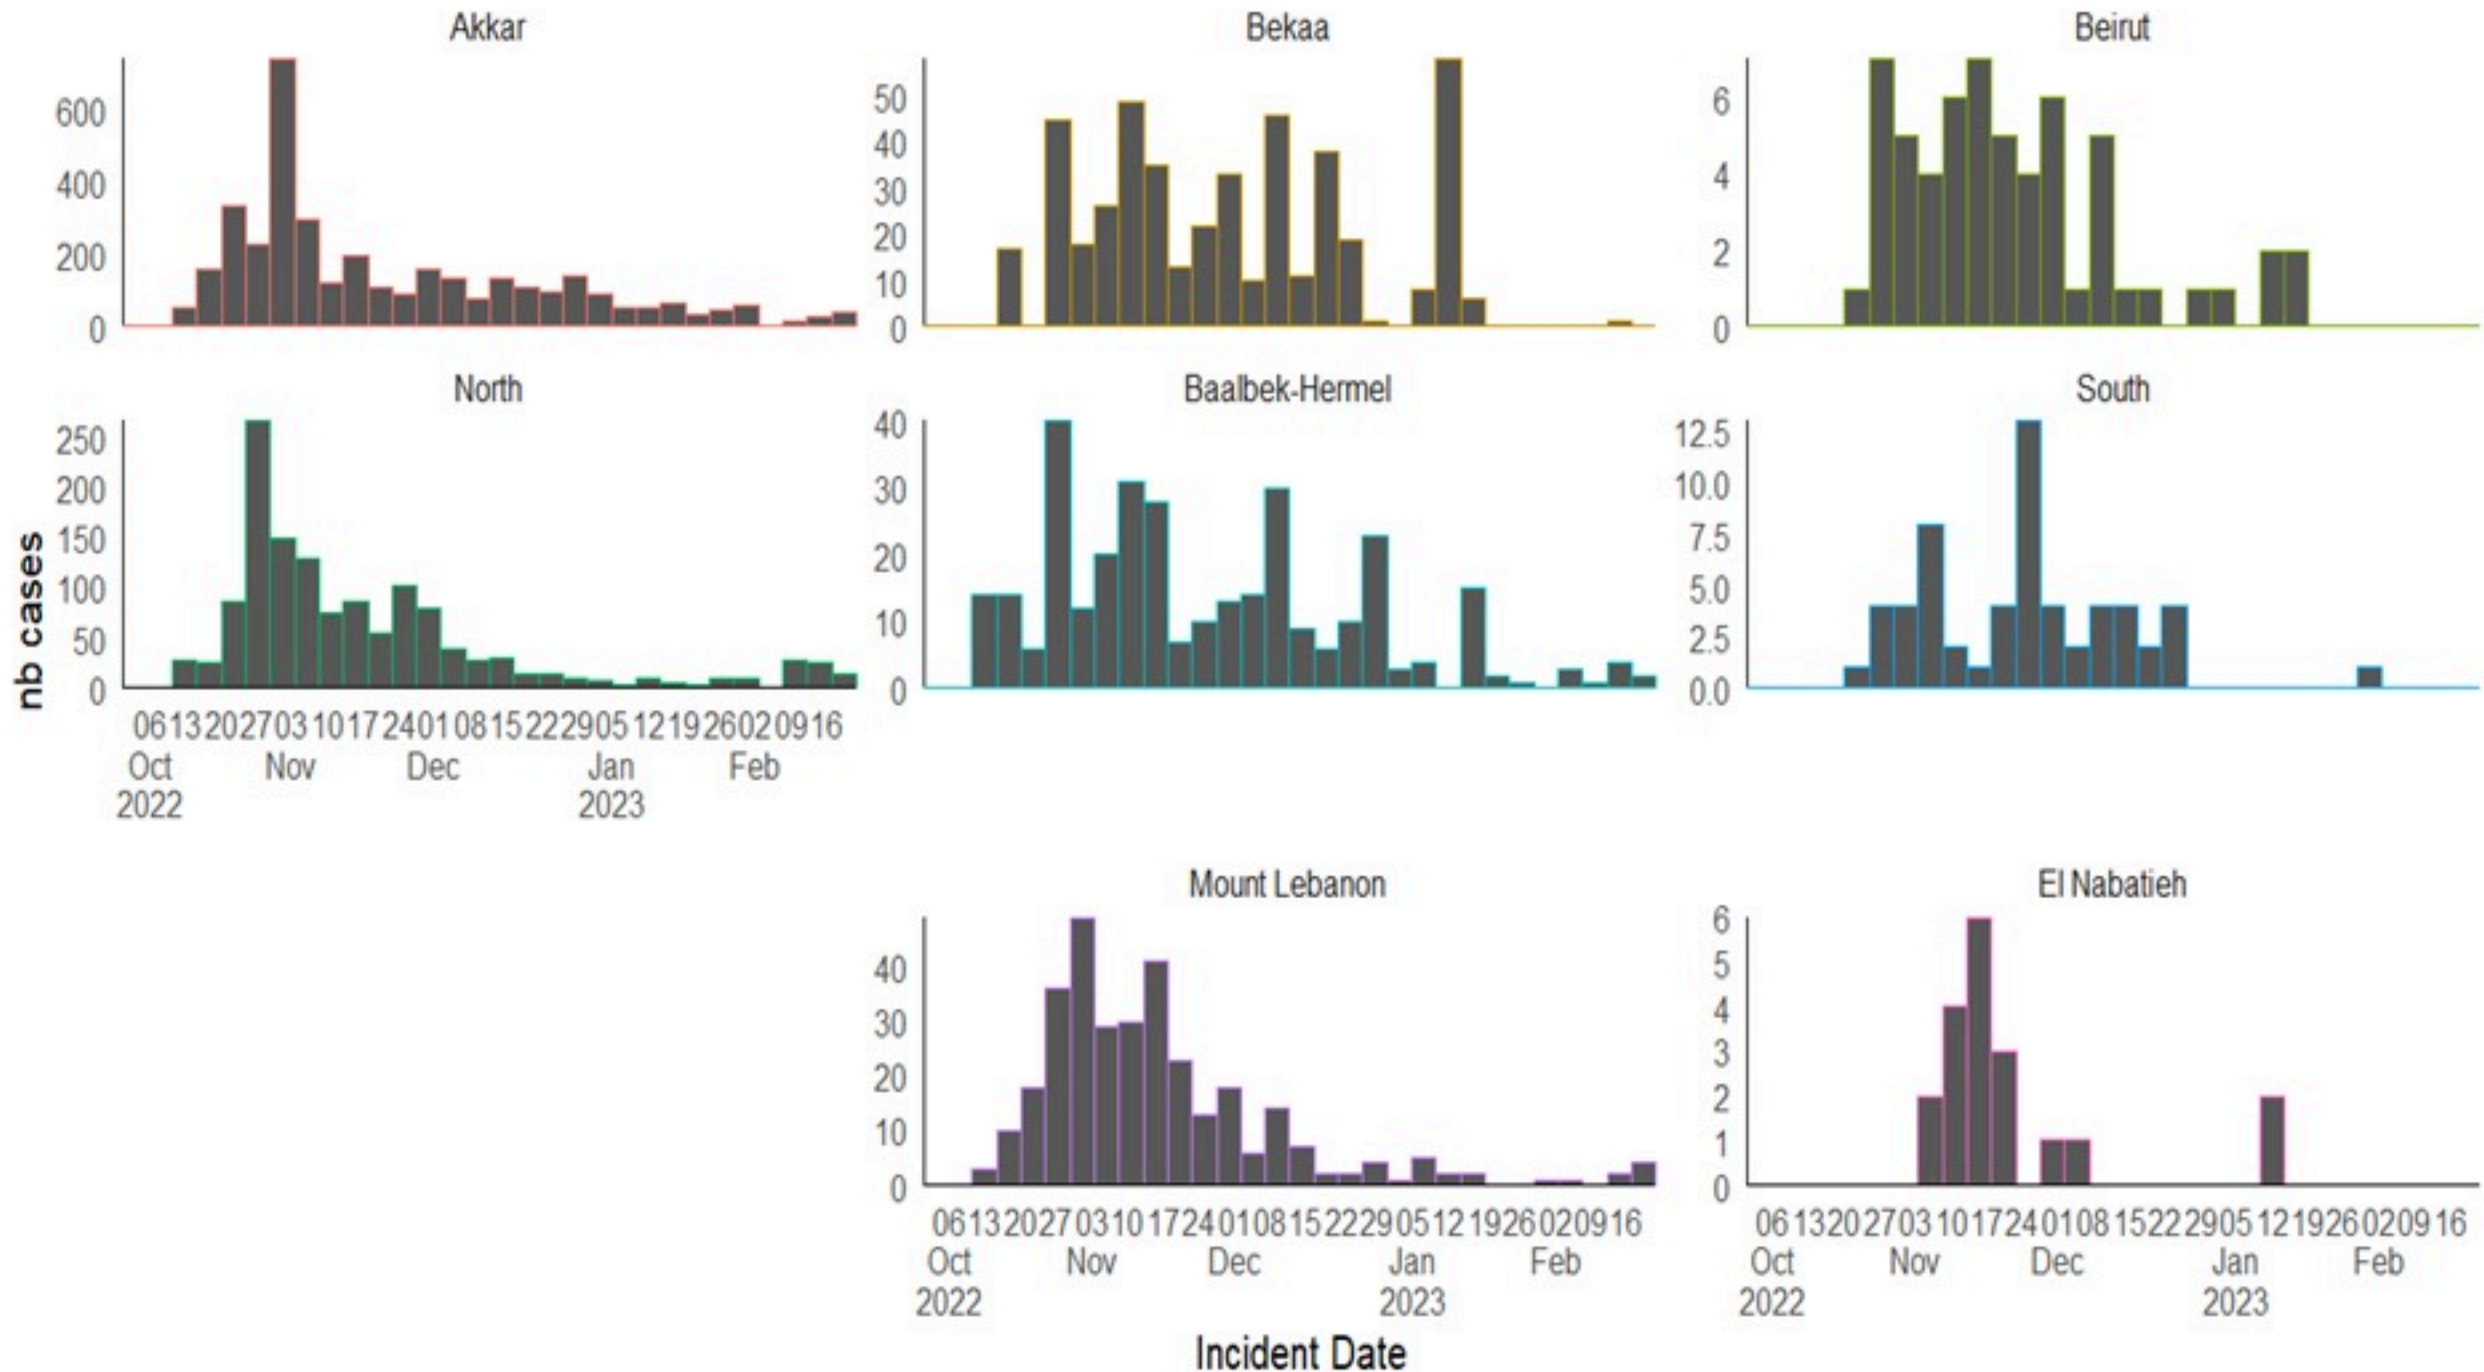

Cholera Surveillance Report

22 Feb 2023

Epicurves by date of reporting by province
(suspected and confirmed)