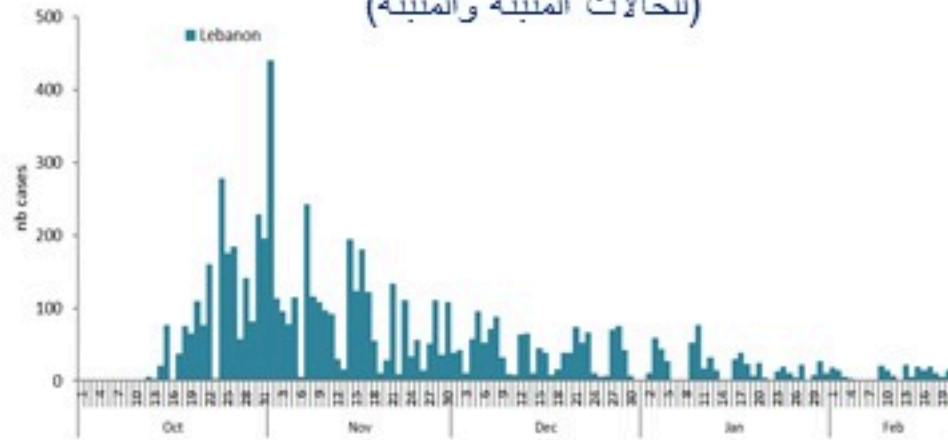

حسب الاستشفاء
(المشبهة والمتبنة)

حسب تاريخ الإبلاغ
(للحالات المثبتة والمتبنة)