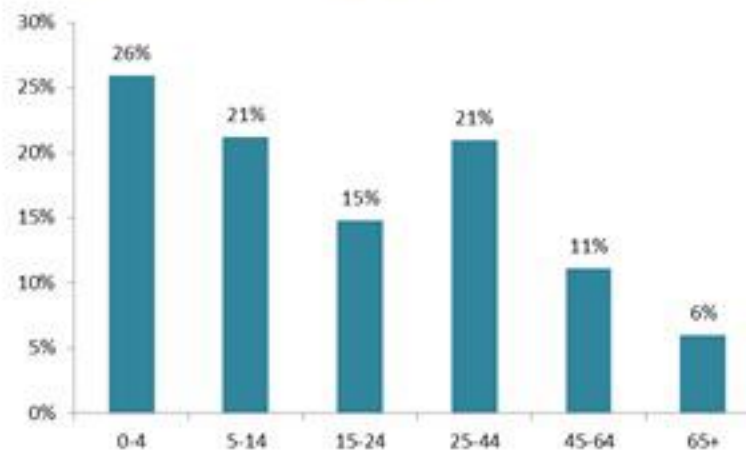

حسب اليوم (تاريخ تثبيت الحالة)

حسب
الاستشفاء
(المثبتة)

عدد الاسرة
المستعملة
(للحالات المشبهة
والمثبتة)
96

حسب تطور
الحالة
(المشبهة و المثبتة)

حسب الفئة العمرية (للحالات المثبتة)

حسب البلدة (للحالات المثبتة)