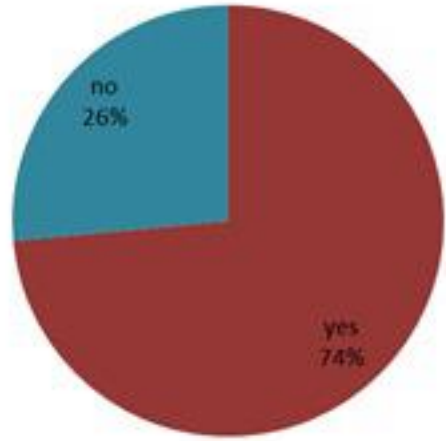

Call Center
1787

ترصد الكوليرا في لبنان 27 تشرين الأول 2022

الجمهورية اللبنانية
وزارة الصحة العامة
برنامج الترصد الوبائي

حسب ظهور
العوارض
(المثبتة)

الوفيات (المثبتة)		الحالات المثبتة (في 24 ساعة الماضية)		كافة الحالات المشبهة والمثبتة	
التراكمي	الجديدة	التراكمي	الجديدة	التراكمي	الجديدة
15	1	368	22	1095	182

حسب اليوم (تاريخ تثبيت الحالة)

حسب
الاستشفاء
(المثبتة)

عدد الاسرة
المستعملة
(للحالات المشبهة
والمثبتة)
96

حسب تطور
الحالة
(المشبهة و المثبتة)

حسب الفئة العمرية (للحالات المثبتة)

حسب البلدة (للحالات المثبتة)