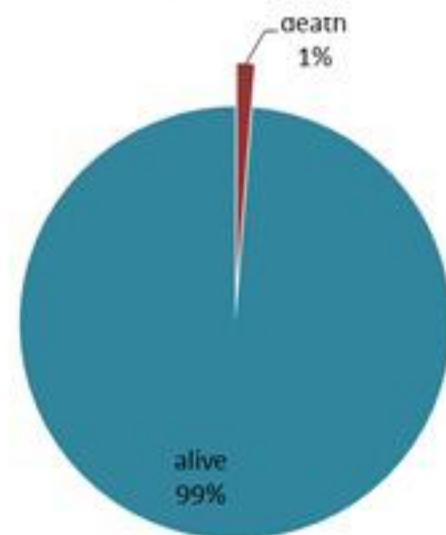

Call Center
1787

ترصد الكوليرا في لبنان 27 تشرين الأول 2022

الجمهورية اللبنانية
وزارة الصحة العامة
برنامج الترصد الوبائي

حسب ظهور
العوارض
(المثبتة)

الوفيات (المثبتة)		الحالات المثبتة (في 24 ساعة الماضية)		كافة الحالات المشبهة والمثبتة	
التراكمي	الجديدة	التراكمي	الجديدة	التراكمي	الجديدة
15	1	368	22	1095	182

حسب اليوم (تاريخ تثبيت الحالة)

حسب
الاستشفاء
(المثبتة)

عدد الاسرة
المستعملة
(للحالات المشبهة
والمثبتة)
96

حسب تطور
الحالة
(المشبهة و المثبتة)

حسب الفئة العمرية (للحالات المثبتة)

حسب البلدة (للحالات المثبتة)