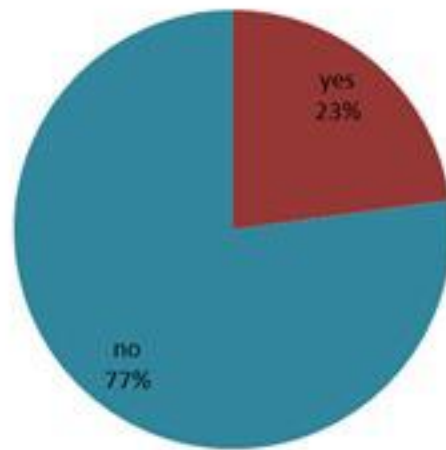

Call Center
1787

ترصد الكوليرا في لبنان 27 تشرين الأول 2022

الجمهورية اللبنانية
وزارة الصحة العامة
برنامج الترصد الوبائي

حسب ظهور
العوارض
(المثبتة)

الوفيات (المثبتة)		الحالات المثبتة (في 24 ساعة الماضية)		كافة الحالات المشبهة والمثبتة	
التراكمي	الجديدة	التراكمي	الجديدة	التراكمي	الجديدة
15	1	368	22	1095	182

حسب اليوم (تاريخ تثبيت الحالة)

حسب
الاستشفاء
(المثبتة)

عدد الاسرة
المستعملة
(للحالات المشبهة
والمثبتة)
96

حسب تطور
الحالة
(المشبهة و المثبتة)

حسب الفئة العمرية (للحالات المثبتة)

حسب البلدة (للحالات المثبتة)