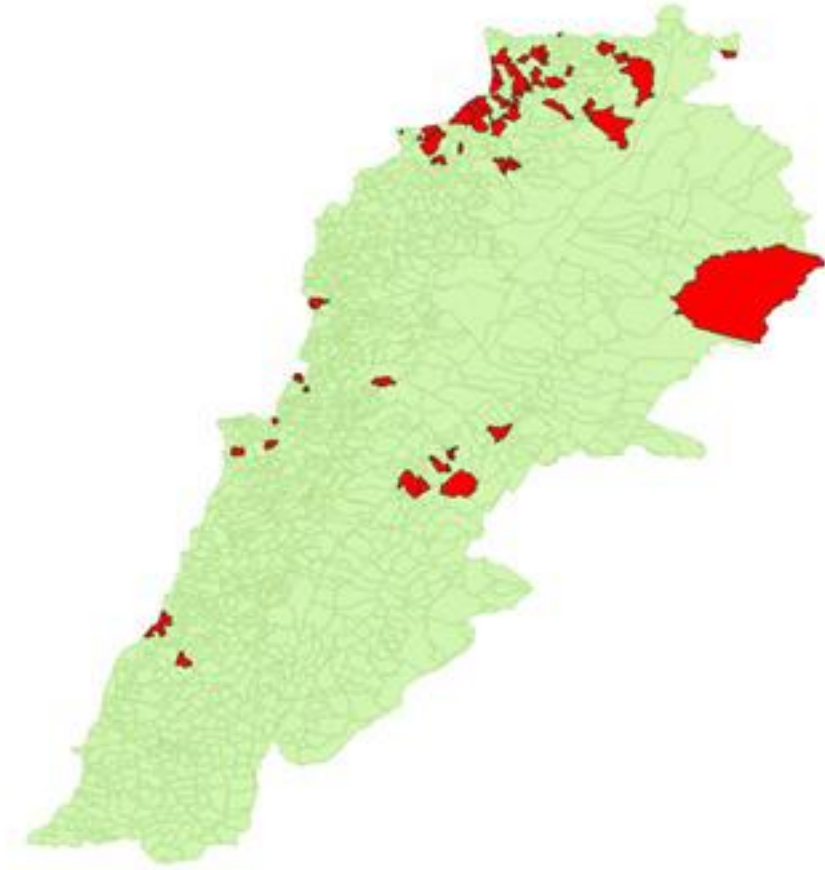

حسب اليوم (تاريخ تثبيت الحالة)

حسب
الاستشفاء
(المثبتة)

عدد الاسرة
المستعملة
(للحالات المشبهة
والمثبتة)
96

حسب تطور
الحالة
(المشبهة و المثبتة)

حسب الفئة العمرية (للحالات المثبتة)

حسب البلدة (للحالات المثبتة)

Cholera Surveillance Update

27 Oct 2022

By locality (confirmed)

حسب البلدة (المتبنة)

Kesrwan	Jounieh Sarba*	جونية صربا	4
كسروان	Bqaatouta	بقتوتا	8
	Aintoura	عينطورة	1
Zghorta	Zghorta	زعرتا	2
زعرتا	Majdlaya	مجدليا	3
	Miriata	مرياطة	1
	Tallet Zghorta	تلة زعرتا	1
Baabda/بعدا	Borj Brajneh	برج البراجنة	2
Metn	Mansourieh	المنصورية	1
المتن	Zalqa	زلقا	1
Nabatieh/النبطية	Zafta	زفتا	1
Saida/صيدا	Ghazieh	الغازية	1
Jbeil/جبيل	Jbeil	جبيل	1