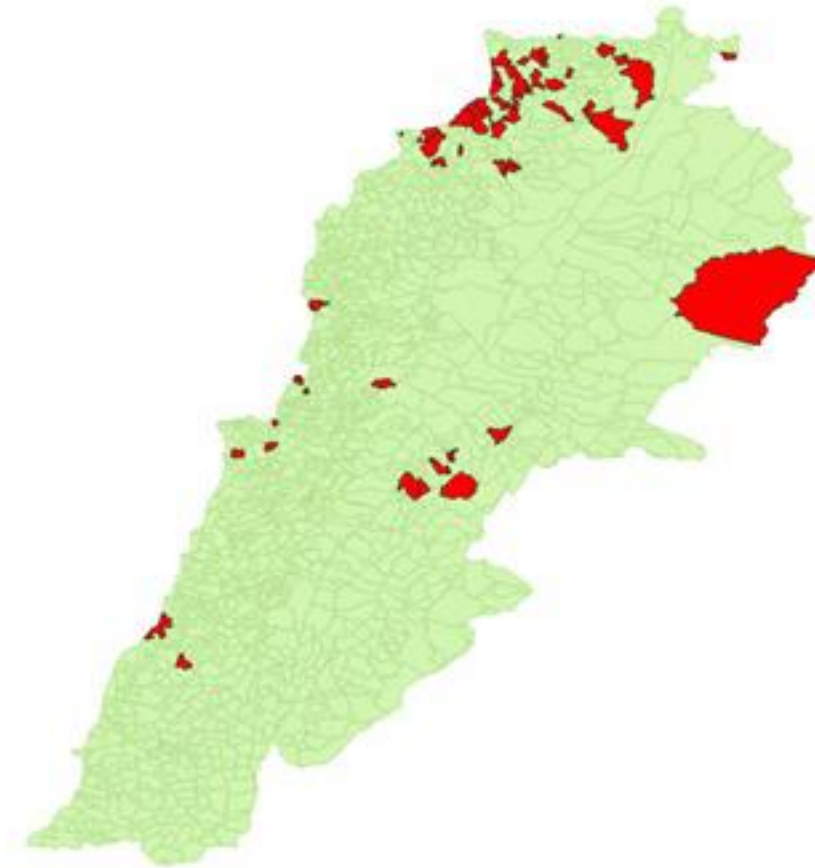

Cholera Surveillance Update

27 Oct 2022

By locality (confirmed)

حسب البلدة (المتبنة)

Kesrwan	Jounieh Sarba*	جونية صربا	4
كسروان	Bqaatouta	بقتوتا	8
	Aintoura	عينطورة	1
Zghorta	Zghorta	زعرتا	2
زعرتا	Majdlaya	مجدليا	3
	Miriata	مرياطة	1
	Tallet Zghorta	تلة زعرتا	1
Baabda/بعدا	Borj Brajneeh	برج البراجنة	2
Metn	Mansourieh	المنصورية	1
المتن	Zalqa	زلقا	1
Nabatieh/النبطية	Zafta	زفتا	1
Saida/صيدا	Ghazieh	الغازية	1
Jbeil/جبيل	Jbeil	جبيل	1

Caza/القضاء	Locality	البلدة	Nb	
Akkar عكار	Bebnine / Abdeh	ببنين / العبدية	129	
	Halba	حلبا	1	
	Hweich	الحويش	3	
	Saadine	سعدين	4	
	Cheickh Ayach /Aboudieh	شيخ عياش / العبودية	3	
	Mhamarah / Nahr Bared	المحمرة / نهر البارد	11	
	Fneydek	فنيذق	2	
	Beit Haddara	بيت حدارة	1	
	Qaabrine / Tall Hayat	قبرين / تل حياة	8	
	Qobet Chamra	قبة شمرا	18	
	Qlayat	قليعات	3	
	Jdeidet Qaytee	جديدة القيطع	1	
	Miniara	منيارا	3	
	Tall Abbas Charqui	تل عباس الشرقي	1	
	Araqa	عرقا	1	
	Bireh	البيرة	2	
	Qbaiyat	القبليات	1	
	Mqyatea	مقيطع	1	
	Ouadi Jamous	وادي الجاموس	9	
	Kneisset Hnaider	كنيسة حنيدر	1	
	Koueikhat	الكويخات	1	
	Machha	مشحا	1	
	Majdala	مجدلا	2	
	Memneaa	ممع	1	
	Zouq Hosnieh	ذوق حصنية	3	
	Kouachra	كواشرا	1	
	Hayssa	الحيصا	1	
	Minieh Dannieh المنية الضنية	Rihanieh	الريحانية	38
Zouk Bhanine		ذوق بحنين	3	
Minieh		المنية	5	
Merkabta		مركبتا	2	
Qattine		قطين	1	
Assoun		عاصون	1	
Sir Dannieh		سير الضنية	1	
Kfar Harra		كفر حرا	1	
Tripoli طرابلس	Baddawi	البيداوي	3	
	Qobbeh	القبة	2	
	Mina	المينا	1	
Baalbeck بعلبك	Arsal	عرسال	19	
	Temnine Tahta	تمنين التحتا	9	
Zahleh زحلة	Qob Elias	قب الياس	7	
	Hawch Oumara	حوش الامراء	5	
	Bar Elias	بر الياس	1	
	Maalaaqa	المعلقة	1	
	Haouch Mandara	حوش مندرة	1	
	Saadnayel	سعدنايل	3