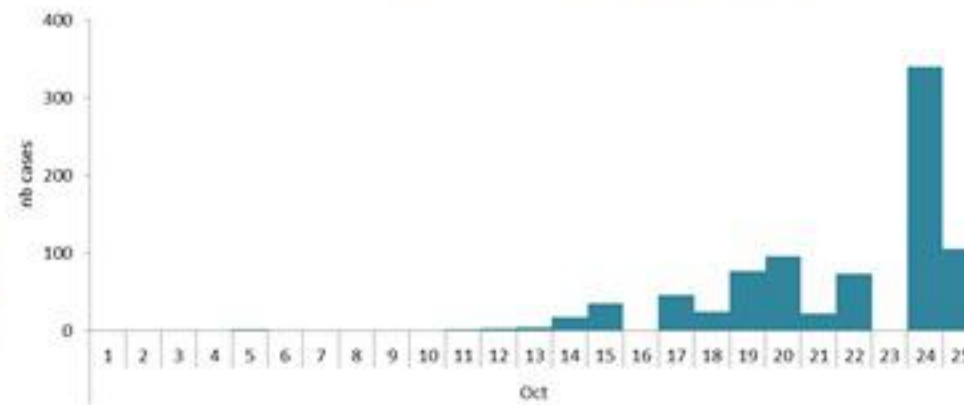

Call Center
1787

ترصد الكوليرا في لبنان 27 تشرين الأول 2022

الجمهورية اللبنانية
وزارة الصحة العامة
برنامج الترصد الوبائي

حسب ظهور
العوارض
(المثبتة)

الوفيات (المثبتة)		الحالات المثبتة (في 24 ساعة الماضية)		كافة الحالات المشبهة والمثبتة	
التراكمي	الجديدة	التراكمي	الجديدة	التراكمي	الجديدة
15	1	368	22	1095	182

حسب اليوم (تاريخ تثبيت الحالة)

حسب
الاستشفاء
(المثبتة)

عدد الاسرة
المستعملة
(للحالات المشبهة
والمثبتة)
96

حسب تطور
الحالة
(المشبهة و المثبتة)

حسب الفئة العمرية (للحالات المثبتة)

حسب البلدة (للحالات المثبتة)